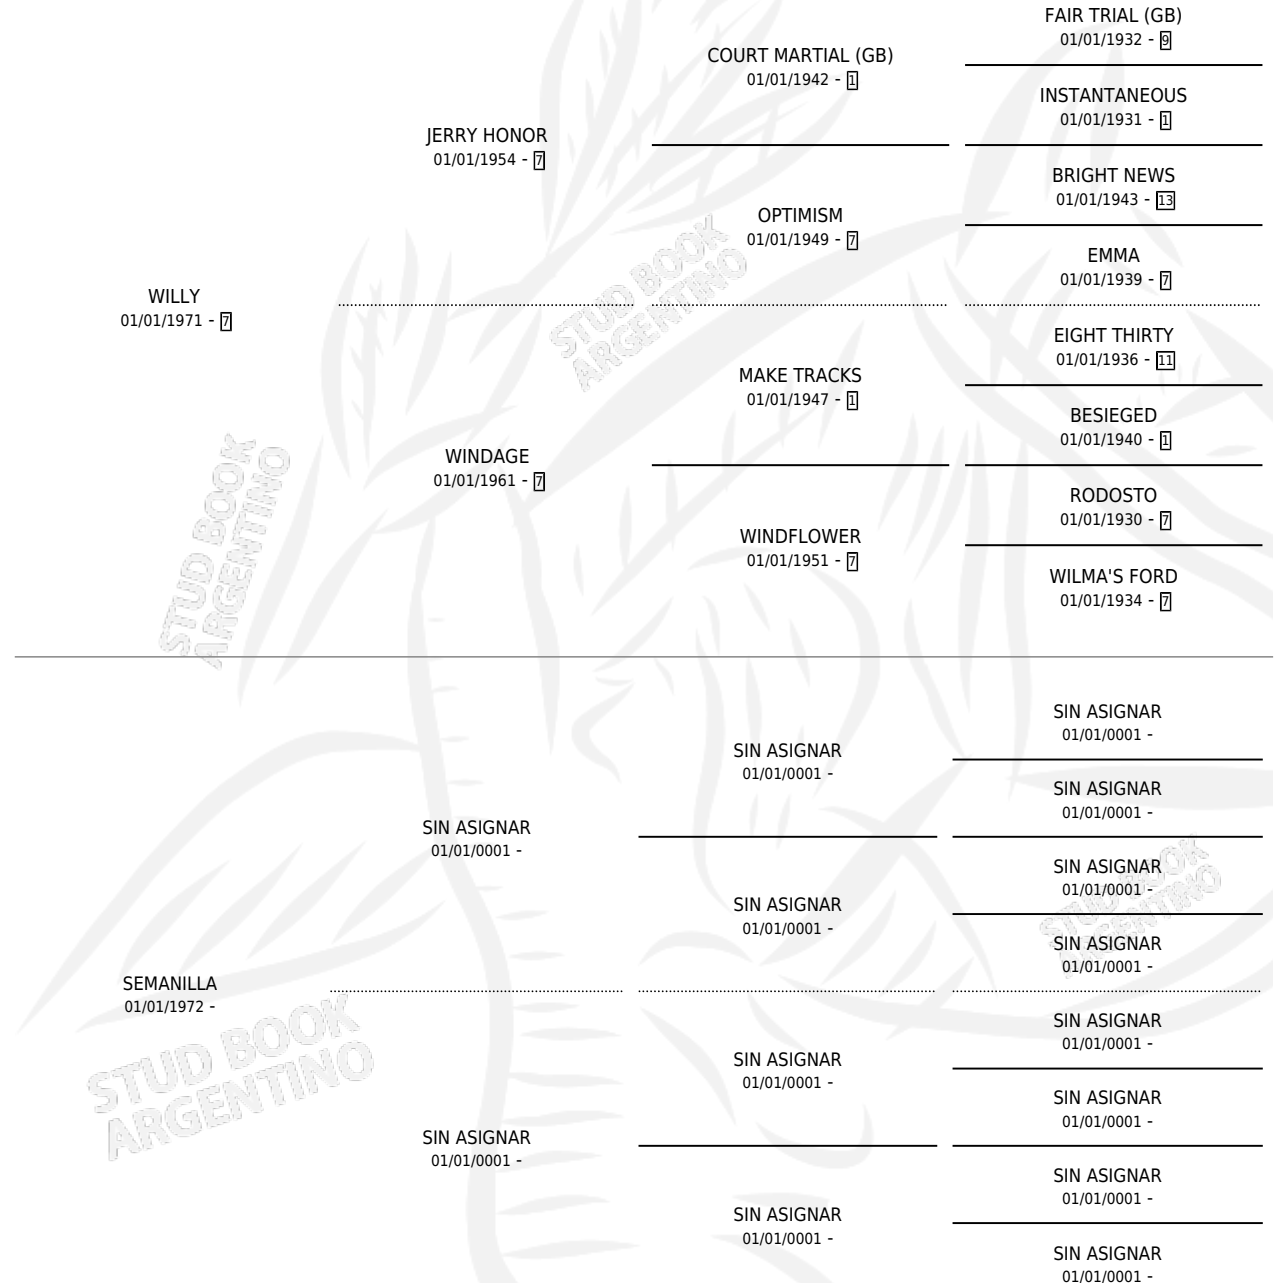

MUY SERIA

por WILLY y SEMANILLA por SIN ASIGNAR

Argentina · Hembra · Alazan · SP · 15/11/1985
Familia · Volumen 32

ESTADO

TIPIFICACIÓN SANGUÍNEA	X
TIPIFICACIÓN POR ADN	X
PASAPORTE	X
IDENTIFICACIÓN POR MICROCHIP	X
REPRODUCTOR	X

Lugar de nacimiento: Los Bayos

Criador: Sin dato

PEDIGREE

MUY SERIA

Datos oficiales del Stud Book Argentino

Documento generado el 09/05/2026

studbook.org.ar