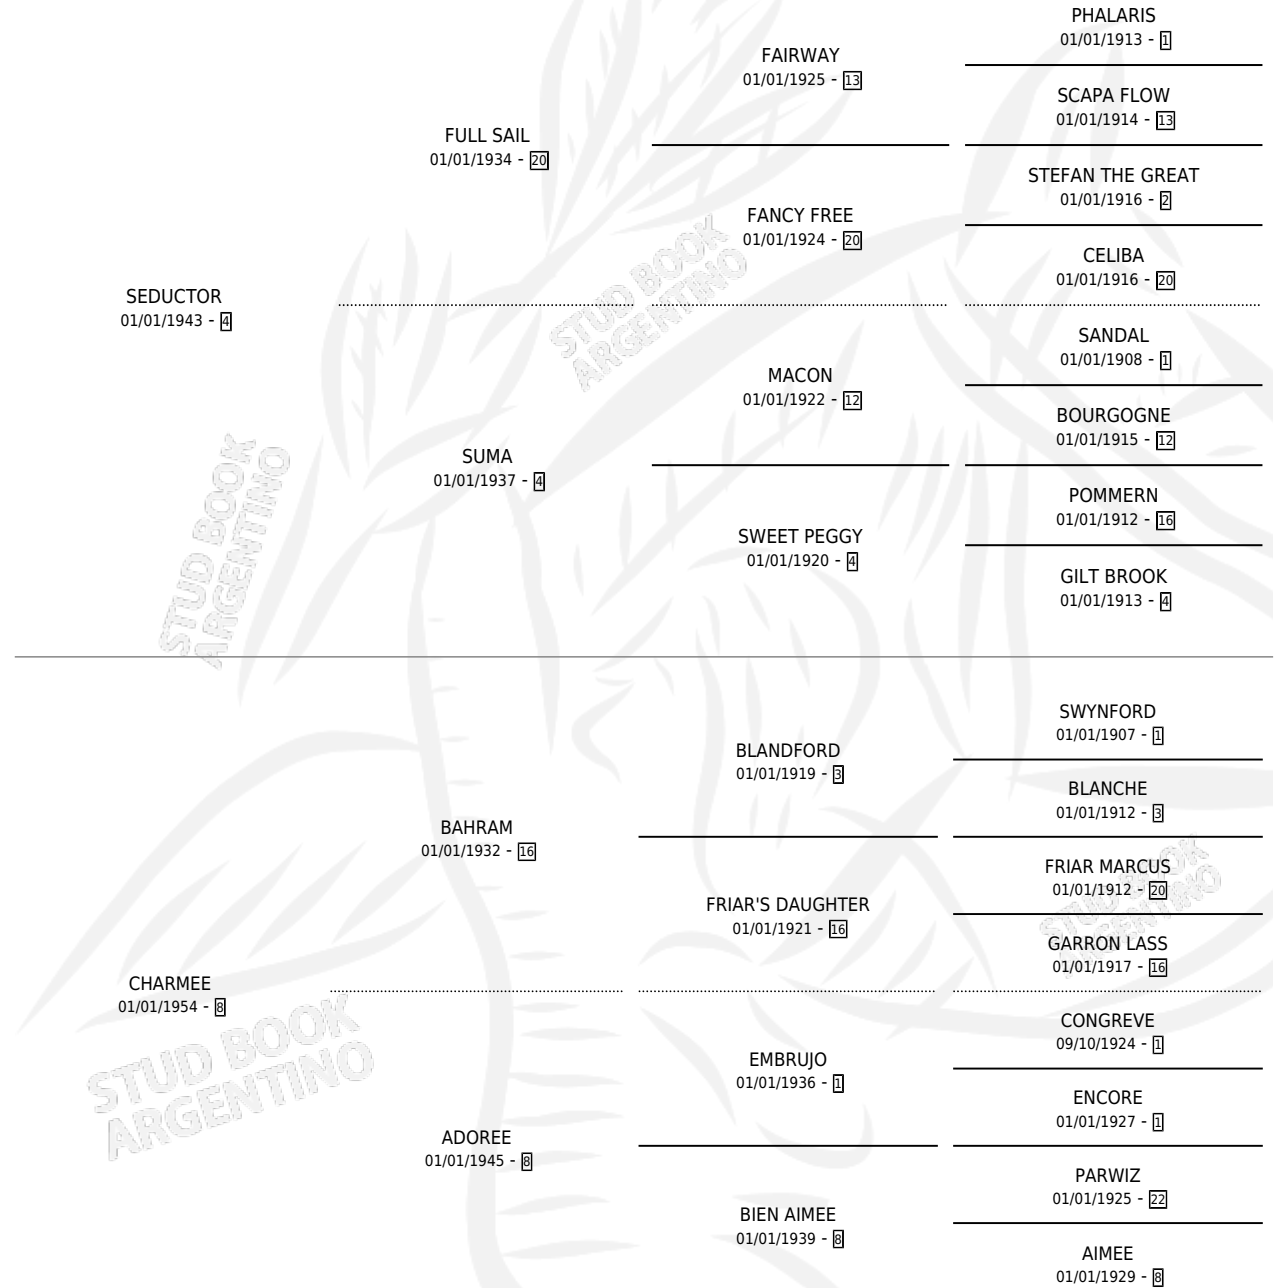

CHARMEUSE

por **SEDUCTOR** y **CHARMEE** por **BAHRAM**

Argentina · Hembra · Zaino · SP · 01/01/1960
Familia 8-j · Volumen 24

ESTADO

TIPIFICACIÓN SANGUÍNEA	X
TIPIFICACIÓN POR ADN	X
PASAPORTE	X
IDENTIFICACIÓN POR MICROCHIP	X
REPRODUCTOR	X

Lugar de nacimiento: Campo particular

Criador: Sin dato

~

HIJOS

	MACHOS	HEMBRAS
3 NACIERON	1	2
1 CORRIERON	0	1
1 GANARON	0	1
0 GANADORES CL	0 GANADORES GR	0 GANADORES G1

PEDIGREE

CHARMEUSE

Datos oficiales del Stud Book Argentino