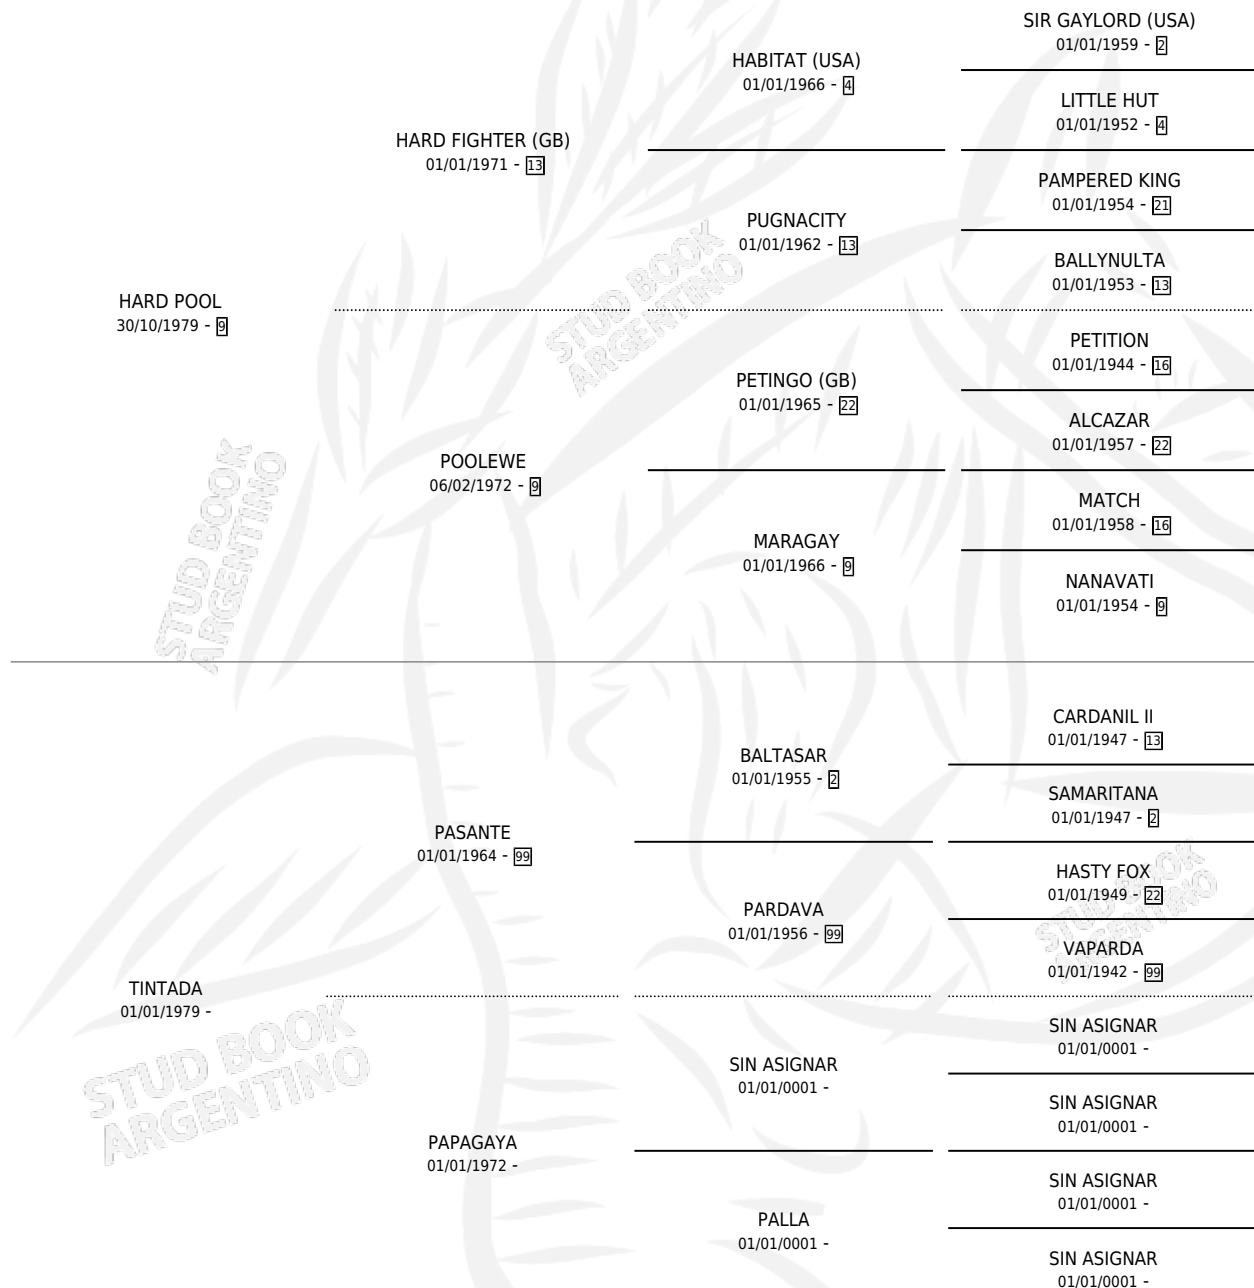

QUE TINTO

por **HARD POOL** y **TINTADA** por **PASANTE**

Argentina · Macho · Alazan · SP · 05/12/1985
Familia · Volumen 32

ESTADO

TIPIFICACIÓN SANGUÍNEA	X
TIPIFICACIÓN POR ADN	X
PASAPORTE	X
IDENTIFICACIÓN POR MICROCHIP	X
REPRODUCTOR	X

Lugar de nacimiento: Los Bayos

Criador: Sin dato

PEDIGREE

QUE TINTO

Datos oficiales del Stud Book Argentino

Documento generado el 06/05/2026

studbook.org.ar