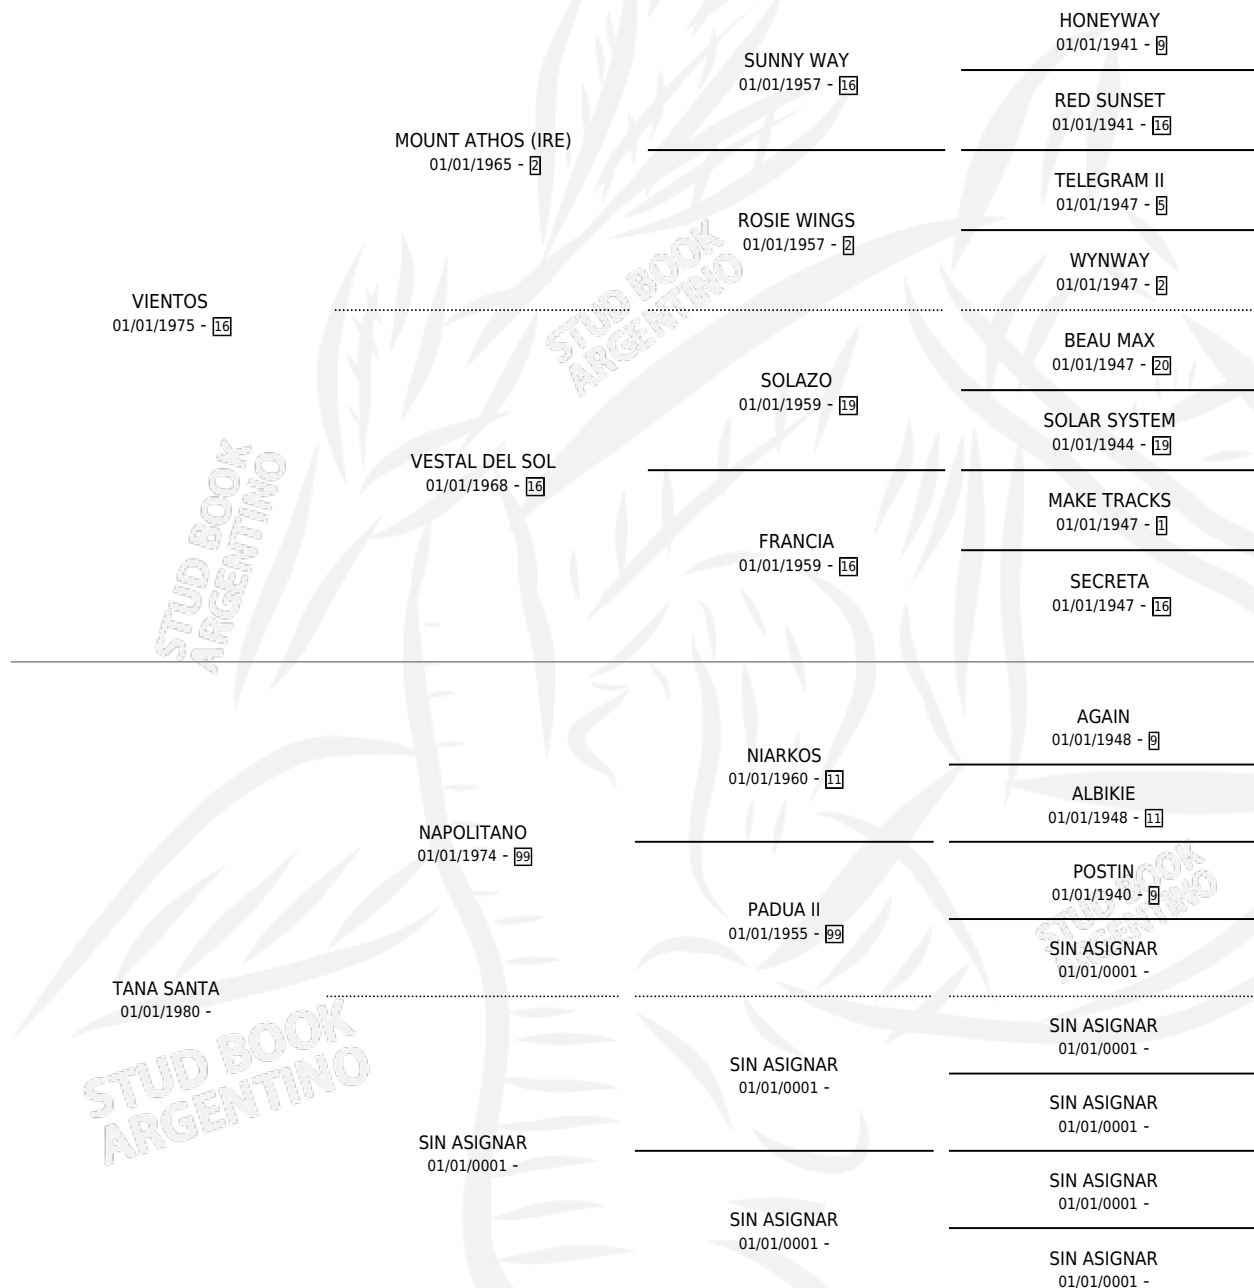

VENT SONDE

por VIENTOS y TANA SANTA por NAPOLITANO

Argentina · Macho · Alazan · SP · 30/11/1985
Familia · Volumen 32

ESTADO

TIPIFICACIÓN SANGUÍNEA	X
TIPIFICACIÓN POR ADN	X
PASAPORTE	X
IDENTIFICACIÓN POR MICROCHIP	X
REPRODUCTOR	X

Lugar de nacimiento: Keryma

Criador: Sin dato

PEDIGREE

VENT SONDE

Datos oficiales del Stud Book Argentino

Documento generado el 06/05/2026

studbook.org.ar