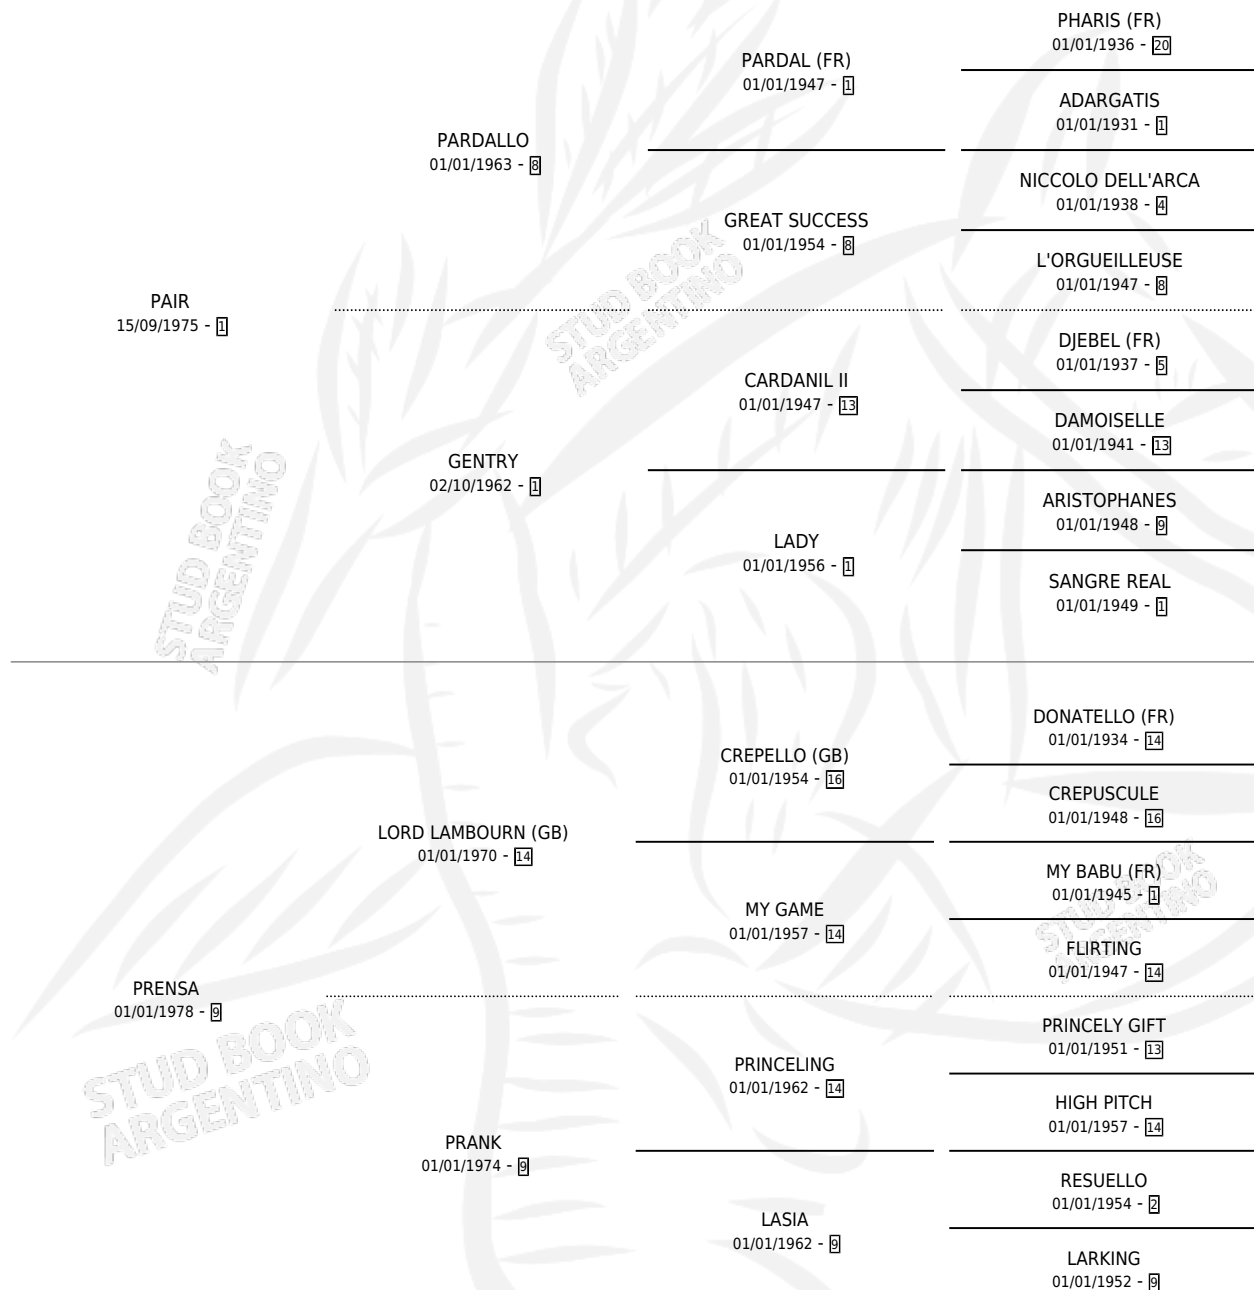

PRIVACION

por PAIR y PRENSA por LORD LAMBOURN (GB)

Argentina · Hembra · Alazan · SP · 10/11/1985
Familia 9-c · Volumen 32

ESTADO

TIPIFICACIÓN SANGUÍNEA	X
TIPIFICACIÓN POR ADN	X
PASAPORTE	X
IDENTIFICACIÓN POR MICROCHIP	X
REPRODUCTOR	X

Lugar de nacimiento: Abra El Hinojo

Criador: Asociacion Cooperativa De Criadores De Caballos De Carrera

PEDIGREE