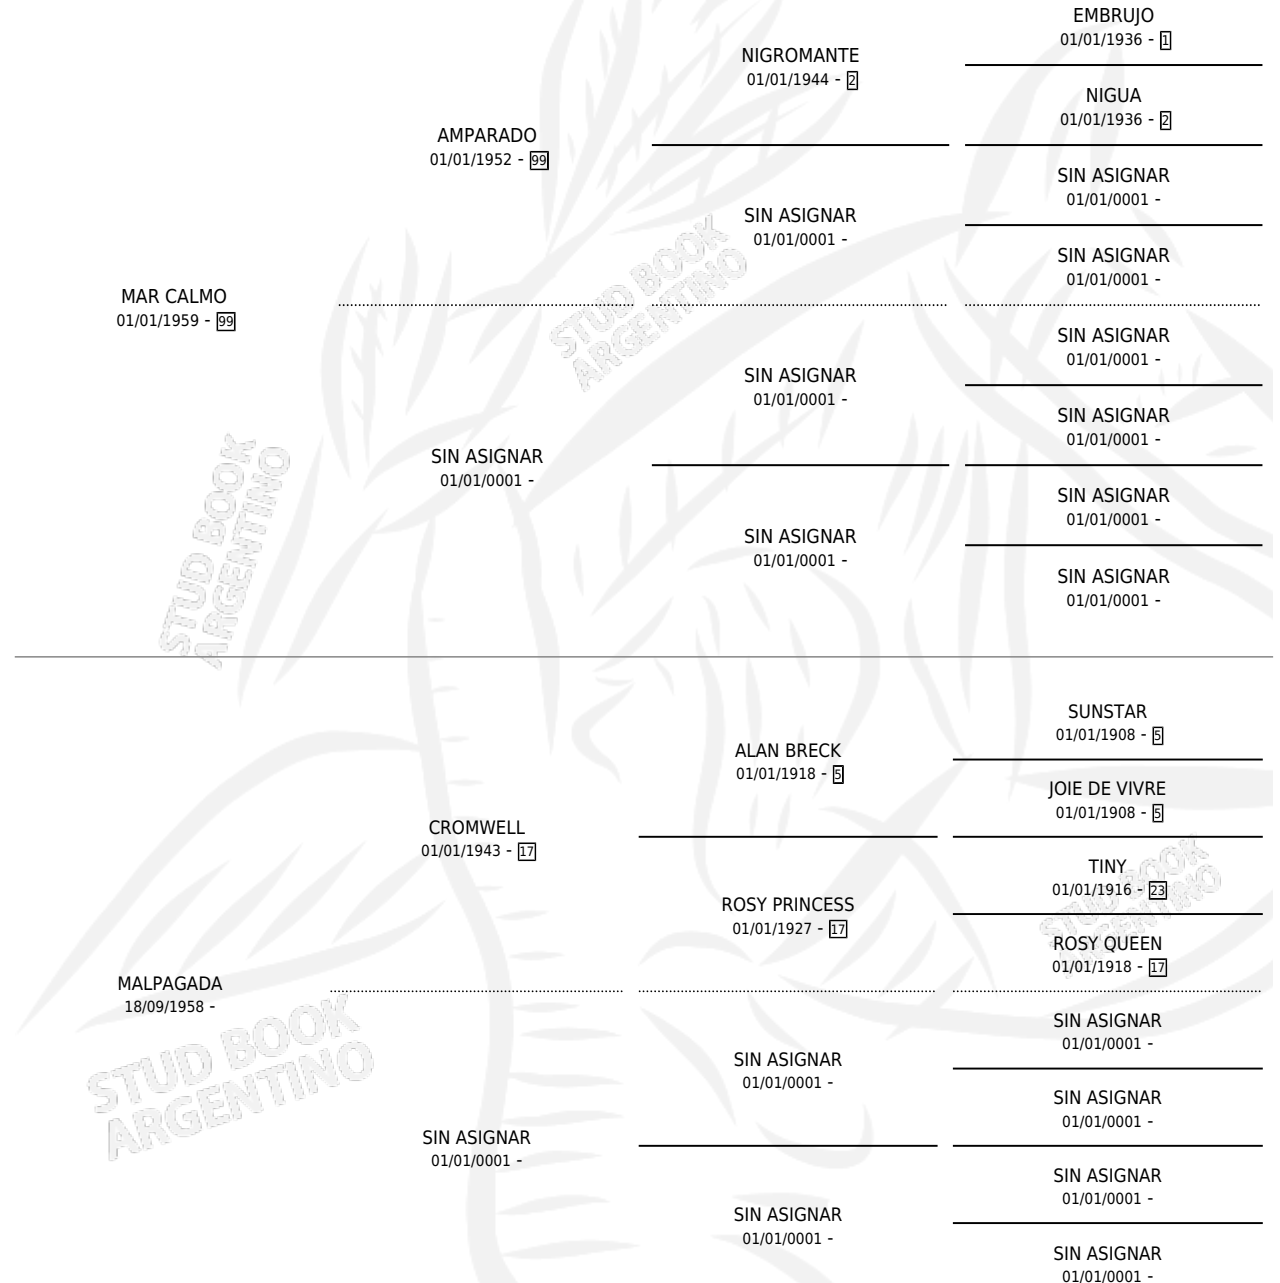

NOCHE DE ABRIL

por MAR CALMO y MALPAGADA por CROMWELL

Argentina · Hembra · Zaino Colorado · SP · 20/11/1968
Familia · Volumen 26

ESTADO

TIPIFICACIÓN SANGUÍNEA	X
TIPIFICACIÓN POR ADN	X
PASAPORTE	X
IDENTIFICACIÓN POR MICROCHIP	X
REPRODUCTOR	X

Lugar de nacimiento: Campo particular

Criador: Sin dato

PEDIGREE

NOCHE DE ABRIL

Datos oficiales del Stud Book Argentino

Documento generado el 11/05/2026

studbook.org.ar