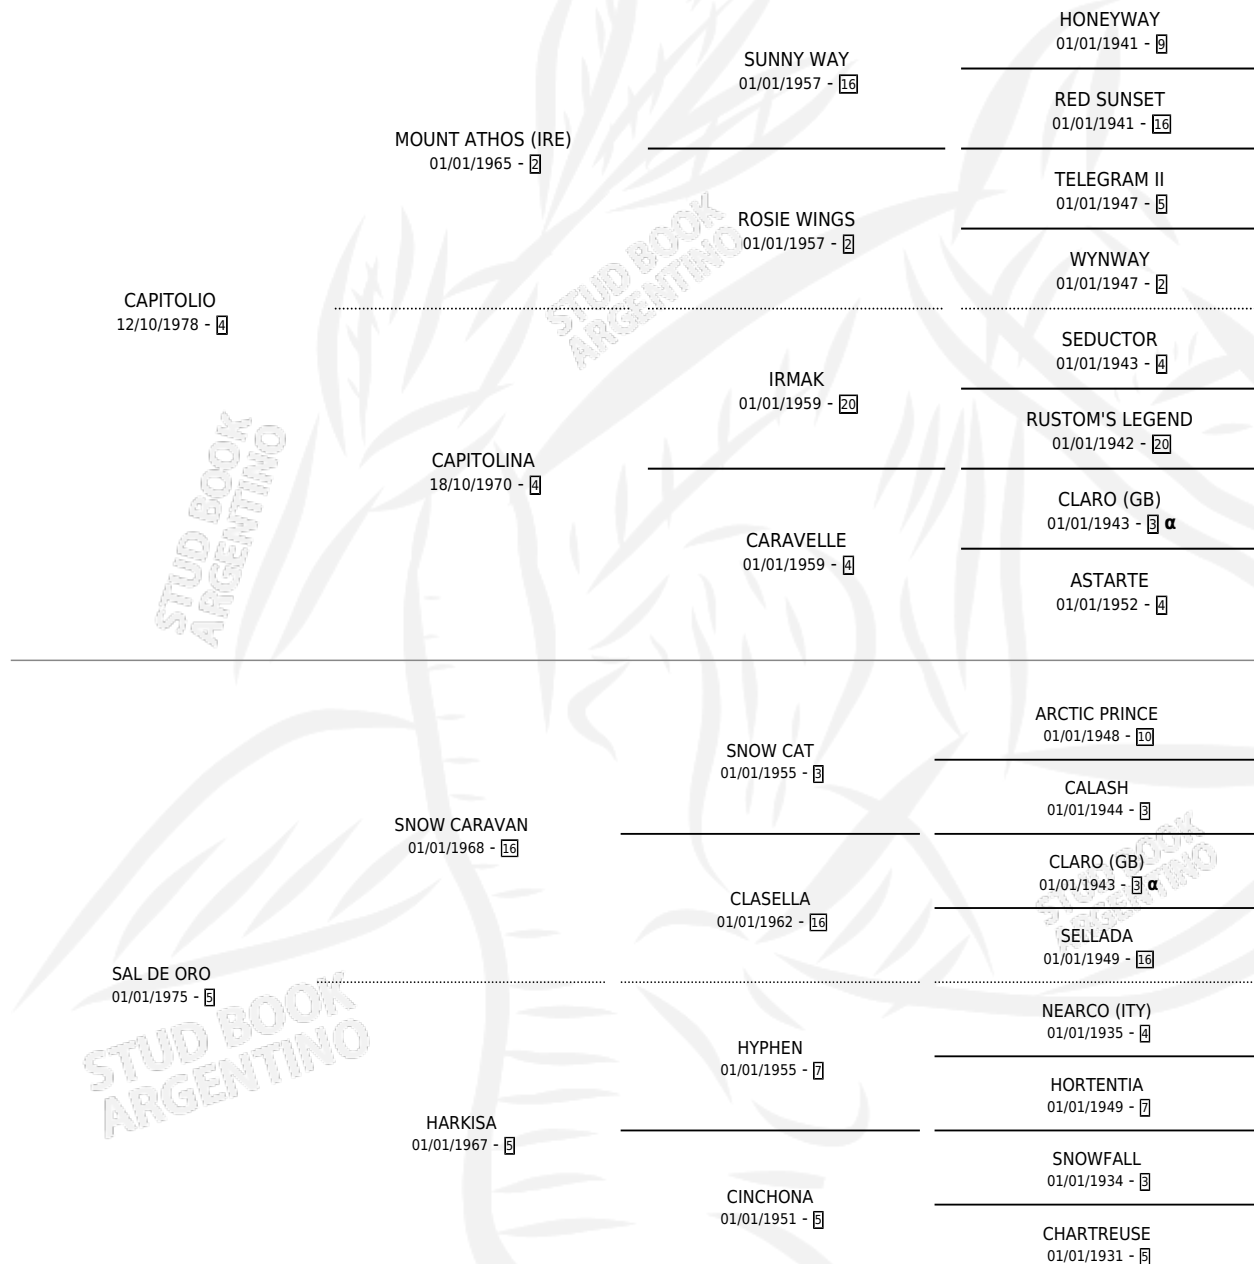

SAL DE AQUI

por CAPITOLIO y SAL DE ORO por SNOW CARAVAN

PEDIGREE

Argentina · Hembra · Zaino · SP · 11/11/1985
Familia 5-c · Volumen 32

ESTADO

TIPIFICACIÓN SANGUÍNEA	✓
TIPIFICACIÓN POR ADN	X
PASAPORTE	X
IDENTIFICACIÓN POR MICROCHIP	X
REPRODUCTOR	✓

Lugar de nacimiento: La Gurisa

Criador: Sin dato

~

HIJOS

	MACHOS	HEMBRAS
1 NACIERON	1	0
SIN ACTUACIONES		

INBREEDING : α

S

mientos 1 / Efectividad 16.67%

PADRILLO	PRODUCTO	CRIADOR	1ER SERVICIO	ÚLTIMO SERVICIO
VICTORIOSO IN	∅		20/11/1998	20/11/1998
SAL DE AQUI	∅		28/12/1997	29/12/1997
DICHOSO FITZ	∅		23/11/1996	25/11/1996
EL GRINGO FORT	∅		30/11/1992	01/12/1992
RENOVADOR	∅		15/12/1990	25/12/1990
SUPER SAIL	RONALD (M A, 14/09/1990)	SIN DATO	18/09/1989	29/09/1989