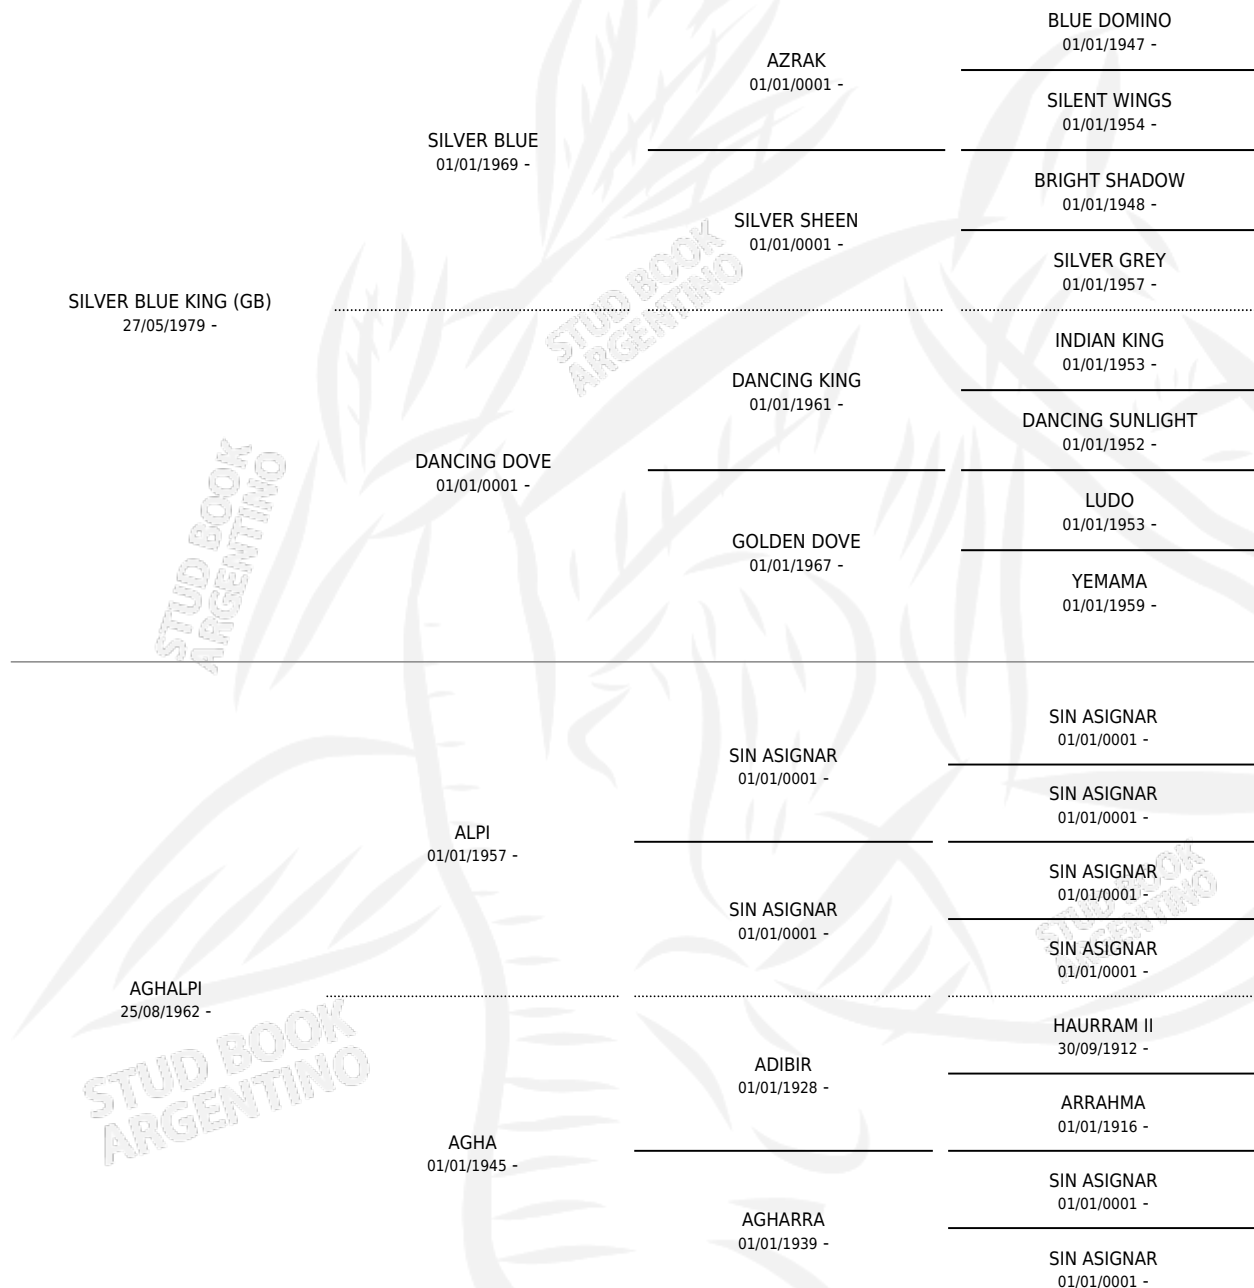

PRINCE SAAM

por SILVER BLUE KING (GB) y AGHALPI por ALPI

Argentina · Macho · Tordillo · AP · 11/11/1985
Familia · Volumen 32

ESTADO

TIPIFICACIÓN SANGUÍNEA	✓
TIPIFICACIÓN POR ADN	X
PASAPORTE	X
IDENTIFICACIÓN POR MICROCHIP	X
REPRODUCTOR	✓

Lugar de nacimiento: Santa Francisca

Criador: Sin dato

~

HIJOS

	MACHOS	HEMBRAS
4 NACIERON	2	2
SIN ACTUACIONES		

PEDIGREE

EXPORTACIÓN / IMPORTACIÓN

FECHA	MOVIMIENTO	PAÍS
01/10/1992	EXPORTADO	EMIRATOS ARABES UNIDOS

~

CAMPAÑA

Solo carreras oficiales de Argentina

POR EDAD

EDAD	CC	1°	2°	3°	4°	5°	NP	CLC	CLG	CLCG1	CLGG1	IMPORTE	GANANCIA / CC
5 AÑOS	3	1	0	0	1	0	1	0	0	0	0	\$4,000	\$1,333
6 AÑOS	6	1	0	2	1	0	2	1	0	0	0	\$0	\$0
7 AÑOS	1	0	0	1	0	0	0	0	0	0	0	\$0	\$0
TOTALES	10	2	0	3	2	0	3	1	0	0	0	\$4,000	\$400
%		20.0%	0.0%	30.0%	20.0%	0.0%	30.0%	10.0%	0.0%	0.0%	0.0%		