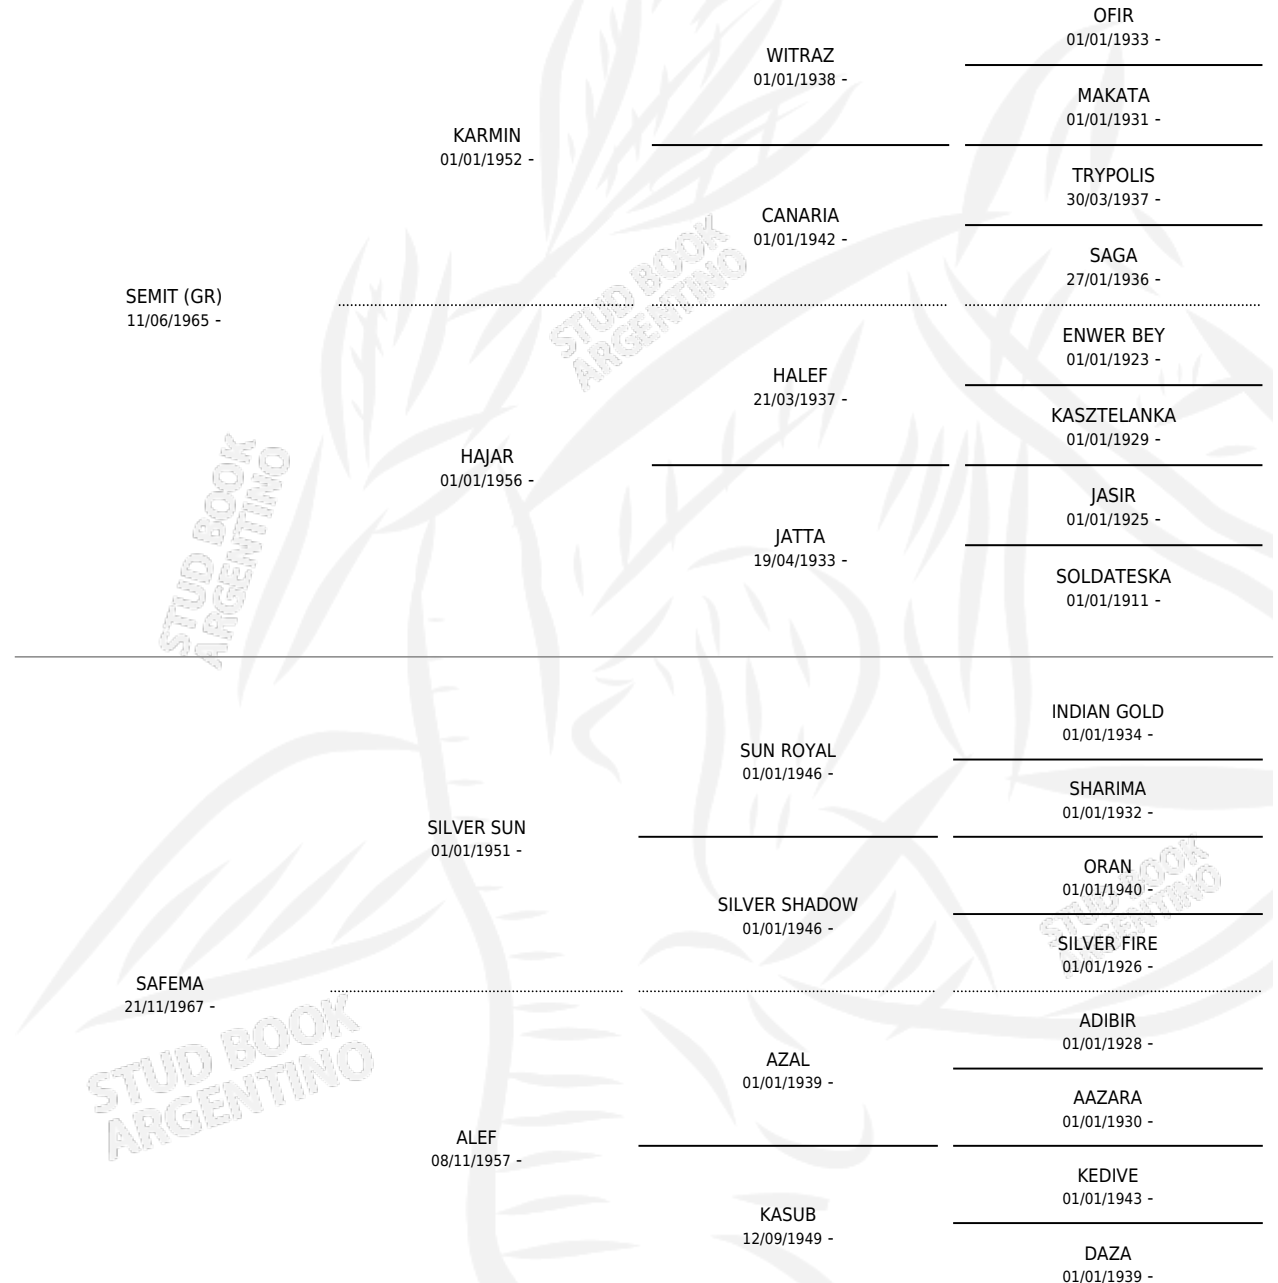

MITFAKI

por SEMIT (GR) y SAFEMA por SILVER SUN

Argentina · Hembra · Alazan · AP · 21/11/1985
Familia · Volumen 32

ESTADO

TIPIFICACIÓN SANGUÍNEA	✓
TIPIFICACIÓN POR ADN	X
PASAPORTE	X
IDENTIFICACIÓN POR MICROCHIP	X
REPRODUCTOR	✓

Lugar de nacimiento: Adelbaran

Criador: Remy Silveyra Isabel Maria y Usandivaras Eduardo

~

HIJOS

	MACHOS	HEMBRAS
7 NACIERON	4	3
SIN ACTUACIONES		

PEDIGREE