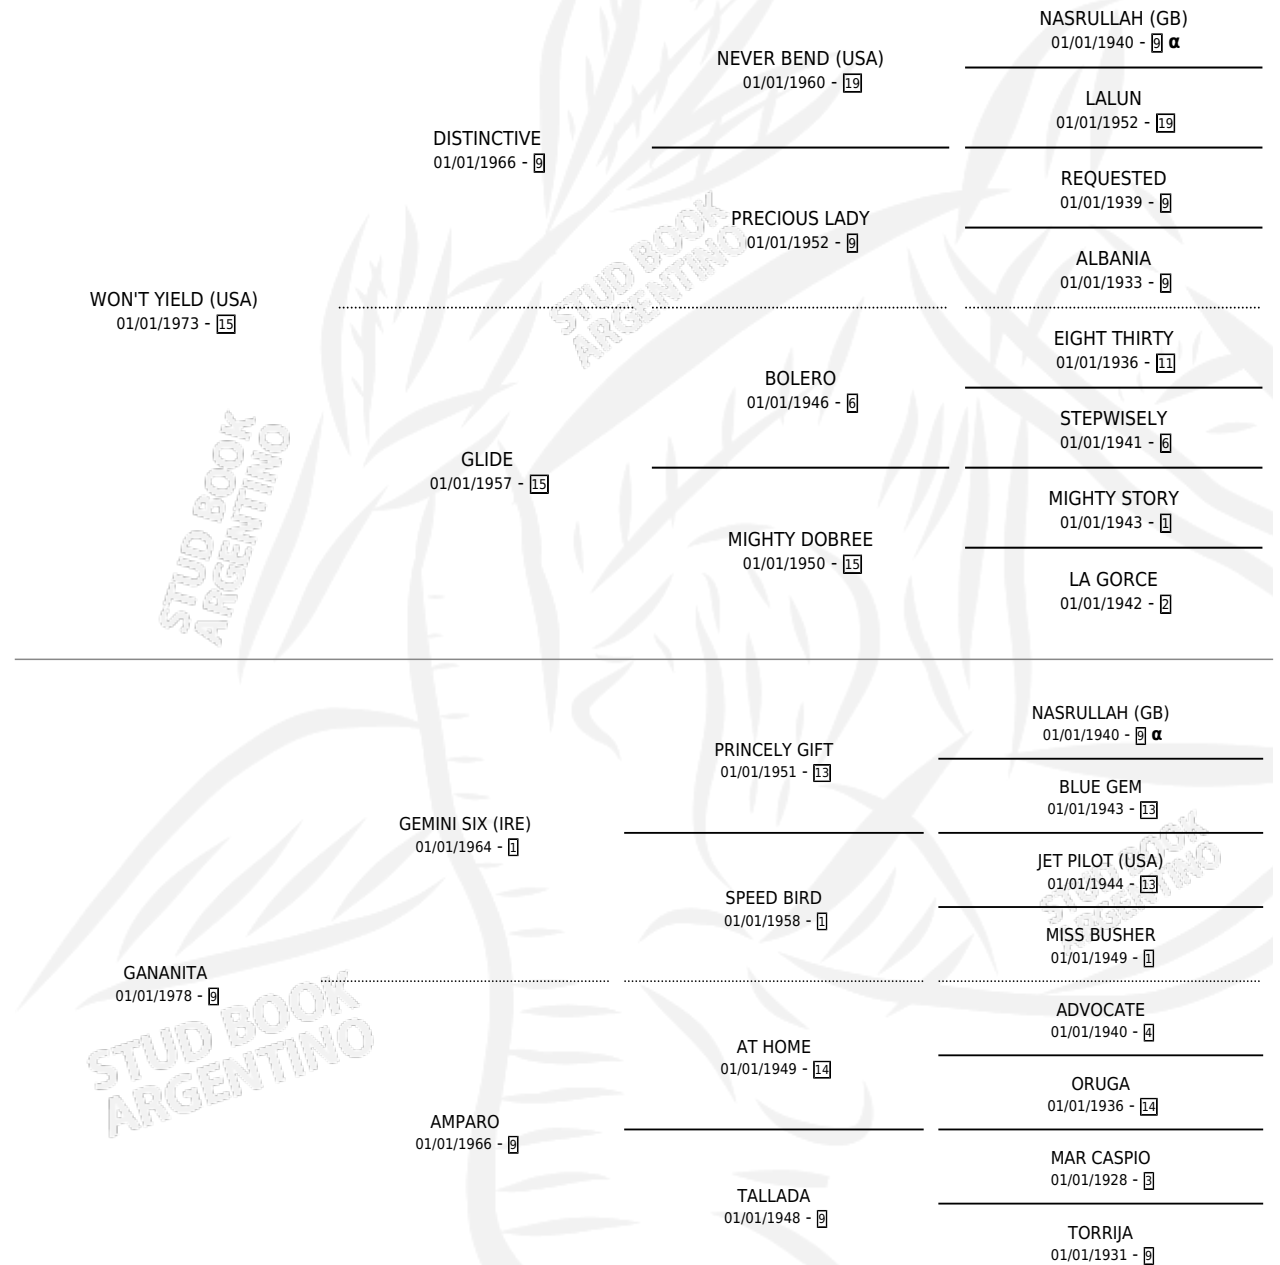

# DISGANO

por **WON'T YIELD (USA)** y **GANANITA** por **GEMINI SIX (IRE)**

Argentina · Macho · Zaino · SP · 09/11/1985  
Familia 9-h · Volumen 32

## ESTADO

TIPIFICACIÓN SANGUÍNEA	X
TIPIFICACIÓN POR ADN	X
PASAPORTE	X
IDENTIFICACIÓN POR MICROCHIP	X
REPRODUCTOR	X

**Lugar de nacimiento:** El Cielo

**Criador:** Asociacion Cooperativa De Criadores De Caballos De Carrera

## PEDIGREE

INBREEDING : α