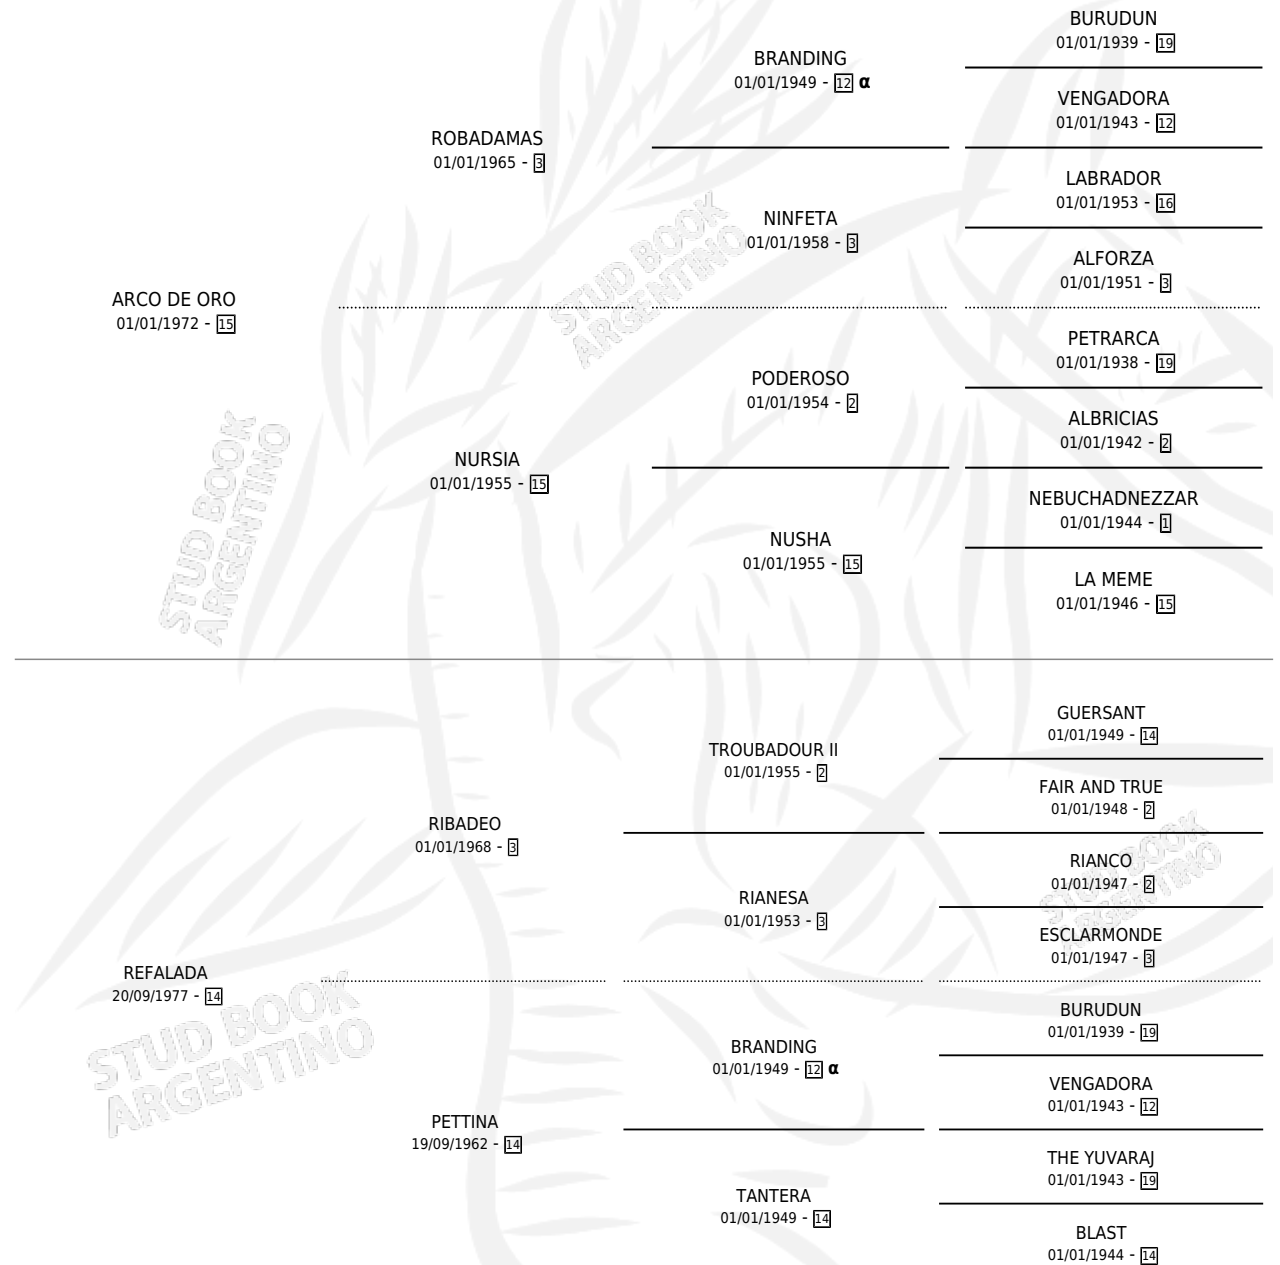

REFALA ORO

por ARCO DE ORO y REFALADA por RIBADEO

Argentina · Hembra · Alazan · SP · 15/11/1985
Familia 14-f · Volumen 32

ESTADO

TIPIFICACIÓN SANGUÍNEA	X
TIPIFICACIÓN POR ADN	X
PASAPORTE	X
IDENTIFICACIÓN POR MICROCHIP	X
REPRODUCTOR	X

Lugar de nacimiento: Dos Marias

Criador: Sin dato

PEDIGREE

INBREEDING : α

REFALA ORO

Datos oficiales del Stud Book Argentino

Documento generado el 05/05/2026

studbook.org.ar