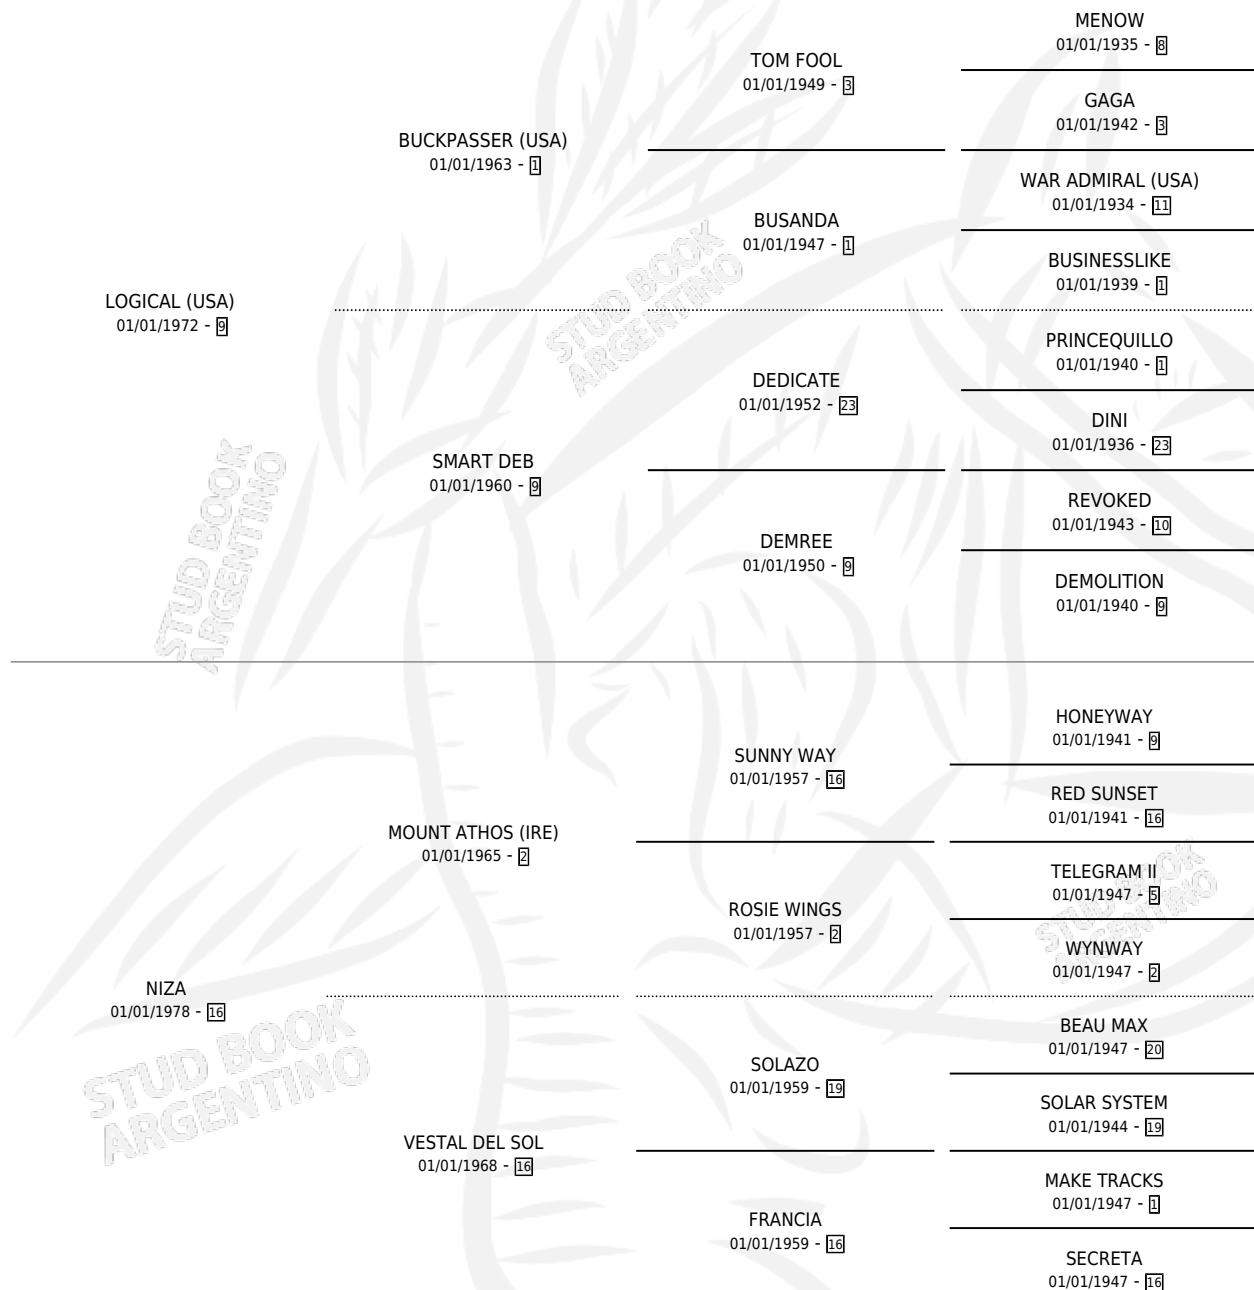

SEINE

por LOGICAL (USA) y NIZA por MOUNT ATHOS (IRE)

Argentina · Hembra · Zaino · SP · 09/11/1985
Familia 16-e · Volumen 32

ESTADO

TIPIFICACIÓN SANGUÍNEA	✓
TIPIFICACIÓN POR ADN	✓
PASAPORTE	X
IDENTIFICACIÓN POR MICROCHIP	X
REPRODUCTOR	✓

Lugar de nacimiento: La Quebrada

Criador: Sin dato

~

HIJOS

	MACHOS	HEMBRAS
13 NACIERON	6	7
9 CORRIERON	5	4
9 GANARON	5	4
3 GANADORES CL	3 GANADORES GR	1 GANADORES G1

PEDIGREE