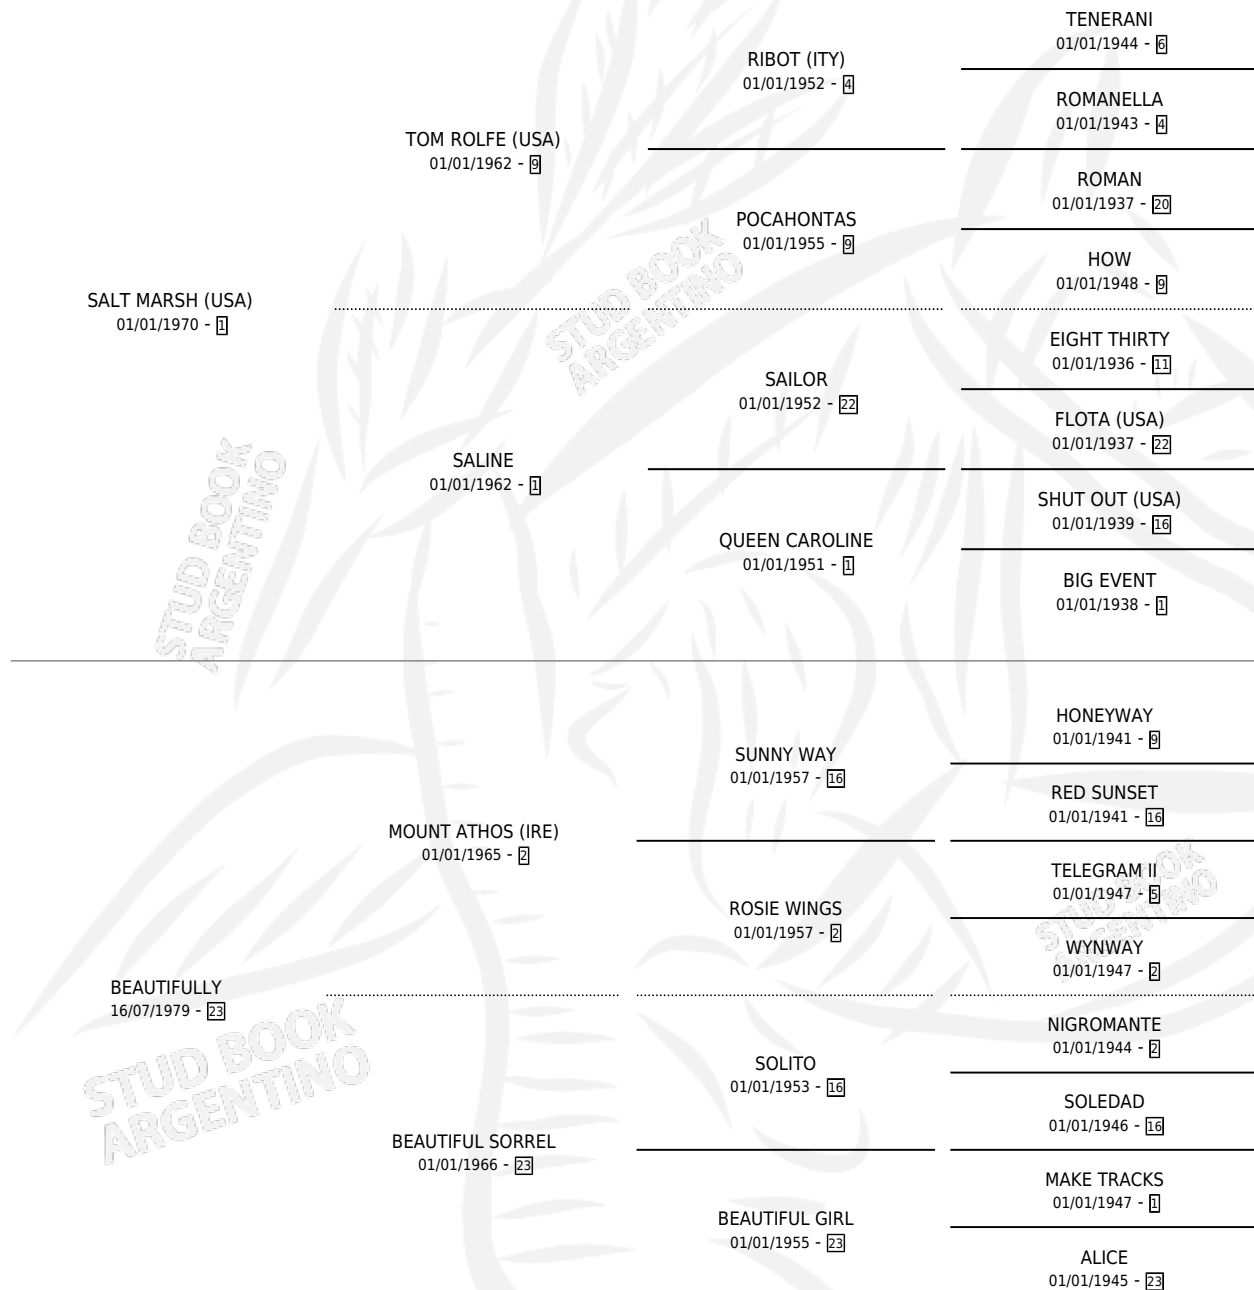

BEEP

por **SALT MARSH (USA)** y **BEAUTIFULLY** por **MOUNT ATHOS (IRE)**

Argentina · Macho · Zaino · SP · 15/11/1985
Familia 23-a · Volumen 32

ESTADO

TIPIFICACIÓN SANGUÍNEA	X
TIPIFICACIÓN POR ADN	X
PASAPORTE	X
IDENTIFICACIÓN POR MICROCHIP	X
REPRODUCTOR	X

Lugar de nacimiento: La Quebrada
Criador: Sin dato

PEDIGREE

CAMPAÑA

Solo carreras oficiales de Argentina

POR EDAD

EDAD	CC	1°	2°	3°	4°	5°	NP	CLC	CLG	CLCG1	CLGG1	IMPORTE	GANANCIA / CC
5 AÑOS	1	1	0	0	0	0	0	0	0	0	0	\$0	\$0
6 AÑOS	2	0	0	0	0	0	2	0	0	0	0	\$0	\$0
TOTALES	3	1	0	0	0	0	2	0	0	0	0	\$0	\$0
%		33.3%	0.0%	0.0%	0.0%	0.0%	66.7%	0.0%	0.0%	0.0%	0.0%		