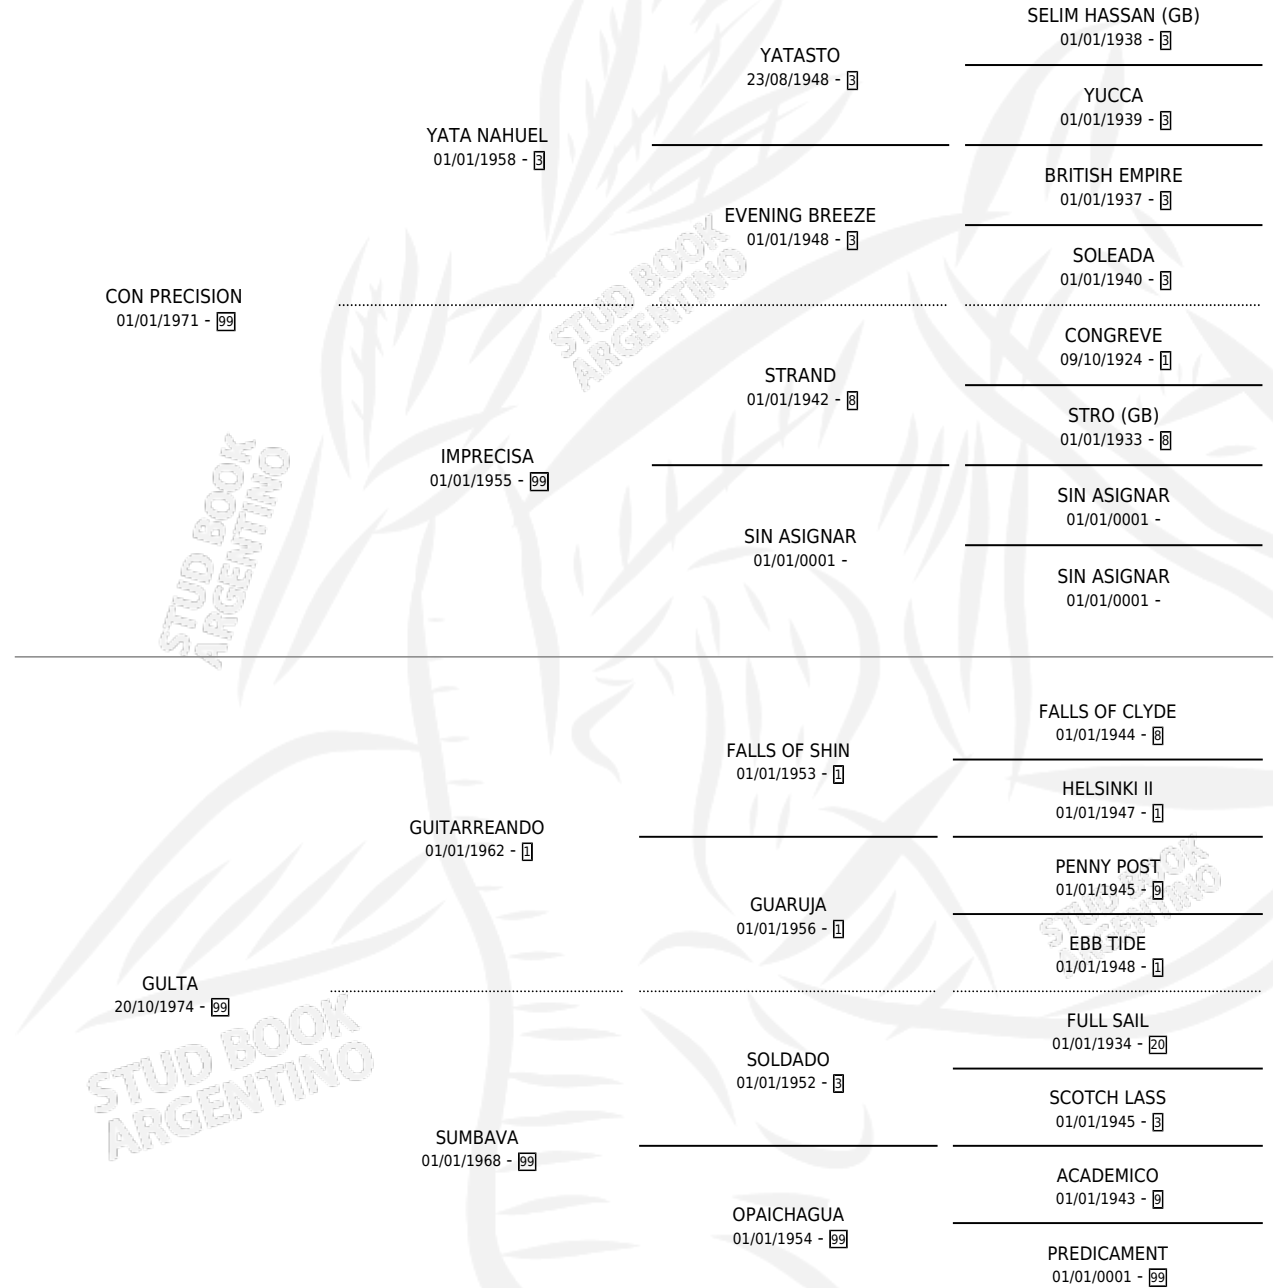

LA PRETENDIDA

por CON PRECISION y GULTA por GUITARREANDO

Argentina · Hembra · Zaino · SP · 20/10/1985
Familia 99 · Volumen 32

ESTADO

TIPIFICACIÓN SANGUÍNEA	X
TIPIFICACIÓN POR ADN	X
PASAPORTE	X
IDENTIFICACIÓN POR MICROCHIP	X
REPRODUCTOR	X

Lugar de nacimiento: La Rosense

Criador: Sin dato

PEDIGREE

CAMPAÑA

Solo carreras oficiales de Argentina

POR EDAD

EDAD	CC	1°	2°	3°	4°	5°	NP	CLC	CLG	CLCG1	CLGG1	IMPORTE	GANANCIA / CC
5 AÑOS	2	0	0	0	0	0	2	0	0	0	0	\$0	\$0
TOTALES	2	0	0	0	0	0	2	0	0	0	0	\$0	\$0
%		0.0%	0.0%	0.0%	0.0%	0.0%	100%	0.0%	0.0%	0.0%	0.0%		