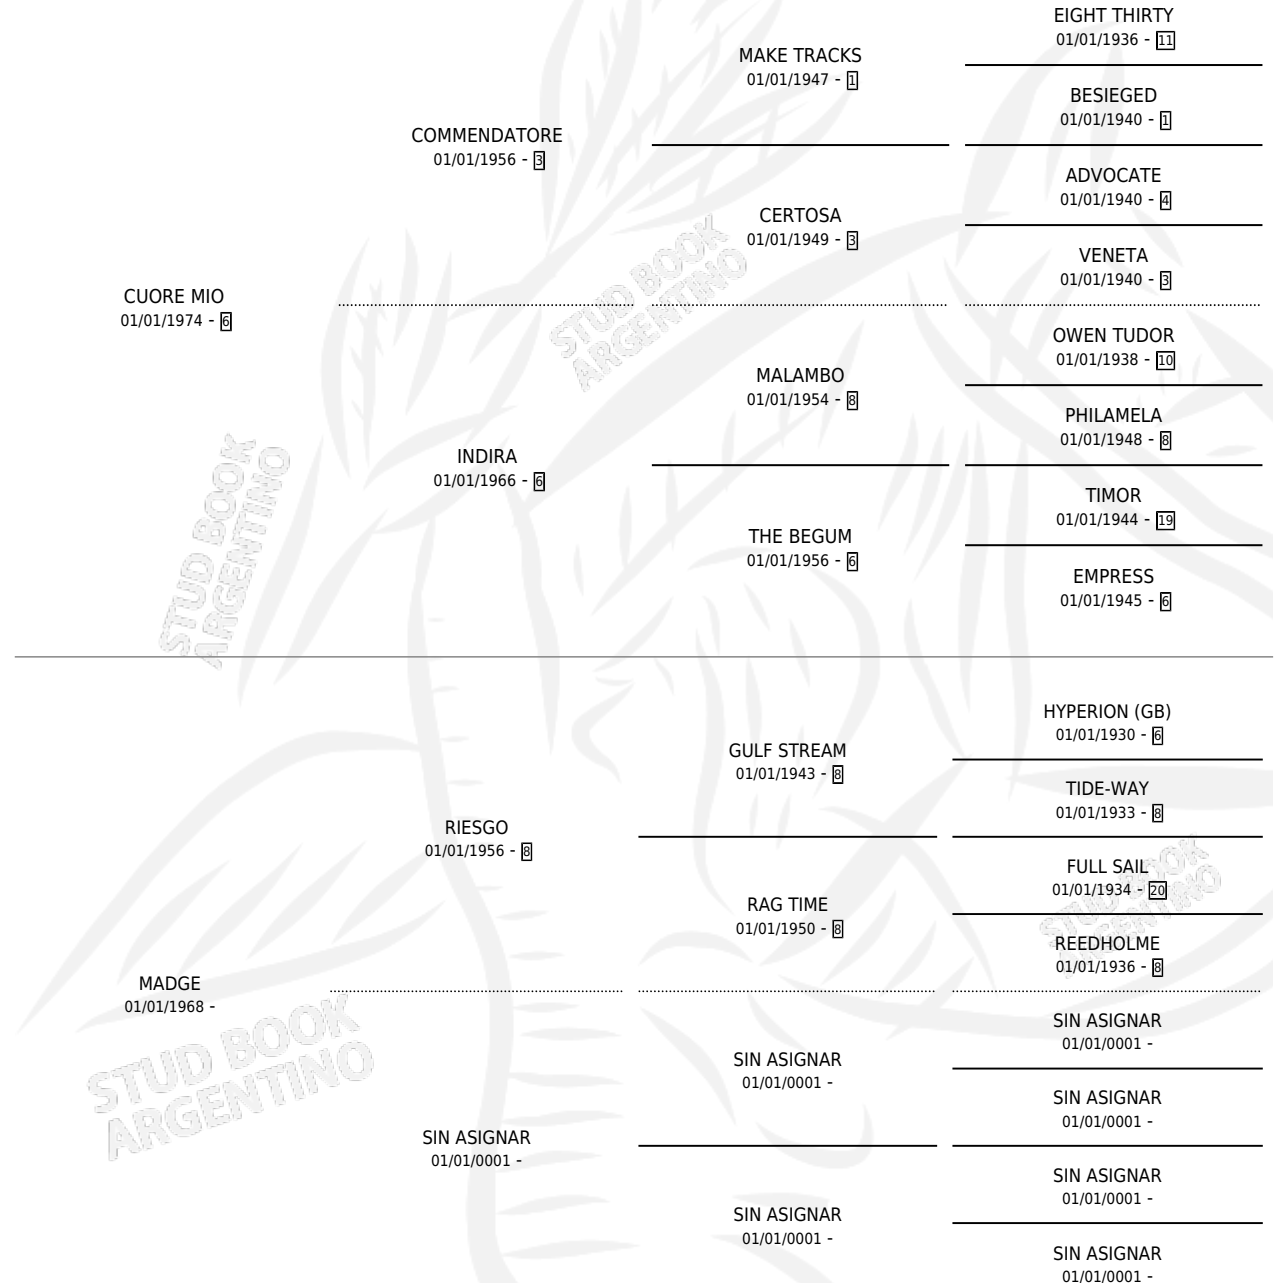

REMOLONA MIA

por CUORE MIO y MADGE por RIESGO

Argentina · Hembra · Alazan · SP · 12/12/1985
Familia · Volumen 32

ESTADO

TIPIFICACIÓN SANGUÍNEA	✓
TIPIFICACIÓN POR ADN	X
PASAPORTE	X
IDENTIFICACIÓN POR MICROCHIP	X
REPRODUCTOR	✓

Lugar de nacimiento: Beclajor

Criador: Beclajor

~

HIJOS

	MACHOS	HEMBRAS
7 NACIERON	5	2
SIN ACTUACIONES		

PEDIGREE