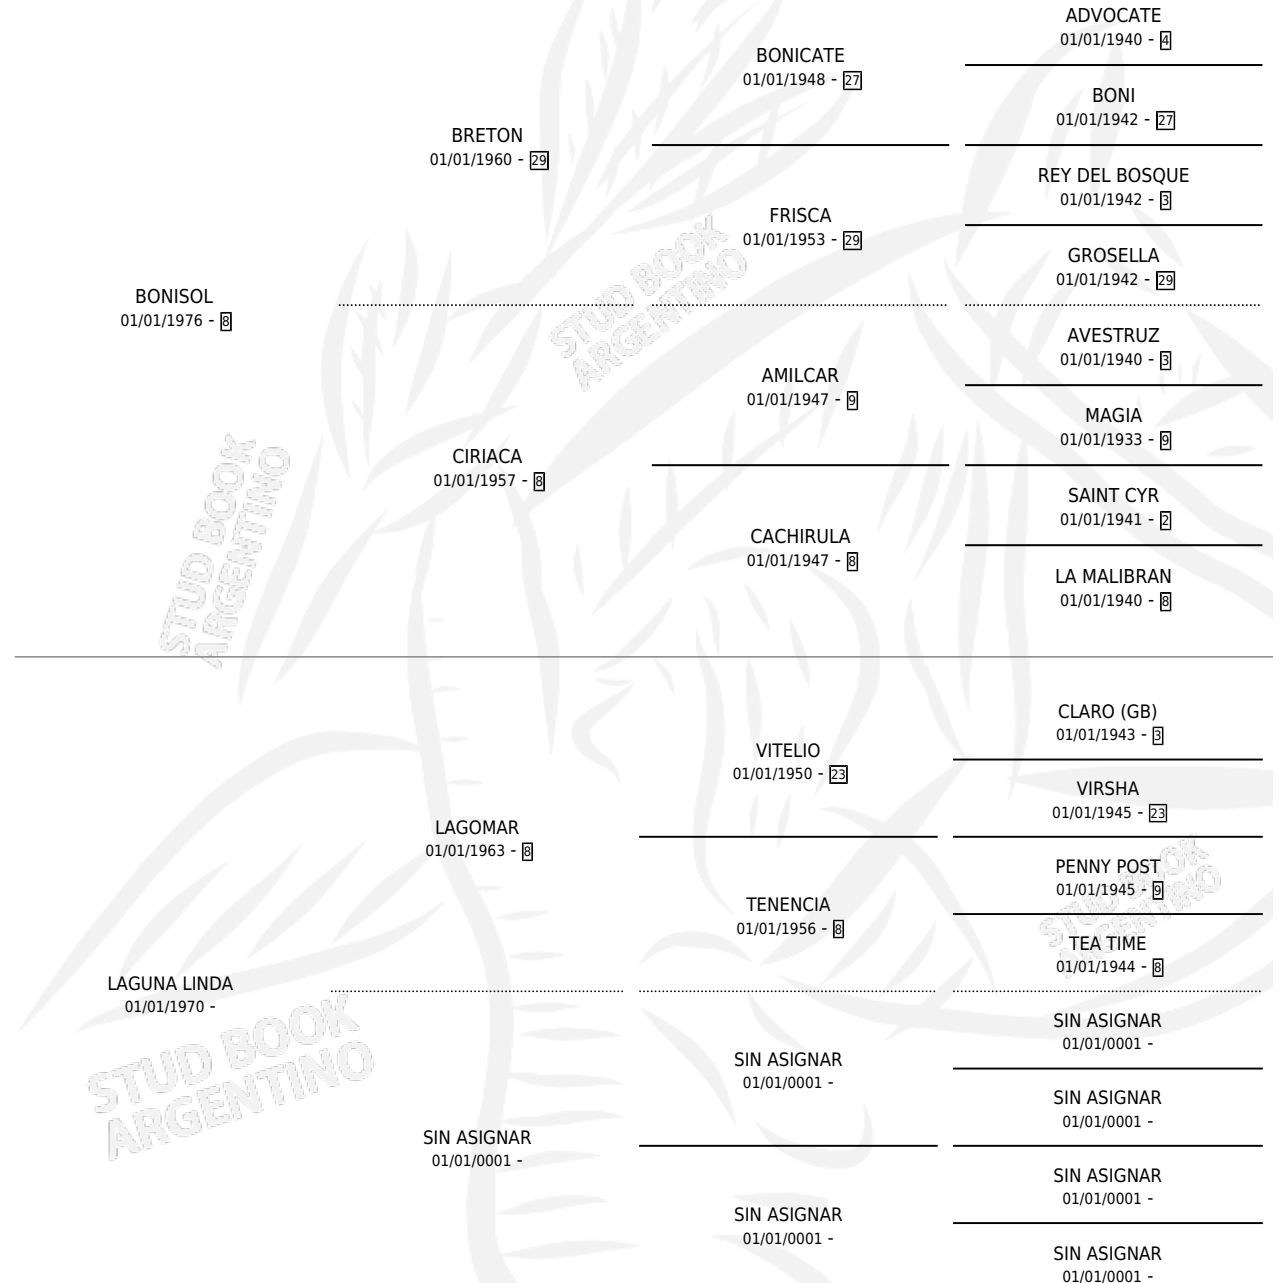

# MISS CORZUELA

por **BONISOL** y **LAGUNA LINDA** por **LAGOMAR**

Argentina · Hembra · Alazan · SP · 25/11/1985  
Familia · Volumen 32

## ESTADO

TIPIFICACIÓN SANGUÍNEA	X
TIPIFICACIÓN POR ADN	X
PASAPORTE	X
IDENTIFICACIÓN POR MICROCHIP	X
REPRODUCTOR	X

**Lugar de nacimiento:** San Luis II

**Criador:** Sin dato

## PEDIGREE