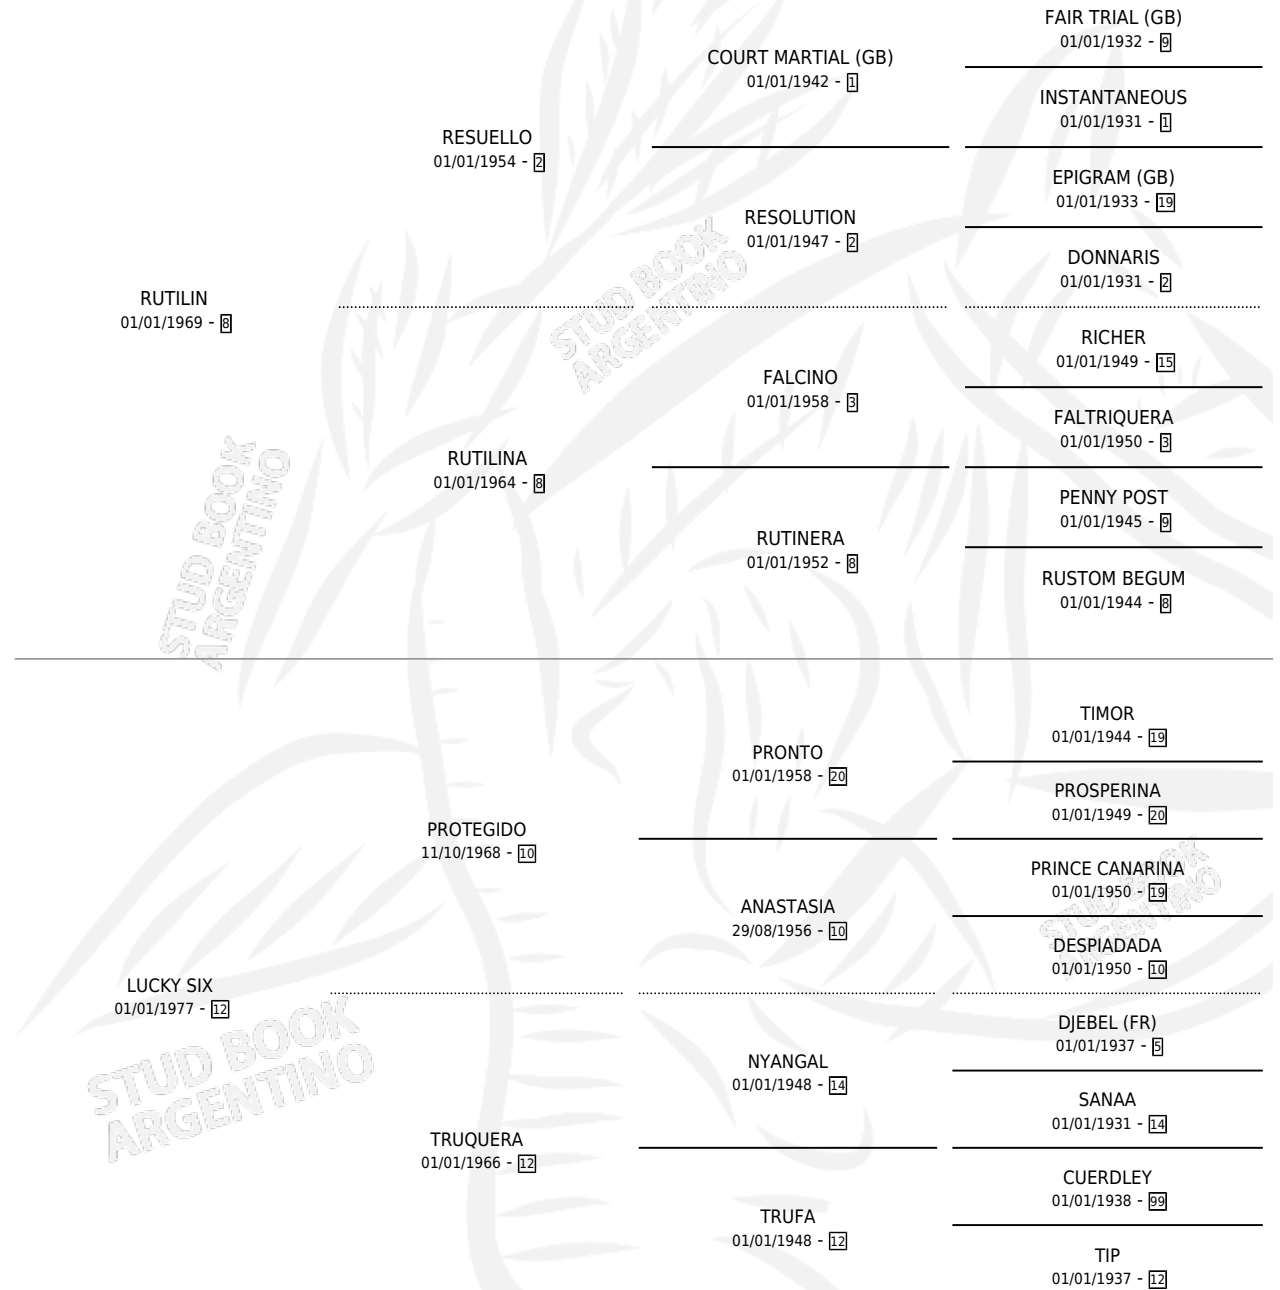

EL VETERANO

por RUTILIN y LUCKY SIX por PROTEGIDO

Argentina · Macho · Zaino Colorado · SP · 05/11/1985
Familia 12-g · Volumen 32

ESTADO

TIPIFICACIÓN SANGUÍNEA	X
TIPIFICACIÓN POR ADN	X
PASAPORTE	X
IDENTIFICACIÓN POR MICROCHIP	X
REPRODUCTOR	X

Lugar de nacimiento: La Cantora

Criador: Sin dato

PEDIGREE

EL VETERANO

Datos oficiales del Stud Book Argentino

Documento generado el 07/05/2026

studbook.org.ar