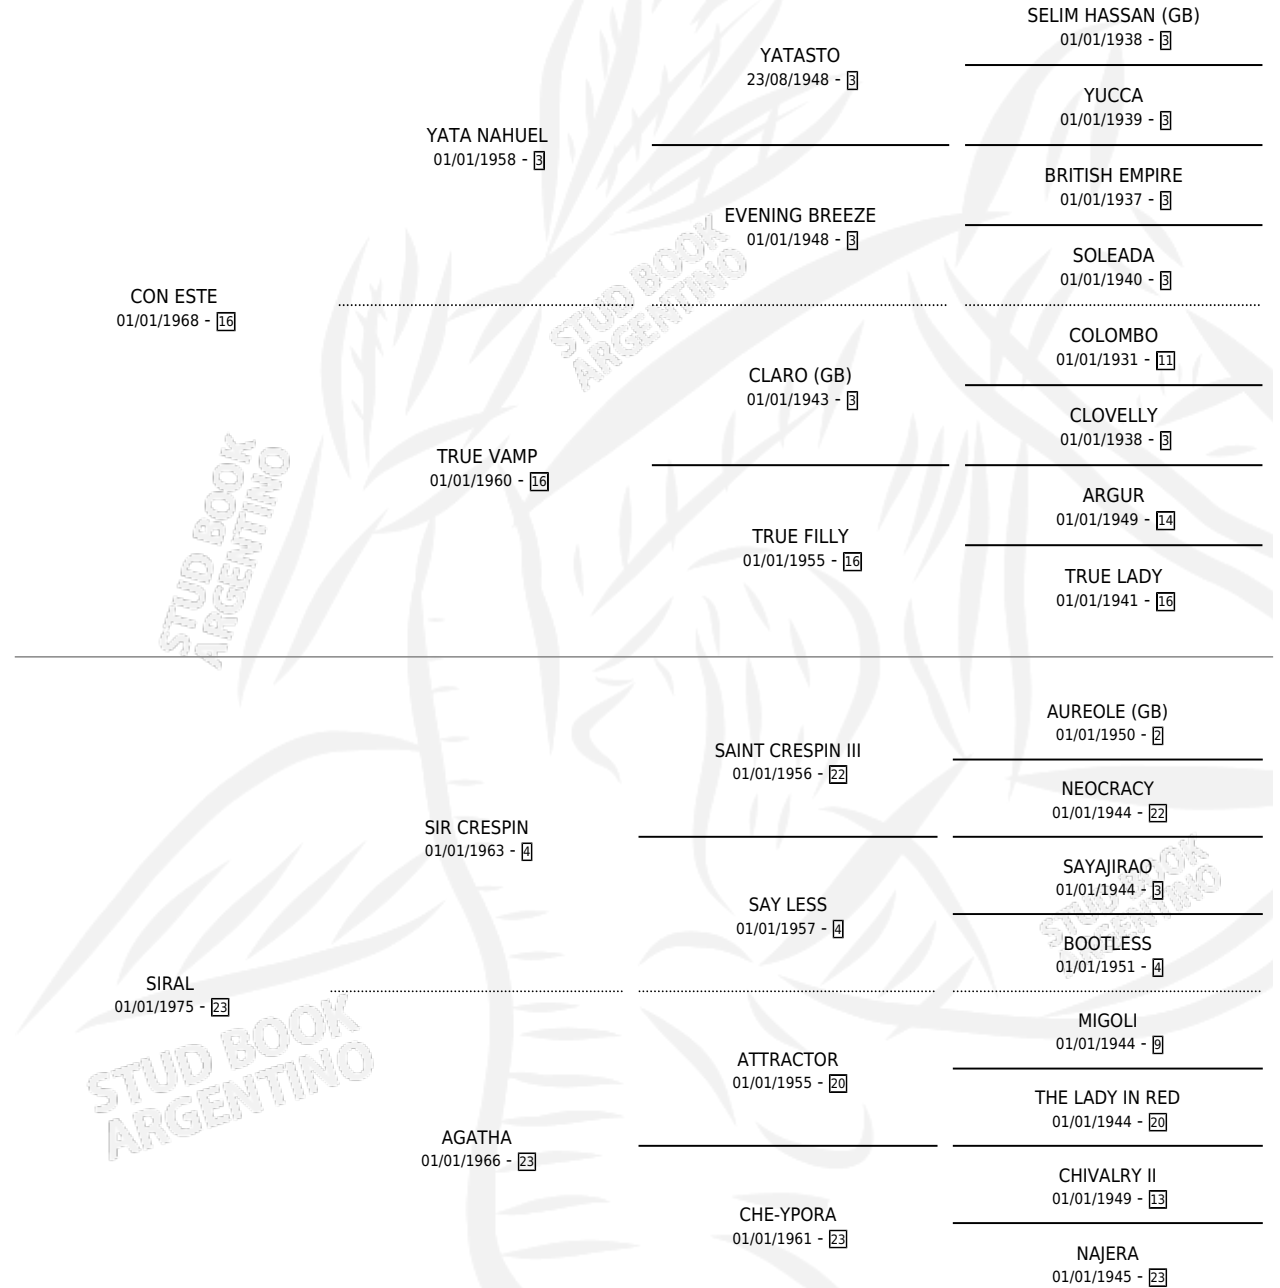

CHIN NAHUEL

por CON ESTE y SIRAL por SIR CRESPIN

Argentina · Macho · Zaino · SP · 09/11/1985
Familia 23-a · Volumen 32

ESTADO

TIPIFICACIÓN SANGUÍNEA	X
TIPIFICACIÓN POR ADN	X
PASAPORTE	X
IDENTIFICACIÓN POR MICROCHIP	X
REPRODUCTOR	X

Lugar de nacimiento: La Chinchilla

Criador: Sin dato

PEDIGREE

CHIN NAHUEL

Datos oficiales del Stud Book Argentino

Documento generado el 12/05/2026

studbook.org.ar