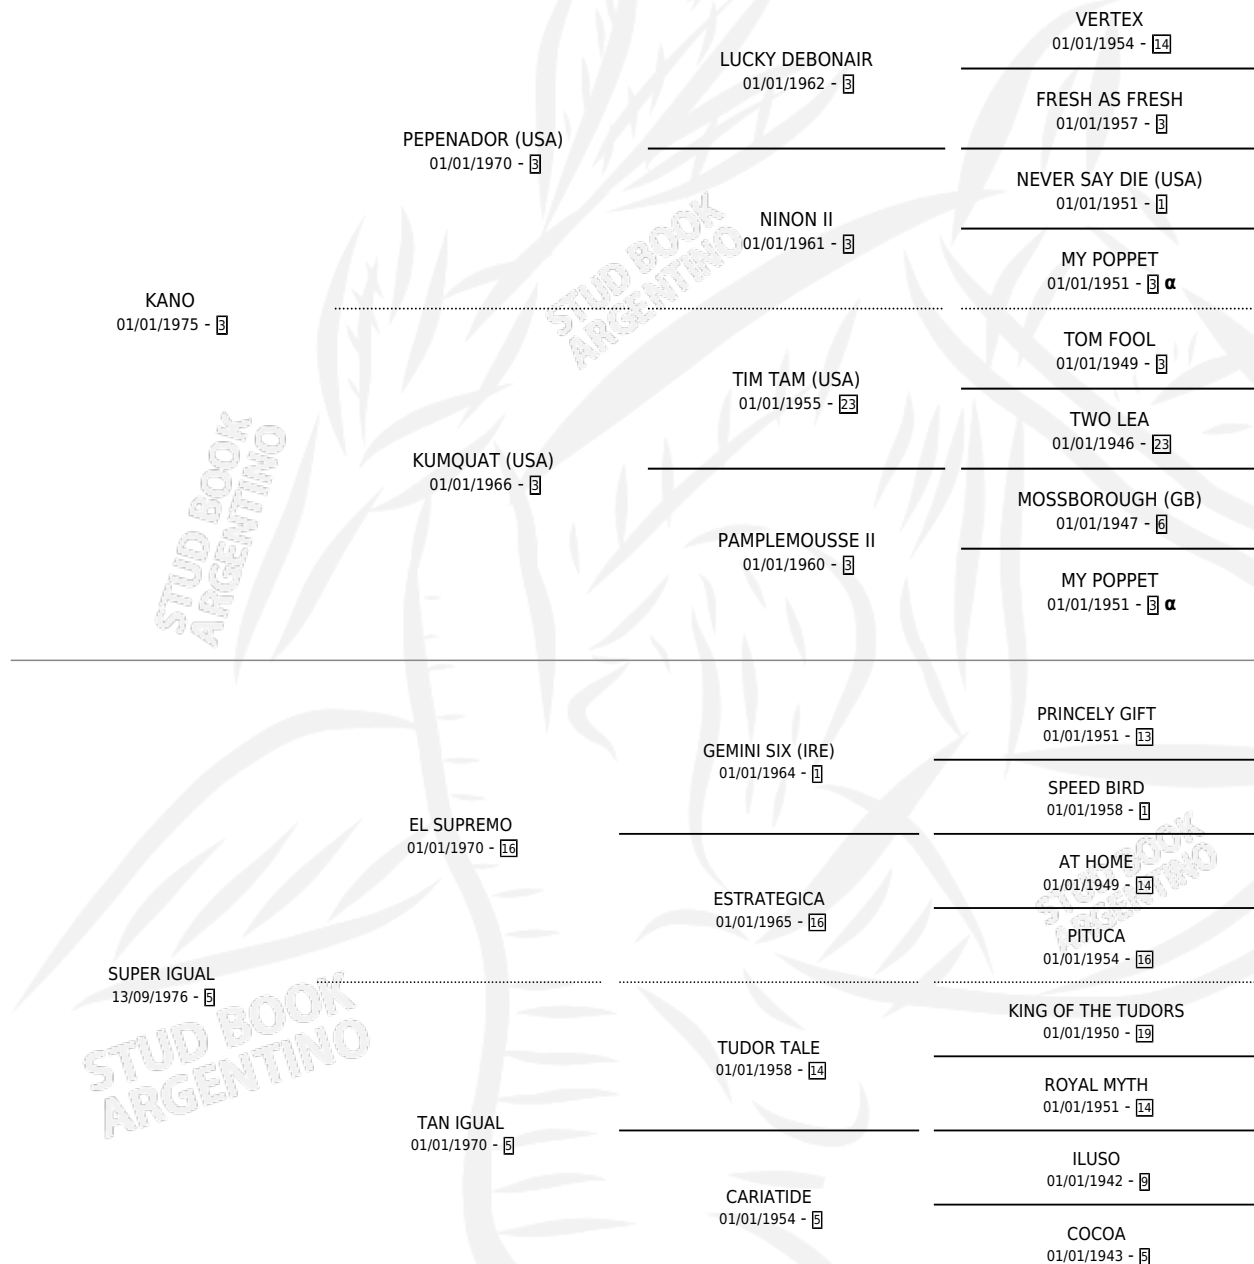

# CASI CORTA

por **KANO** y **SUPER IGUAL** por **EL SUPREMO**

Argentina · Hembra · Alazan Tostado · SP · 12/11/1985  
Familia 5-h · Volumen 32

## ESTADO

TIPIFICACIÓN SANGUÍNEA	X
TIPIFICACIÓN POR ADN	X
PASAPORTE	X
IDENTIFICACIÓN POR MICROCHIP	X
REPRODUCTOR	X

**Lugar de nacimiento:** Casualidad

**Criador:** Sin dato

## PEDIGREE

INBREEDING :  $\alpha$