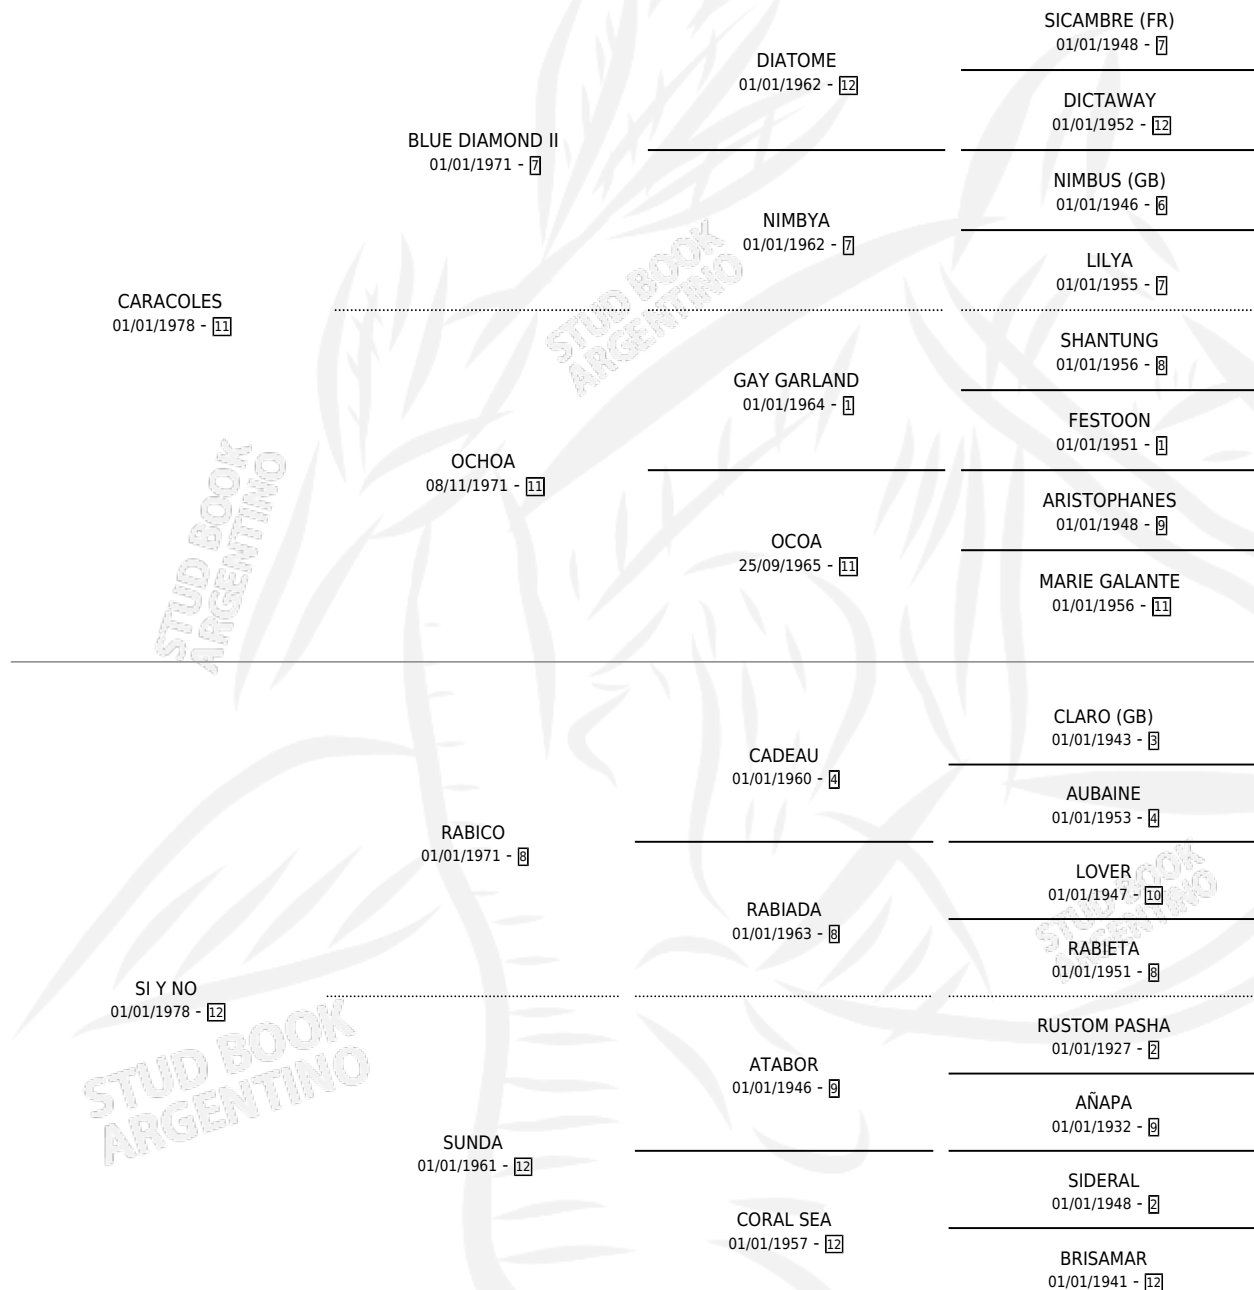

CASI

por **CARACOLES** y **SI Y NO** por **RABICO**

Argentina · Hembra · Zaino Colorado · SP · 13/12/1985
Familia 12-g · Volumen 32

ESTADO

TIPIFICACIÓN SANGUÍNEA	✓
TIPIFICACIÓN POR ADN	X
PASAPORTE	X
IDENTIFICACIÓN POR MICROCHIP	X
REPRODUCTOR	✓

Lugar de nacimiento: La Elsa

Criador: Sin dato

~

HIJOS

	MACHOS	HEMBRAS
3 NACIERON	1	2

SIN ACTUACIONES

PEDIGREE

S

mientos 3 / Efectividad 37.50%

PADRILLO	PRODUCTO	CRIADOR	1ER SERVICIO	ÚLTIMO SERVICIO
CURATE	Ø		25/09/1996	06/11/1996
CURATE	Ø		18/11/1995	15/12/1995
CASI				
Datos oficiales del Stud Book Argentino				
PALAIS DE GLACE	CASI PALAIS (M Z, 10/11/1995)	SIN DATO	27/11/1994	30/11/1994
Documentó generado el 03/05/2026				
LUQUE	Ø		27/11/1993	30/11/1993
studbook.org.ar				
GRAN SERGIO	Ø		15/12/1992	19/12/1992
GOOD COLD (USA)	CASI BUENA (H ZD, 07/12/1992) •MURIÓ EL 15/12/1993•	SIN DATO	07/09/1991	28/12/1991
GOOD COLD (USA)	Ø		10/11/1990	12/11/1990
GOOD COLD (USA)	CASI COLD (H A, 03/11/1990)	SIN DATO	14/11/1989	20/11/1989