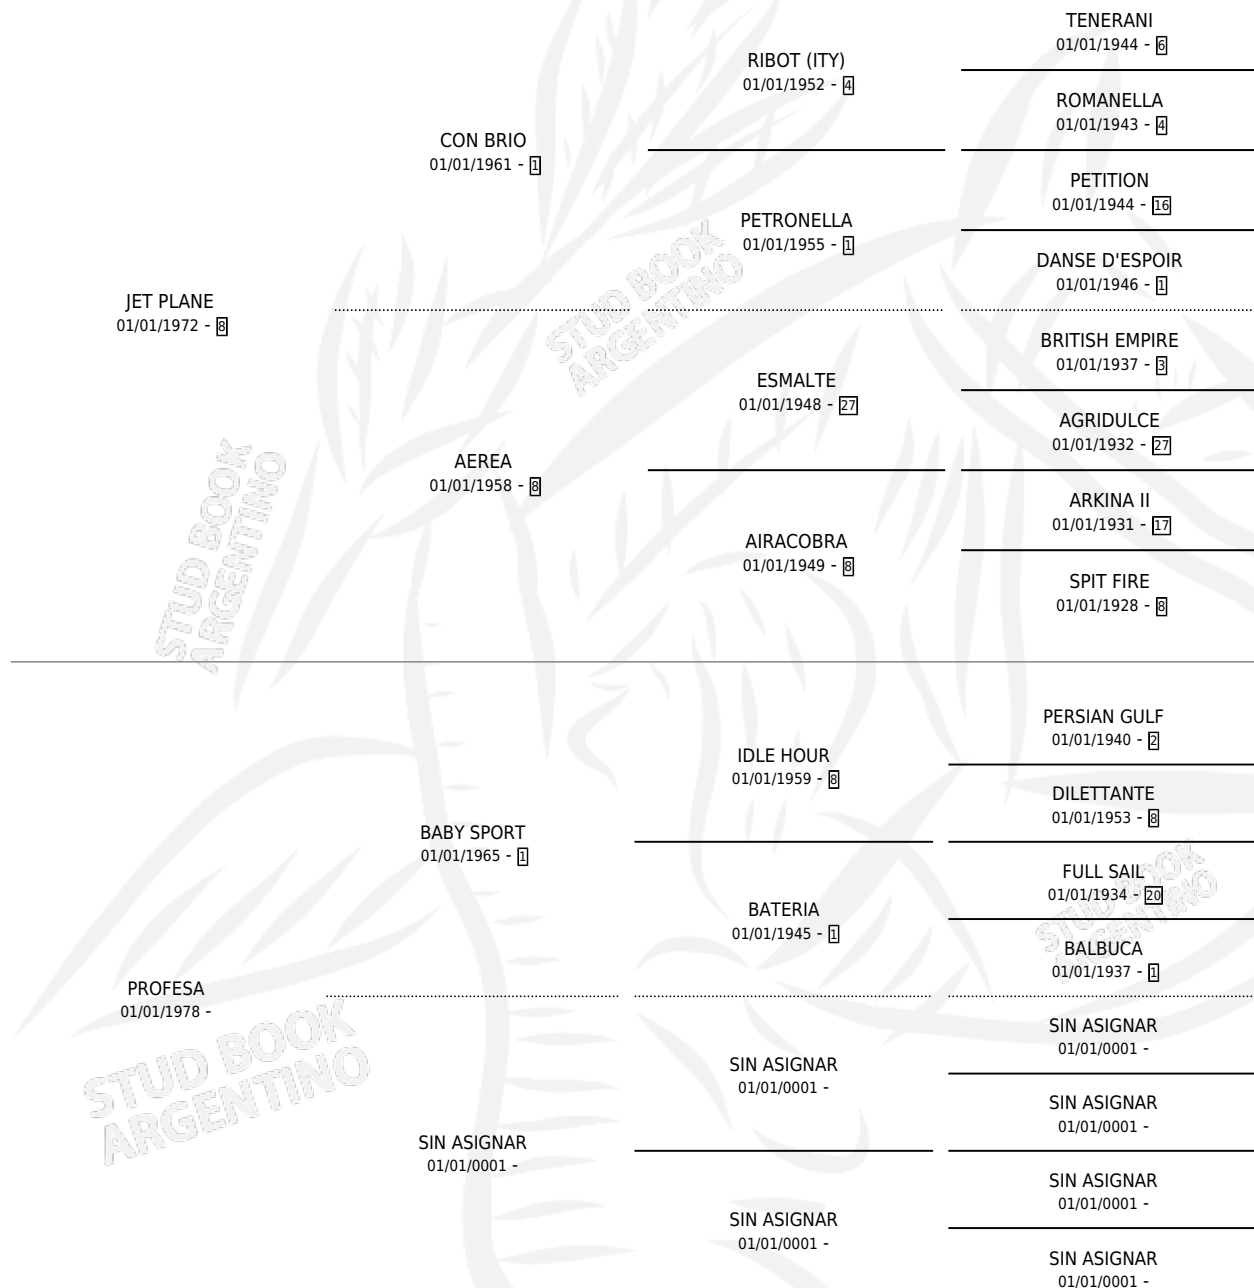

YET GALAN

por JET PLANE y PROFESA por BABY SPORT

Argentina · Macho · Alazan · SP · 20/11/1985
Familia · Volumen 32

ESTADO

TIPIFICACIÓN SANGUÍNEA	X
TIPIFICACIÓN POR ADN	X
PASAPORTE	X
IDENTIFICACIÓN POR MICROCHIP	X
REPRODUCTOR	X

Lugar de nacimiento: Campo particular

Criador: Ferreccio Aquiles Angel

PEDIGREE