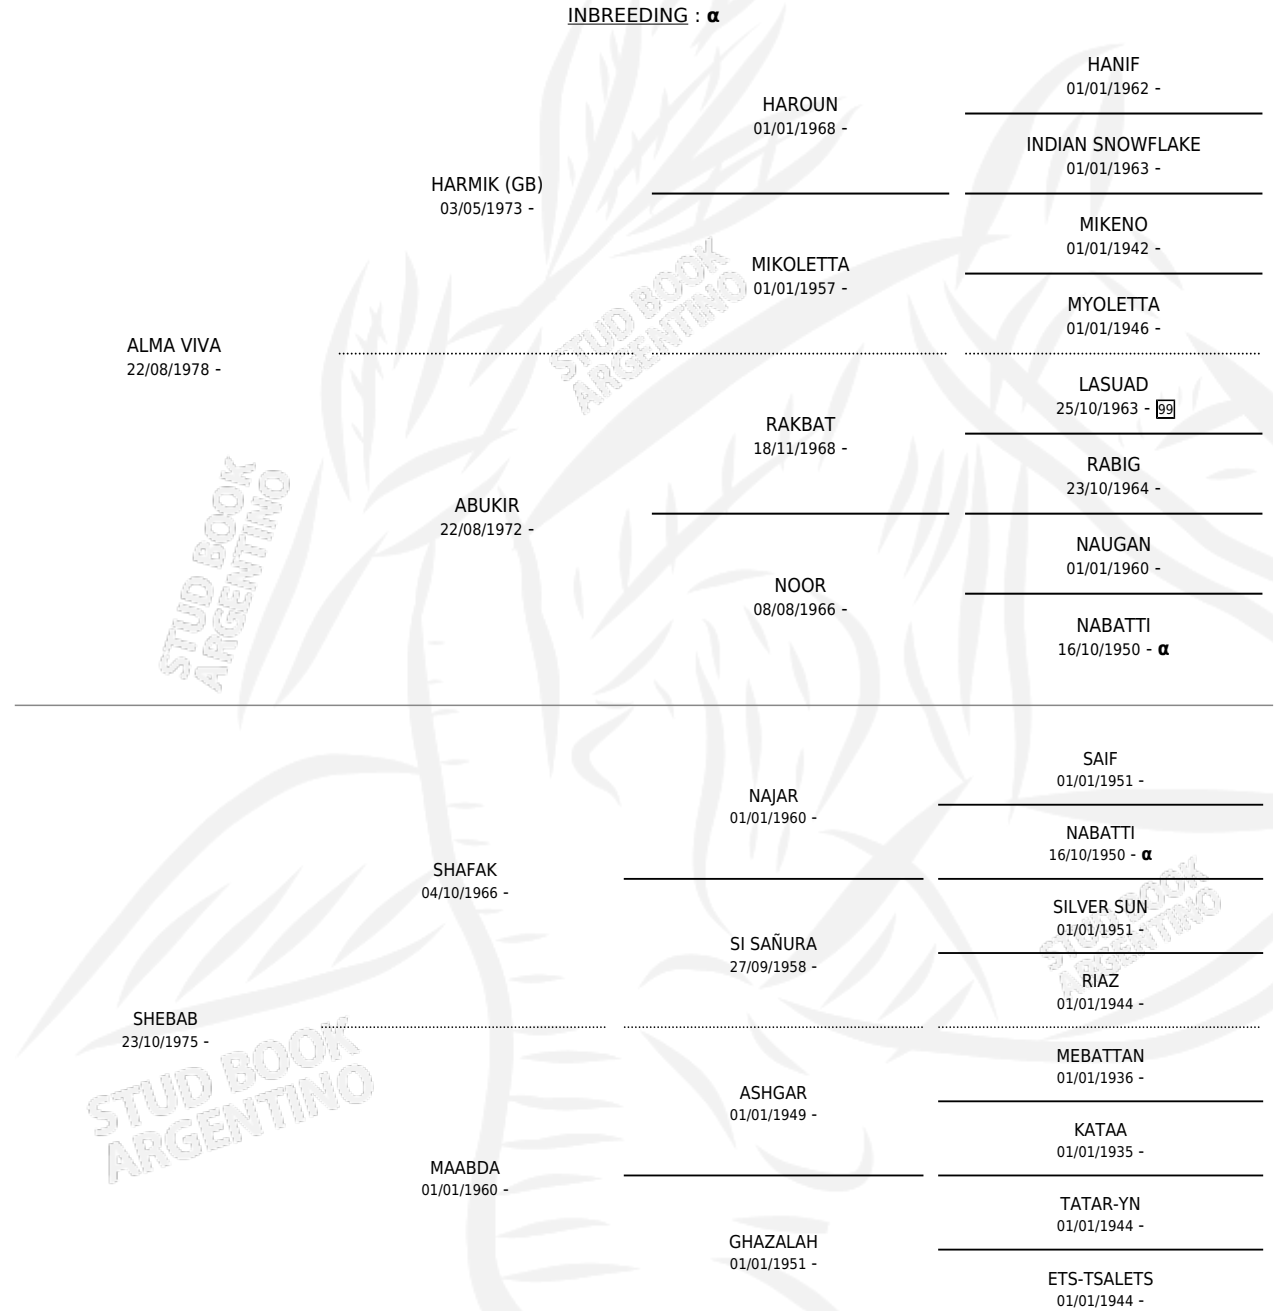

SHEFAK

por ALMA VIVA y SHEBAB por SHAFAK

Argentina · Hembra · Tordillo · AP · 17/11/1985
Familia · Volumen 32

ESTADO

TIPIFICACIÓN SANGUÍNEA	✓
TIPIFICACIÓN POR ADN	X
PASAPORTE	X
IDENTIFICACIÓN POR MICROCHIP	X
REPRODUCTOR	✓

Lugar de nacimiento: El Aleph
Criador: De Ridder Luis Francisco

~

HIJOS

	MACHOS	HEMBRAS
5 NACIERON	2	3
SIN ACTUACIONES		

INBREEDING : α

PEDIGREE

S

cimientos 5 / Efectividad 50.00%

PADRILLO	PRODUCTO	CRIADOR	1ER SERVICIO	ÚLTIMO SERVICIO
SCHE' ALSHARO	∅		16/09/1997	16/09/1997
SHEFAK SCHE' ALSHARO	∅		14/11/1996	14/11/1996
Datos oficiales del Stud Book Argentino SCHE' ALSHARO	LO-ALFAK (H T, 30/10/1996)	SIN DATO	12/10/1995	23/11/1995
Documento generado el 05/05/2026 SCHE' ALSHARO	LO-FAKSHARA (H T, 28/08/1995)	SIN DATO	14/09/1994	18/09/1994
studbook.org.ar HORUS	∅		08/08/1993	14/08/1993
HORUS	AL CENTAURO (M T, 28/07/1993)	DE RIDDER LUIS FRANCISCO	09/08/1992	17/08/1992
HORUS	∅		21/08/1991	30/08/1991
HORUS	∅		20/10/1990	23/10/1990
HORUS	AL SHISHITA (H T, 10/10/1990)	DE RIDDER LUIS FRANCISCO	17/10/1989	19/10/1989
ANSATA ALY JAMIL (US)	AL SULEIMAN (M T, 06/10/1989)	DE RIDDER LUIS FRANCISCO	14/10/1988	19/10/1988