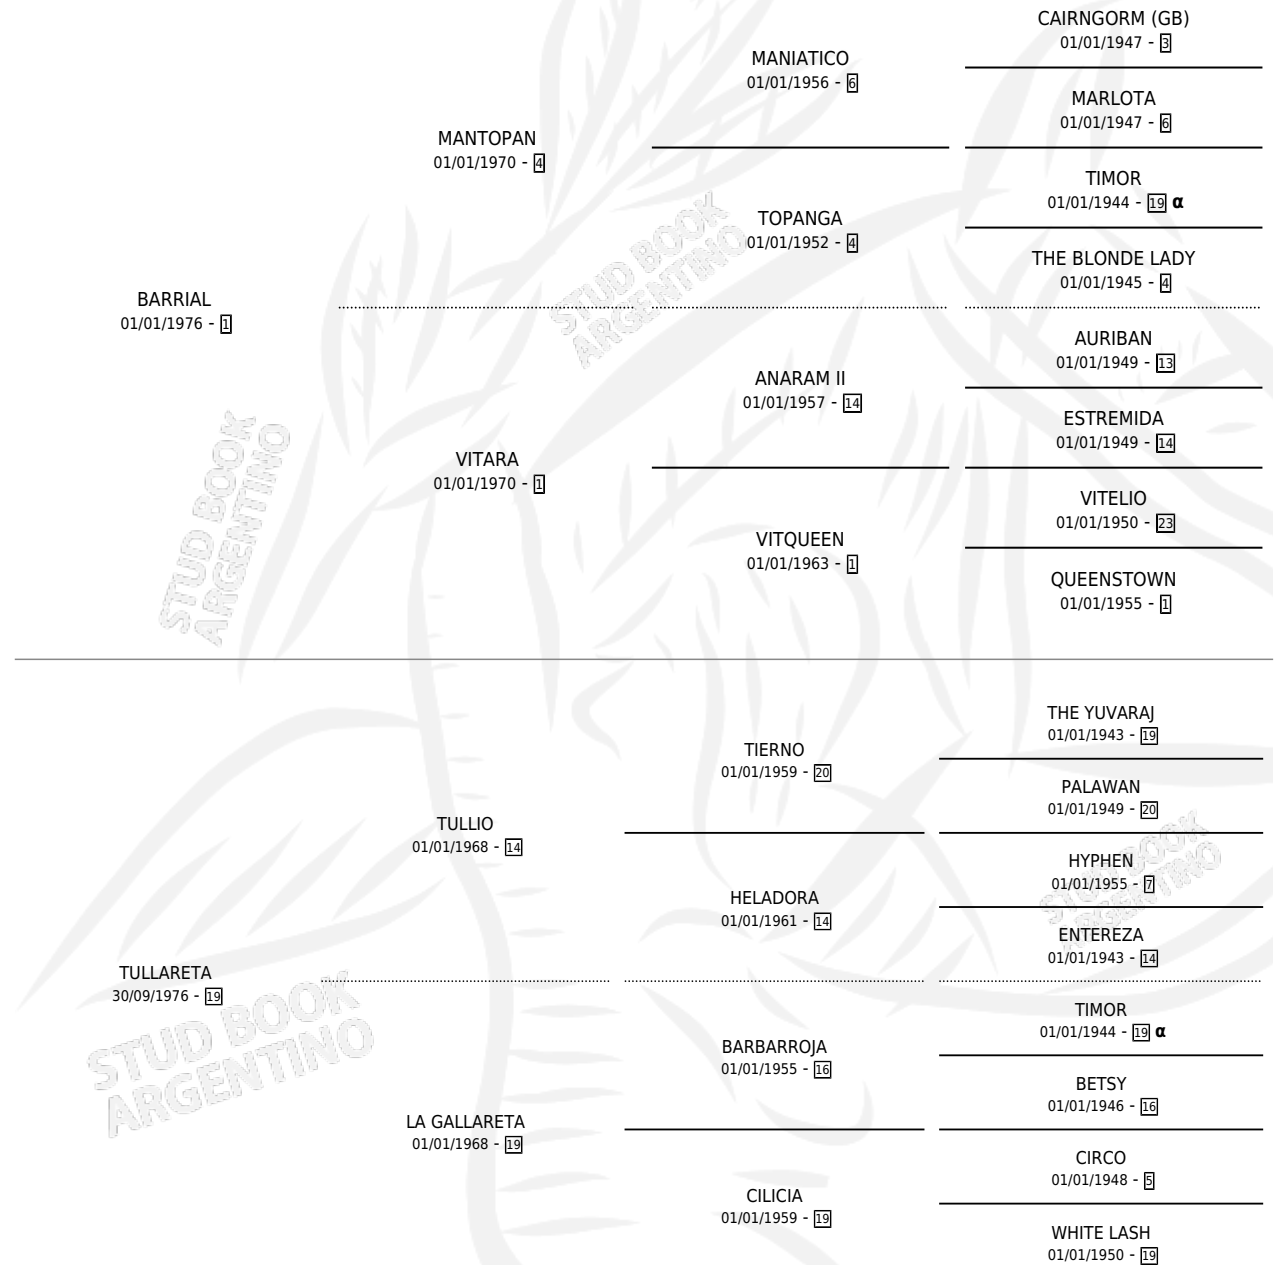

FOFOFILO

por **BARRIAL** y **TULLARETA** por **TULLIO**

Argentina · Macho · Alazan · SP · 27/11/1985
Familia 19-b · Volumen 32

ESTADO

TIPIFICACIÓN SANGUÍNEA	X
TIPIFICACIÓN POR ADN	X
PASAPORTE	X
IDENTIFICACIÓN POR MICROCHIP	X
REPRODUCTOR	X

Lugar de nacimiento: Campo particular

Criador: Sin dato

PEDIGREE

INBREEDING : α

FOFOFILO

Datos oficiales del Stud Book Argentino

Documento generado el 02/05/2026

studbook.org.ar