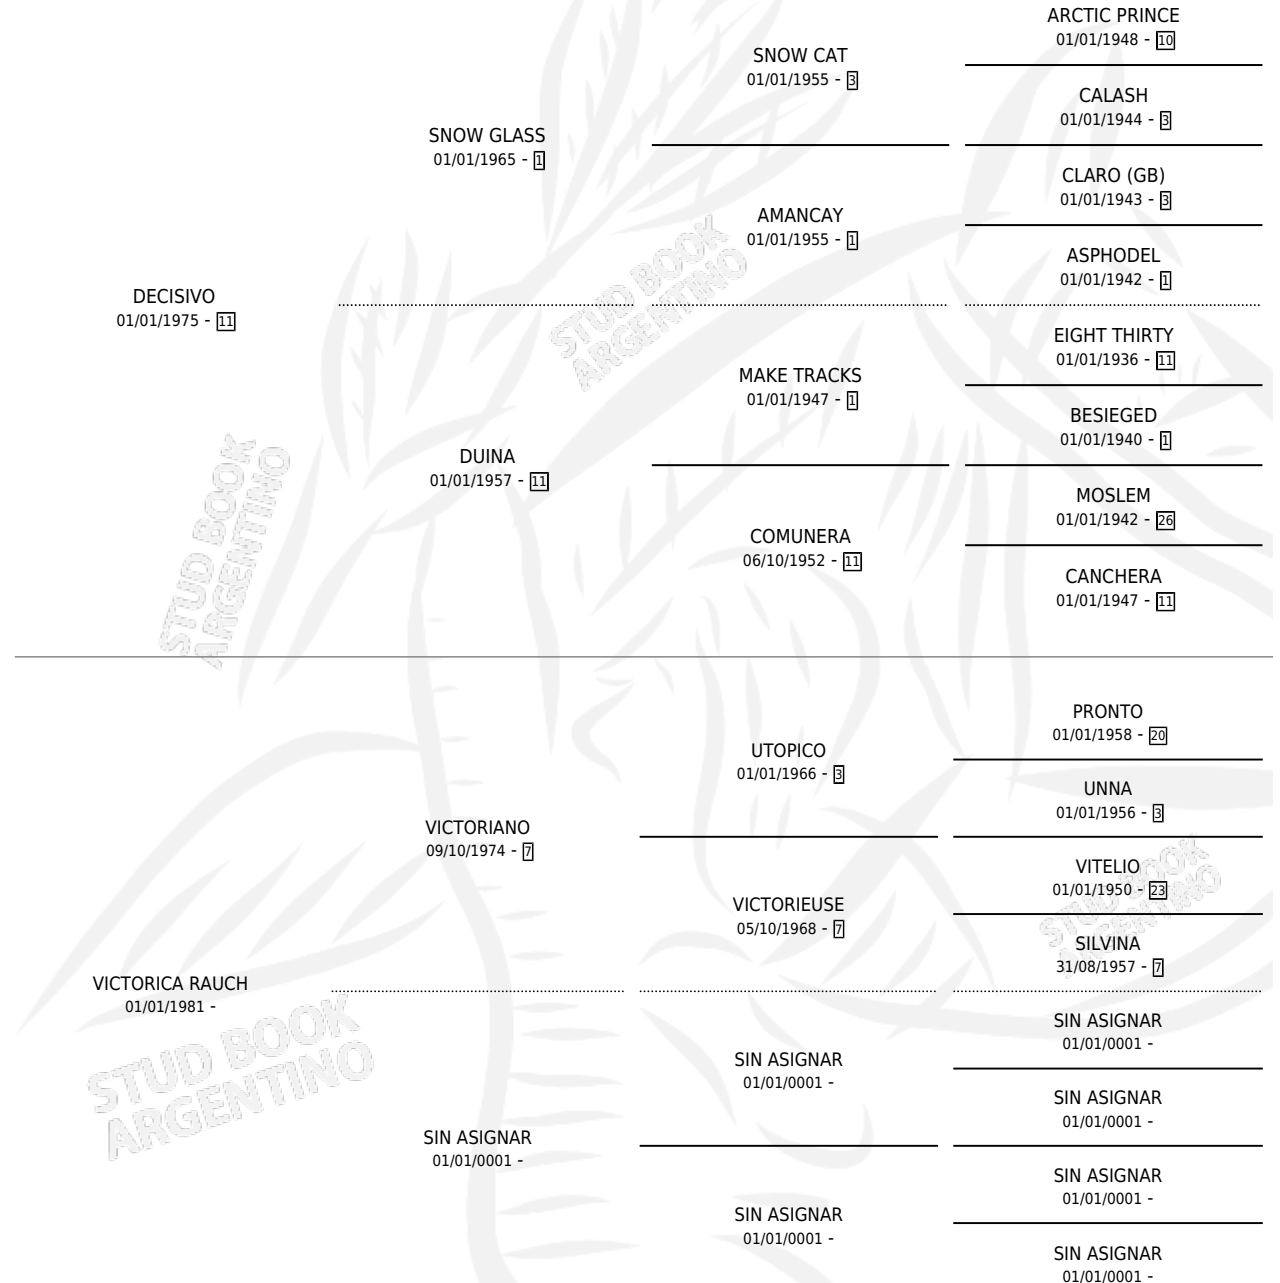

FINUCHINA

por DECISIVO y VICTORICA RAUCH por VICTORIANO

Argentina · Hembra · Zaino · SP · 24/11/1985
Familia · Volumen 32

ESTADO

TIPIFICACIÓN SANGUÍNEA	X
TIPIFICACIÓN POR ADN	X
PASAPORTE	X
IDENTIFICACIÓN POR MICROCHIP	X
REPRODUCTOR	X

Lugar de nacimiento: Campo particular

Criador: Sin dato

PEDIGREE

FINUCHINA

Datos oficiales del Stud Book Argentino

Documento generado el 11/05/2026

studbook.org.ar