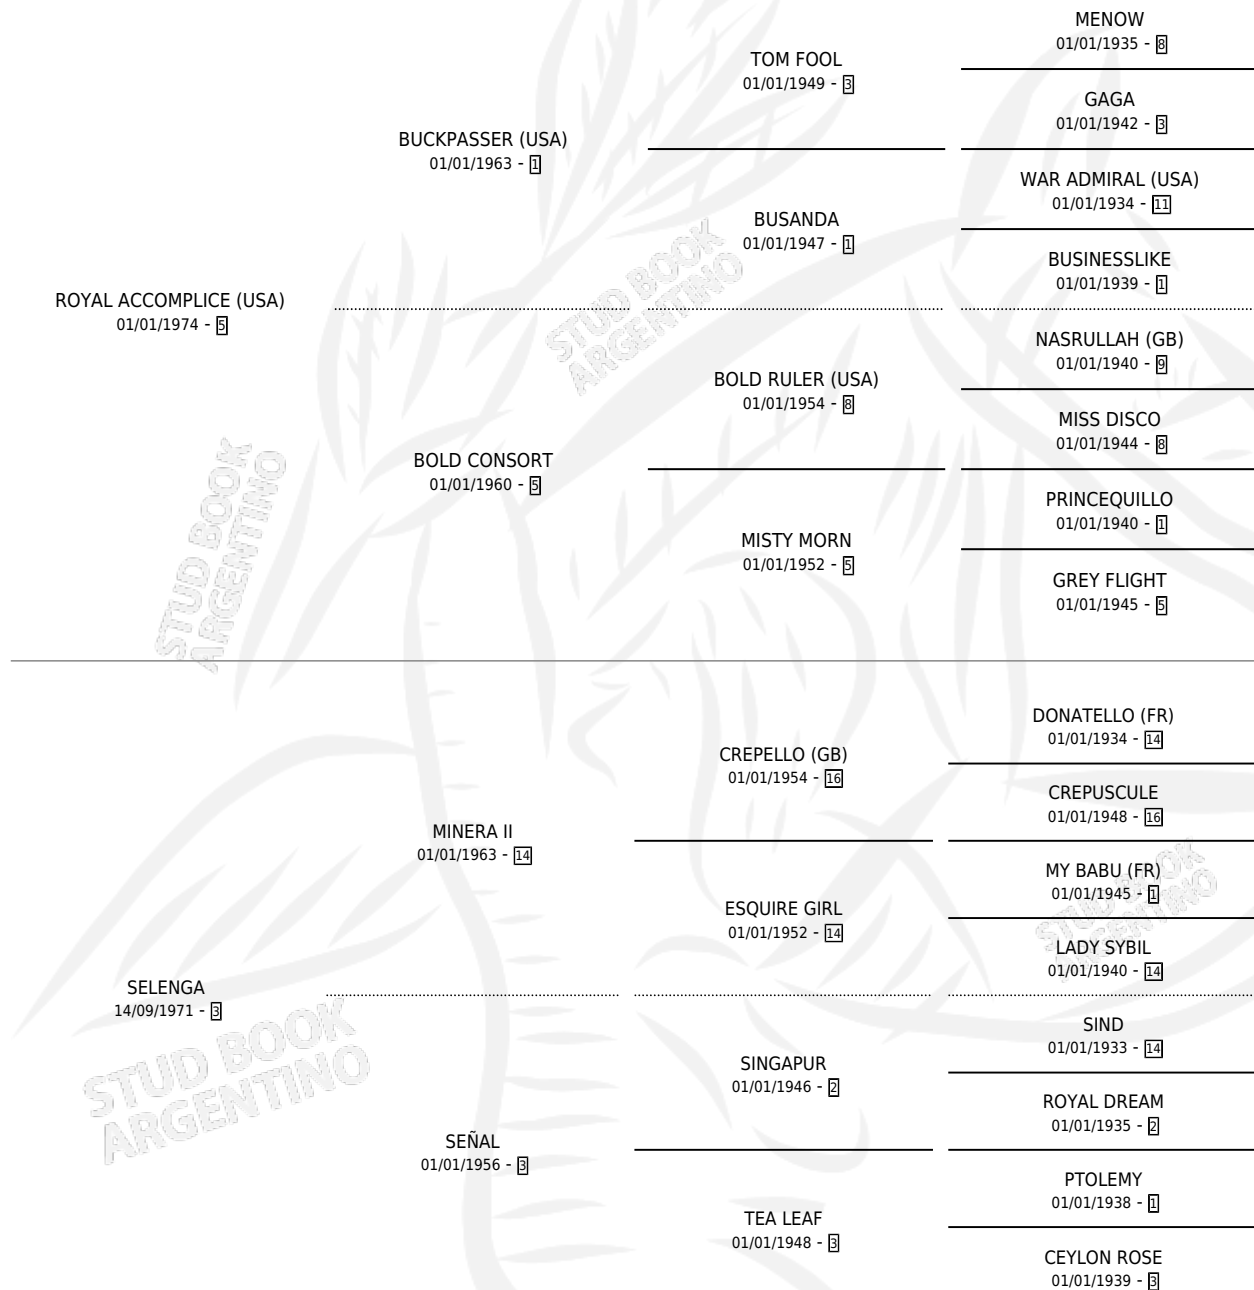

REAL GANADOR

por **ROYAL ACCOMPLICE (USA)** y **SELENGA** por **MINERA II**

Argentina · Macho · Zaino · SP · 29/10/1985
Familia 3-i · Volumen 32

ESTADO

TIPIFICACIÓN SANGUÍNEA	X
TIPIFICACIÓN POR ADN	X
PASAPORTE	X
IDENTIFICACIÓN POR MICROCHIP	X
REPRODUCTOR	X

Lugar de nacimiento: Rincon del Pino

Criador: Sin dato

PEDIGREE