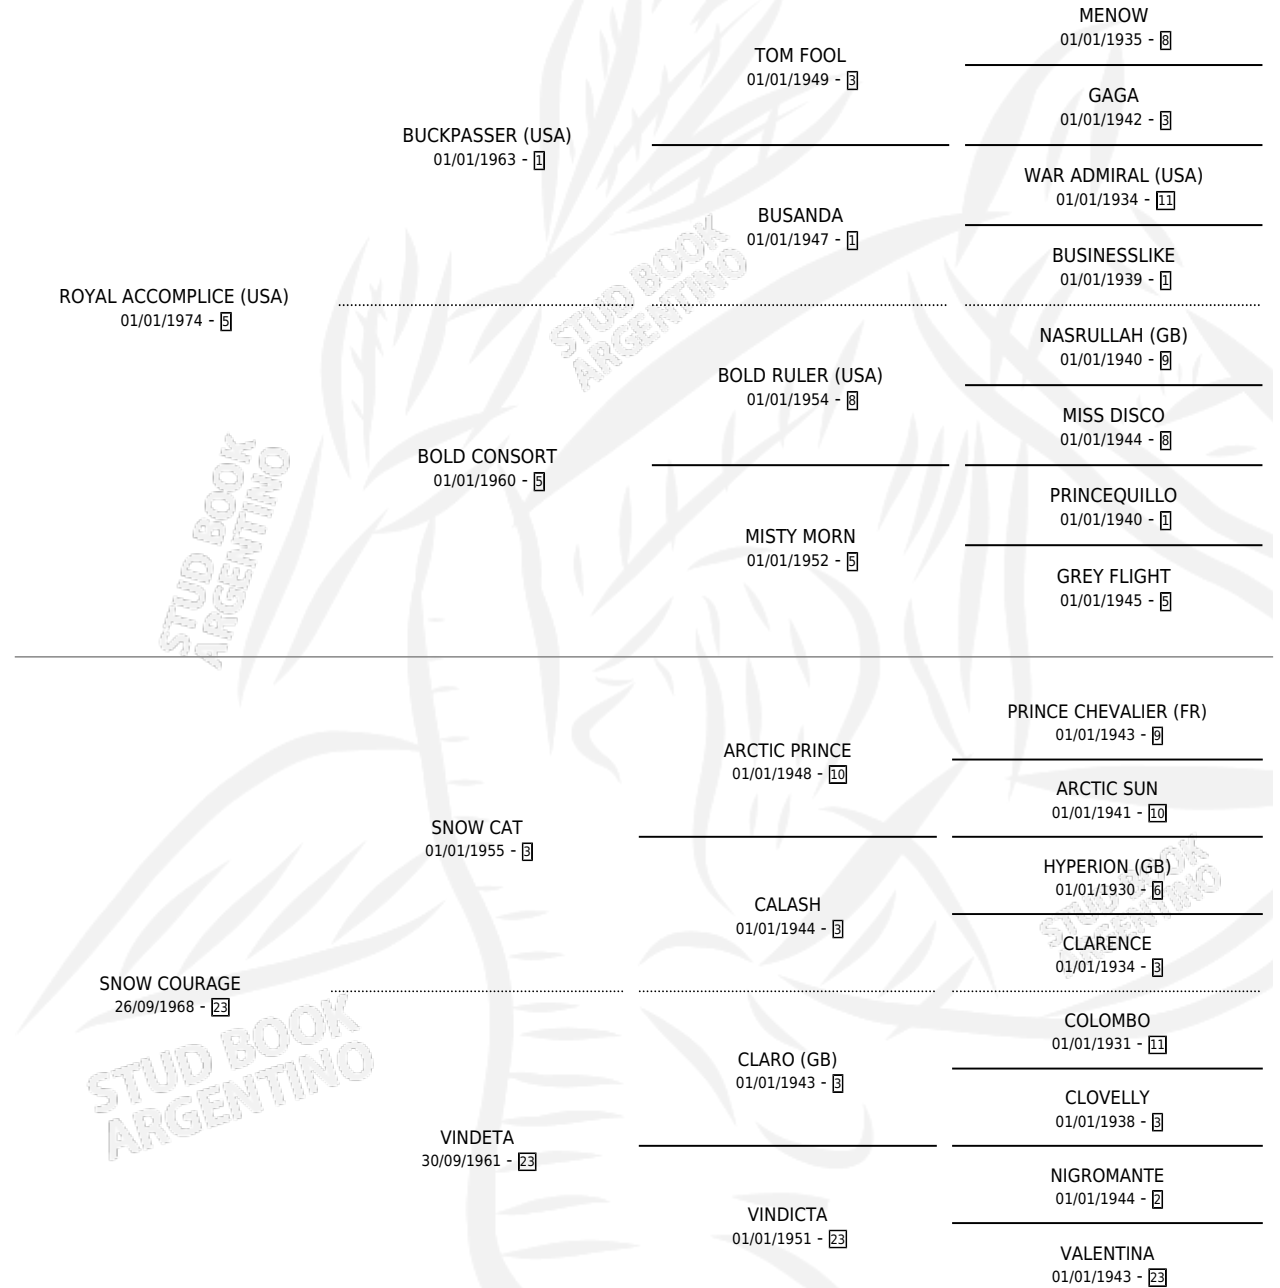

LIGERO REAL

por ROYAL ACCOMPLICE (USA) y SNOW COURAGE por
SNOW CAT

Argentina · Macho · Zaino · SP · 17/11/1985
Familia 23-a · Volumen 32

ESTADO

TIPIFICACIÓN SANGUÍNEA	X
TIPIFICACIÓN POR ADN	X
PASAPORTE	X
IDENTIFICACIÓN POR MICROCHIP	X
REPRODUCTOR	X

Lugar de nacimiento: Rincon del Pino

Criador: Sin dato

PEDIGREE

CAMPAÑA

Solo carreras oficiales de Argentina

POR EDAD

EDAD	CC	1°	2°	3°	4°	5°	NP	CLC	CLG	CLCG1	CLGG1	IMPORTE	GANANCIA / CC
3 AÑOS	17	1	2	3	3	0	8	1	0	0	0	\$0	\$0
4 AÑOS	12	1	2	0	3	1	5	0	0	0	0	\$0	\$0
5 AÑOS	13	1	3	1	1	2	5	0	0	0	0	\$0	\$0
TOTALES	42	3	7	4	7	3	18	1	0	0	0	\$0	\$0
%		7.1%	16.7%	9.5%	16.7%	7.1%	42.9%	2.4%	0.0%	0.0%	0.0%		