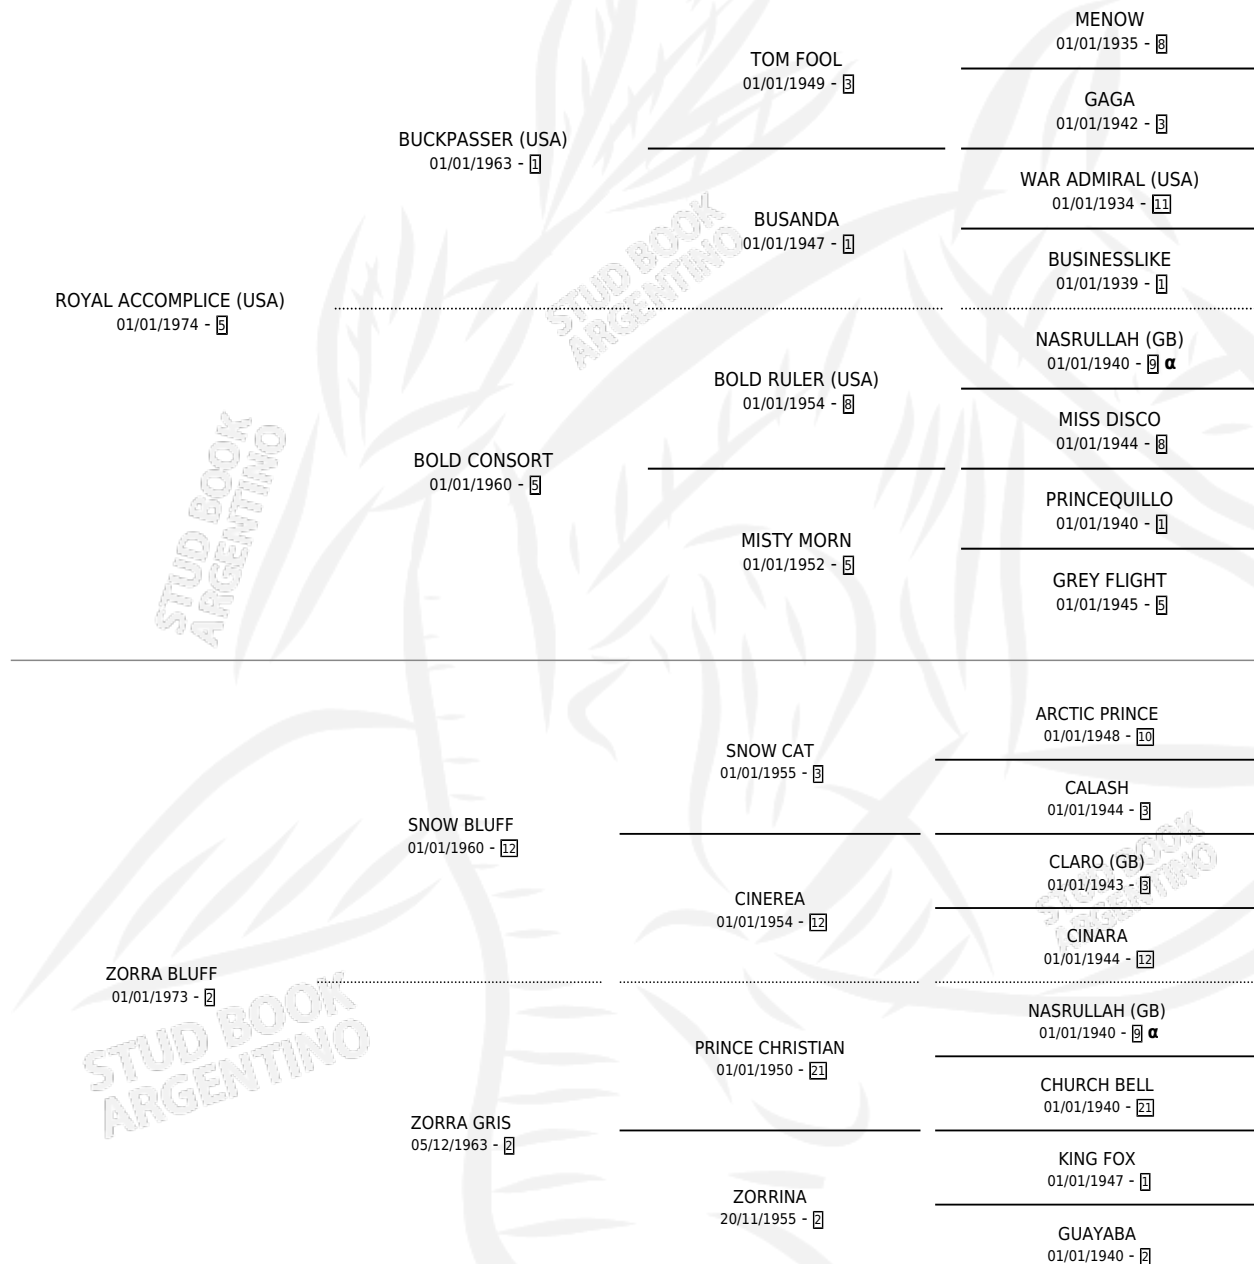

REAL ZORRO

por **ROYAL ACCOMPLICE (USA)** y **ZORRA BLUFF** por **SNOW BLUFF**

Argentina · Macho · Zaino · SP · 15/11/1985
Familia 2-f · Volumen 32

ESTADO

TIPIFICACIÓN SANGUÍNEA	X
TIPIFICACIÓN POR ADN	X
PASAPORTE	X
IDENTIFICACIÓN POR MICROCHIP	X
REPRODUCTOR	X

Lugar de nacimiento: Rincon del Pino
Criador: Sin dato

PEDIGREE

INBREEDING : α

CAMPAÑA

Solo carreras oficiales de Argentina

POR EDAD

EDAD	CC	1°	2°	3°	4°	5°	NP	CLC	CLG	CLCG1	CLGG1	IMPORTE	GANANCIA / CC
3 AÑOS	3	0	0	0	0	0	3	0	0	0	0	\$0	\$0
TOTALES	3	0	0	0	0	0	3	0	0	0	0	\$0	\$0
%		0.0%	0.0%	0.0%	0.0%	0.0%	100%	0.0%	0.0%	0.0%	0.0%		

POR AÑO

AÑO	CC	1°	2°	3°	4°	5°	NP	CLC	CLG	CLCG1	CLGG1	IMPORTE	GANANCIA / CC
1989	3	0	0	0	0	0	3	0	0	0	0	\$0	\$0
TOTALES	3	0	0	0	0	0	3	0	0	0	0	\$0	\$0
%		0.0%	0.0%	0.0%	0.0%	0.0%	100%	0.0%	0.0%	0.0%	0.0%		

CARRERAS

FECHA	E	HIP. N°	O	DIST.	PREMIO	CAT.	PISTA	JOCKEY	CABALLERIZA CUIDADOR	POS.	IMPORTE	PAGO
17/04/1989	3	ARG 10	5A	1200	IMBROGLIO (A RECL.)	ALW	ARENA	BENITEZ TOMAS GABINO	RINCON DEL PINO CORTEZ RAMON ALBERTO	9	\$0	6.30
07/04/1989	3	ARG 8	11A	1300	AHMAD	ALW	ARENA	EVIS MARCELO F.	RINCON DEL PINO CORTEZ RAMON ALBERTO	14	\$0	240.60
23/03/1989	3	ARG 12	3	1300	INDEX	ALW	ARENA	EVIS MARCELO F.	RINCON DEL PINO CORTEZ RAMON ALBERTO	14	\$0	287.80