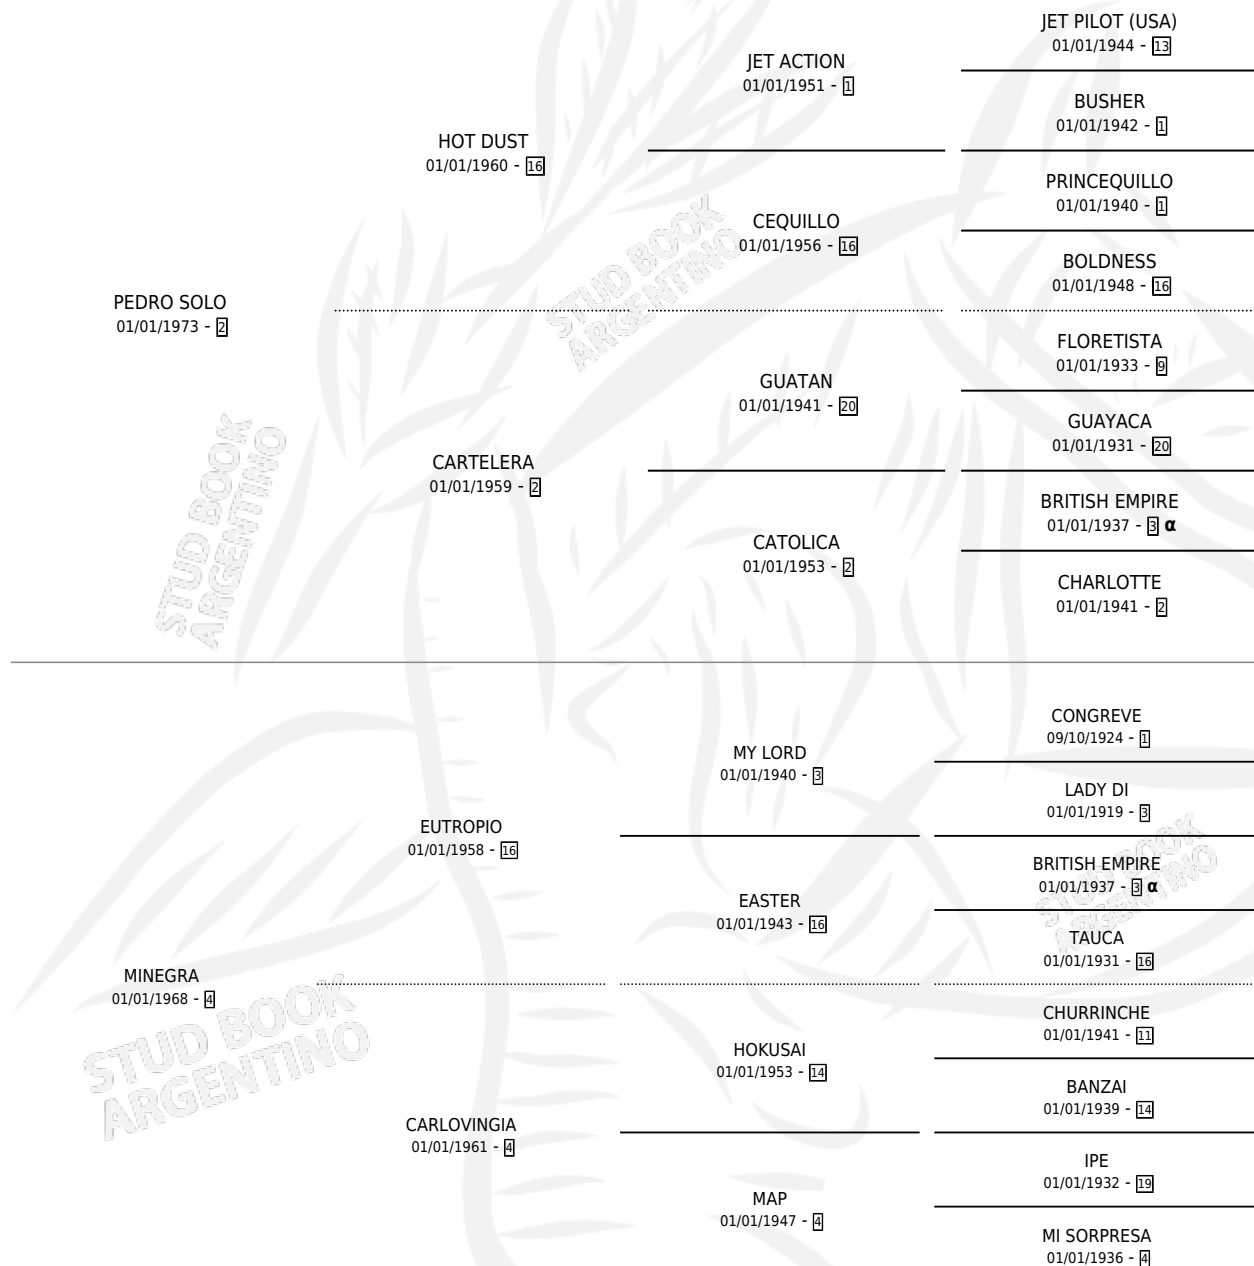

INFINITO

por PEDRO SOLO y MINEGRA por EUTROPIO

Argentina · Macho · Zaino · SP · 11/11/1985
Familia 4-b · Volumen 32

ESTADO

TIPIFICACIÓN SANGUÍNEA	X
TIPIFICACIÓN POR ADN	X
PASAPORTE	X
IDENTIFICACIÓN POR MICROCHIP	X
REPRODUCTOR	X

Lugar de nacimiento: San Pedro

Criador: Sin dato

PEDIGREE

INBREEDING : α

CAMPAÑA

Solo carreras oficiales de Argentina

POR EDAD

EDAD	CC	1°	2°	3°	4°	5°	NP	CLC	CLG	CLCG1	CLGG1	IMPORTE	GANANCIA / CC
5 AÑOS	2	1	0	0	0	0	1	0	0	0	0	\$0	\$0
6 AÑOS	1	0	0	0	0	0	1	0	0	0	0	\$0	\$0
TOTALES	3	1	0	0	0	0	2	0	0	0	0	\$0	\$0
%		33.3%	0.0%	0.0%	0.0%	0.0%	66.7%	0.0%	0.0%	0.0%	0.0%		