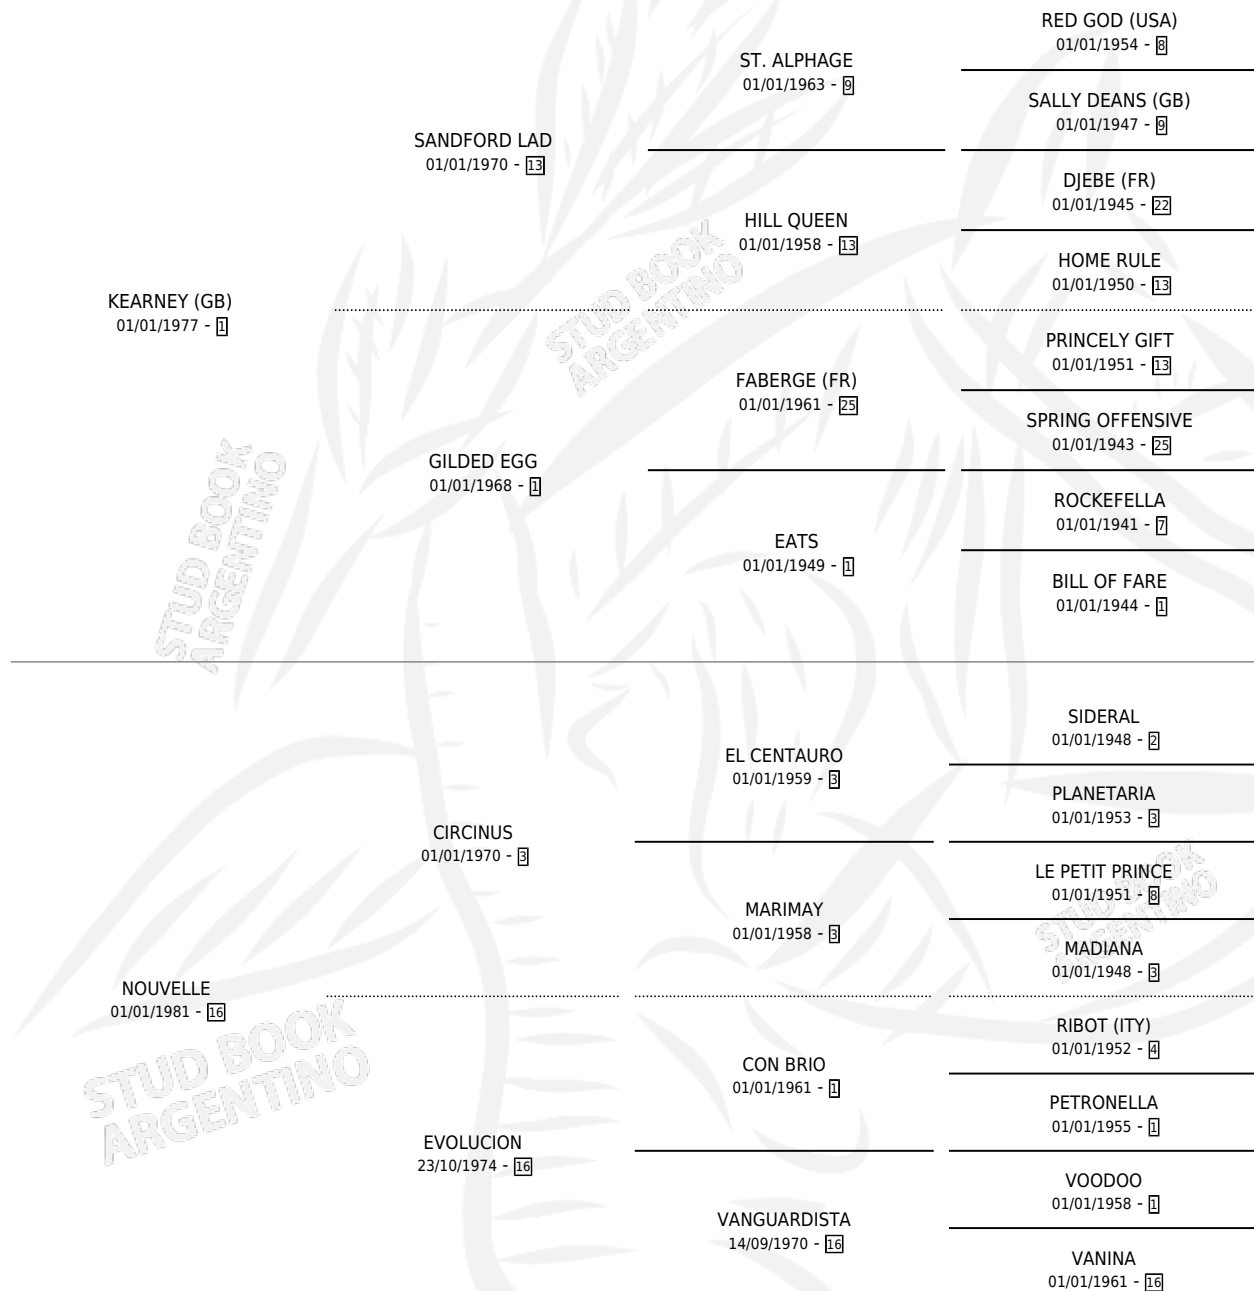

NORTE

por **KEARNEY (GB)** y **NOUVELLE** por **CIRCINUS**

Argentina · Macho · Zaino · SP · 13/11/1985
Familia 16-f · Volumen 32

ESTADO

TIPIFICACIÓN SANGUÍNEA	X
TIPIFICACIÓN POR ADN	X
PASAPORTE	X
IDENTIFICACIÓN POR MICROCHIP	X
REPRODUCTOR	X

Lugar de nacimiento: Campo particular

Criador: Sin dato

PEDIGREE

NORTE

Datos oficiales del Stud Book Argentino

Documento generado el 02/05/2026

studbook.org.ar