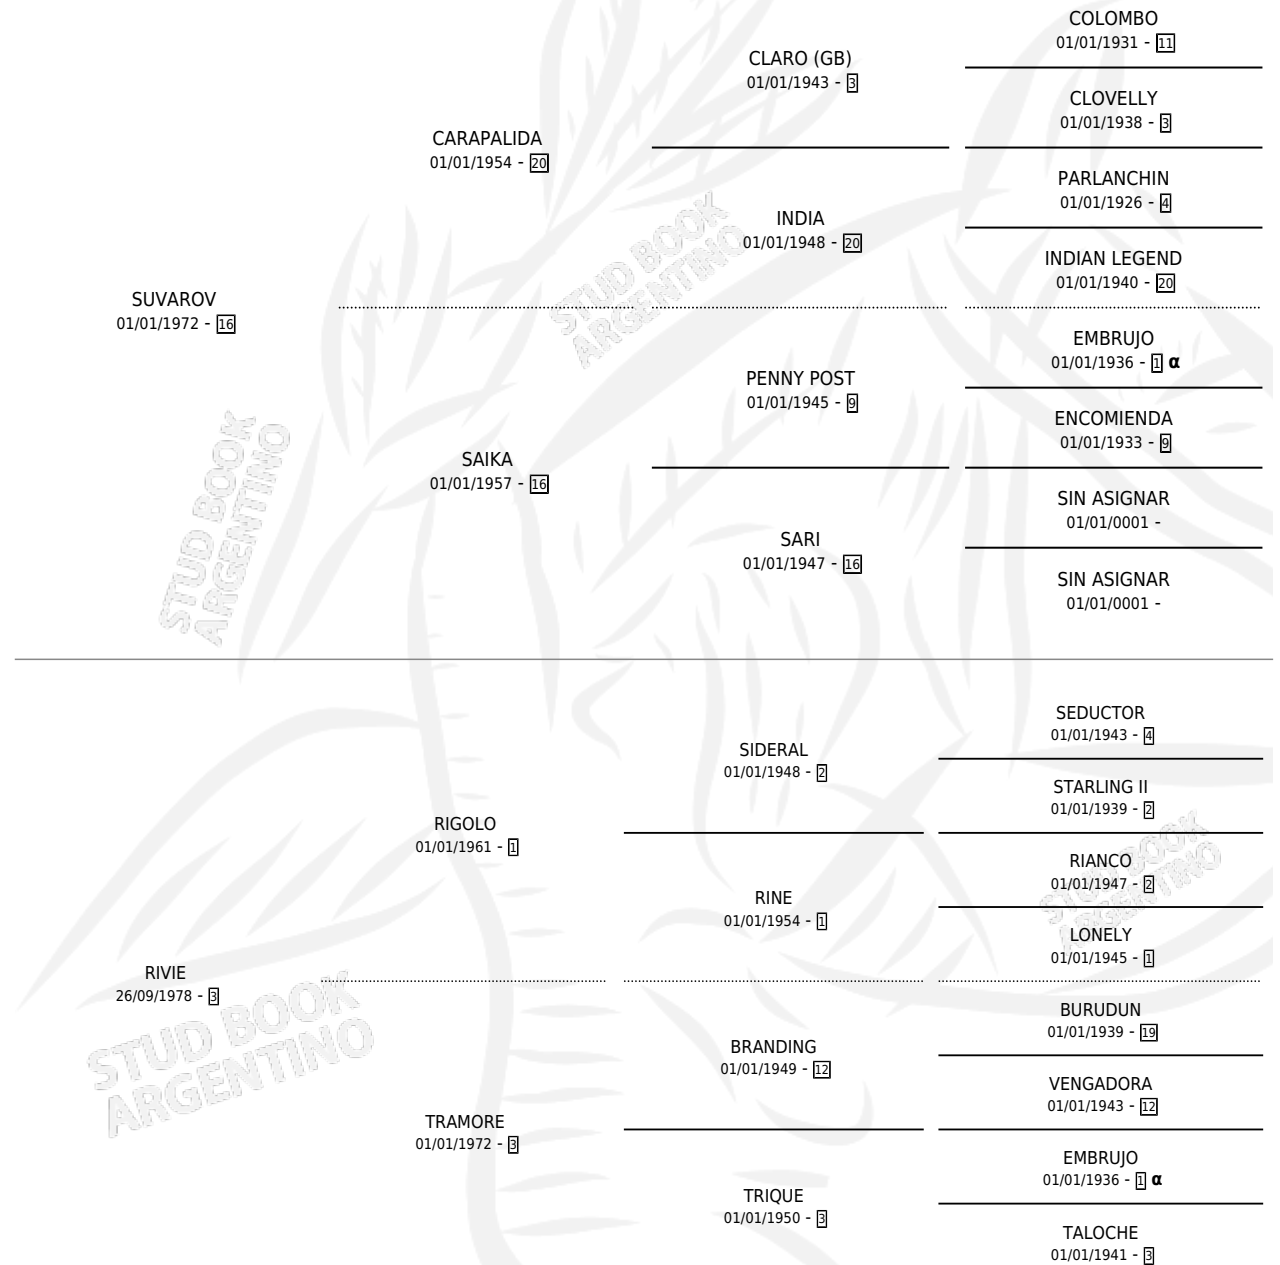

## ESTADO

TIPIFICACIÓN SANGUÍNEA	X
TIPIFICACIÓN POR ADN	X
PASAPORTE	X
IDENTIFICACIÓN POR MICROCHIP	X
REPRODUCTOR	X

**Lugar de nacimiento:** Junin

**Criador:** Sin dato

## PEDIGREE

INBREEDING :  $\alpha$