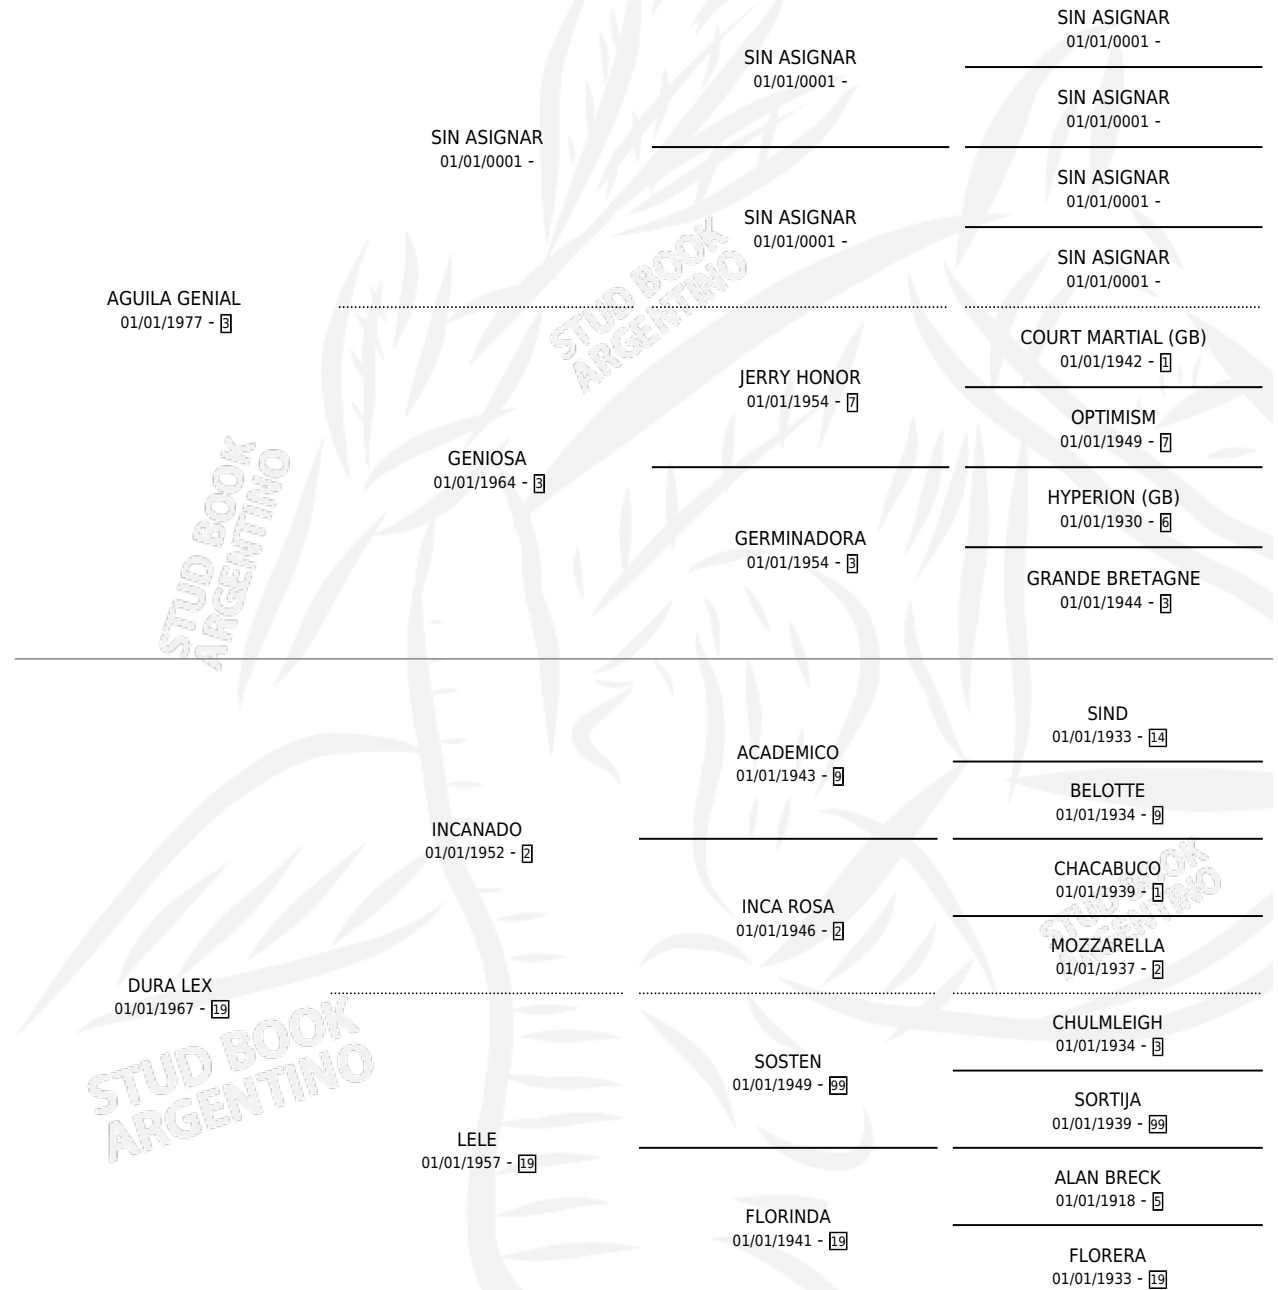

EL FUNYI

por AGUILA GENIAL y DURA LEX por INCANADO

Argentina · Macho · Zaino Colorado · SP · 26/11/1985
Familia 19 · Volumen 32

ESTADO

TIPIFICACIÓN SANGUÍNEA	X
TIPIFICACIÓN POR ADN	X
PASAPORTE	X
IDENTIFICACIÓN POR MICROCHIP	X
REPRODUCTOR	X

Lugar de nacimiento: Tierra Nuestra

Criador: Sin dato

PEDIGREE

CAMPAÑA

Solo carreras oficiales de Argentina

POR EDAD

EDAD	CC	1°	2°	3°	4°	5°	NP	CLC	CLG	CLCG1	CLGG1	IMPORTE	GANANCIA / CC
5 AÑOS	5	0	1	0	1	0	3	0	0	0	0	\$0	\$0
6 AÑOS	1	0	0	0	1	0	0	0	0	0	0	\$0	\$0
TOTALES	6	0	1	0	2	0	3	0	0	0	0	\$0	\$0
%		0.0%	16.7%	0.0%	33.3%	0.0%	50.0%	0.0%	0.0%	0.0%	0.0%		