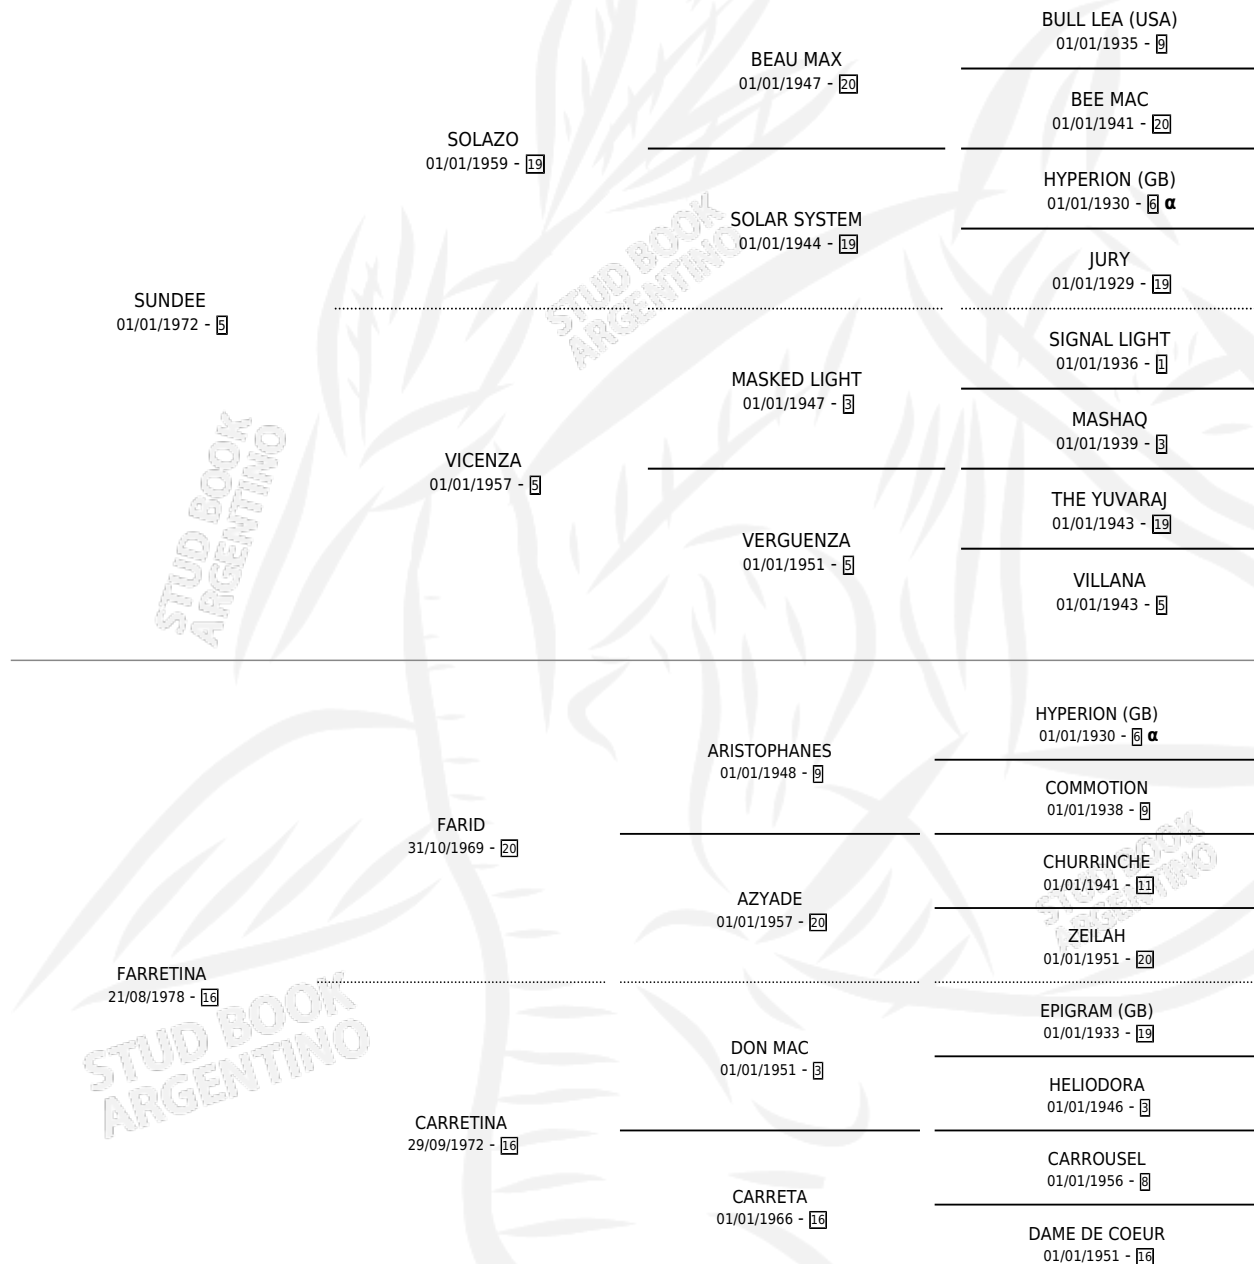

DE LUCIANO

por SUNDEE y FARRETINA por FARID

Argentina · Macho · Alazan · SP · 08/12/1985
Familia 16-e · Volumen 32

ESTADO

TIPIFICACIÓN SANGUÍNEA	X
TIPIFICACIÓN POR ADN	X
PASAPORTE	X
IDENTIFICACIÓN POR MICROCHIP	X
REPRODUCTOR	X

Lugar de nacimiento: Chica

Criador: Sin dato

PEDIGREE

INBREEDING : α

DE LUCIANO

Datos oficiales del Stud Book Argentino

Documento generado el 08/05/2026

studbook.org.ar