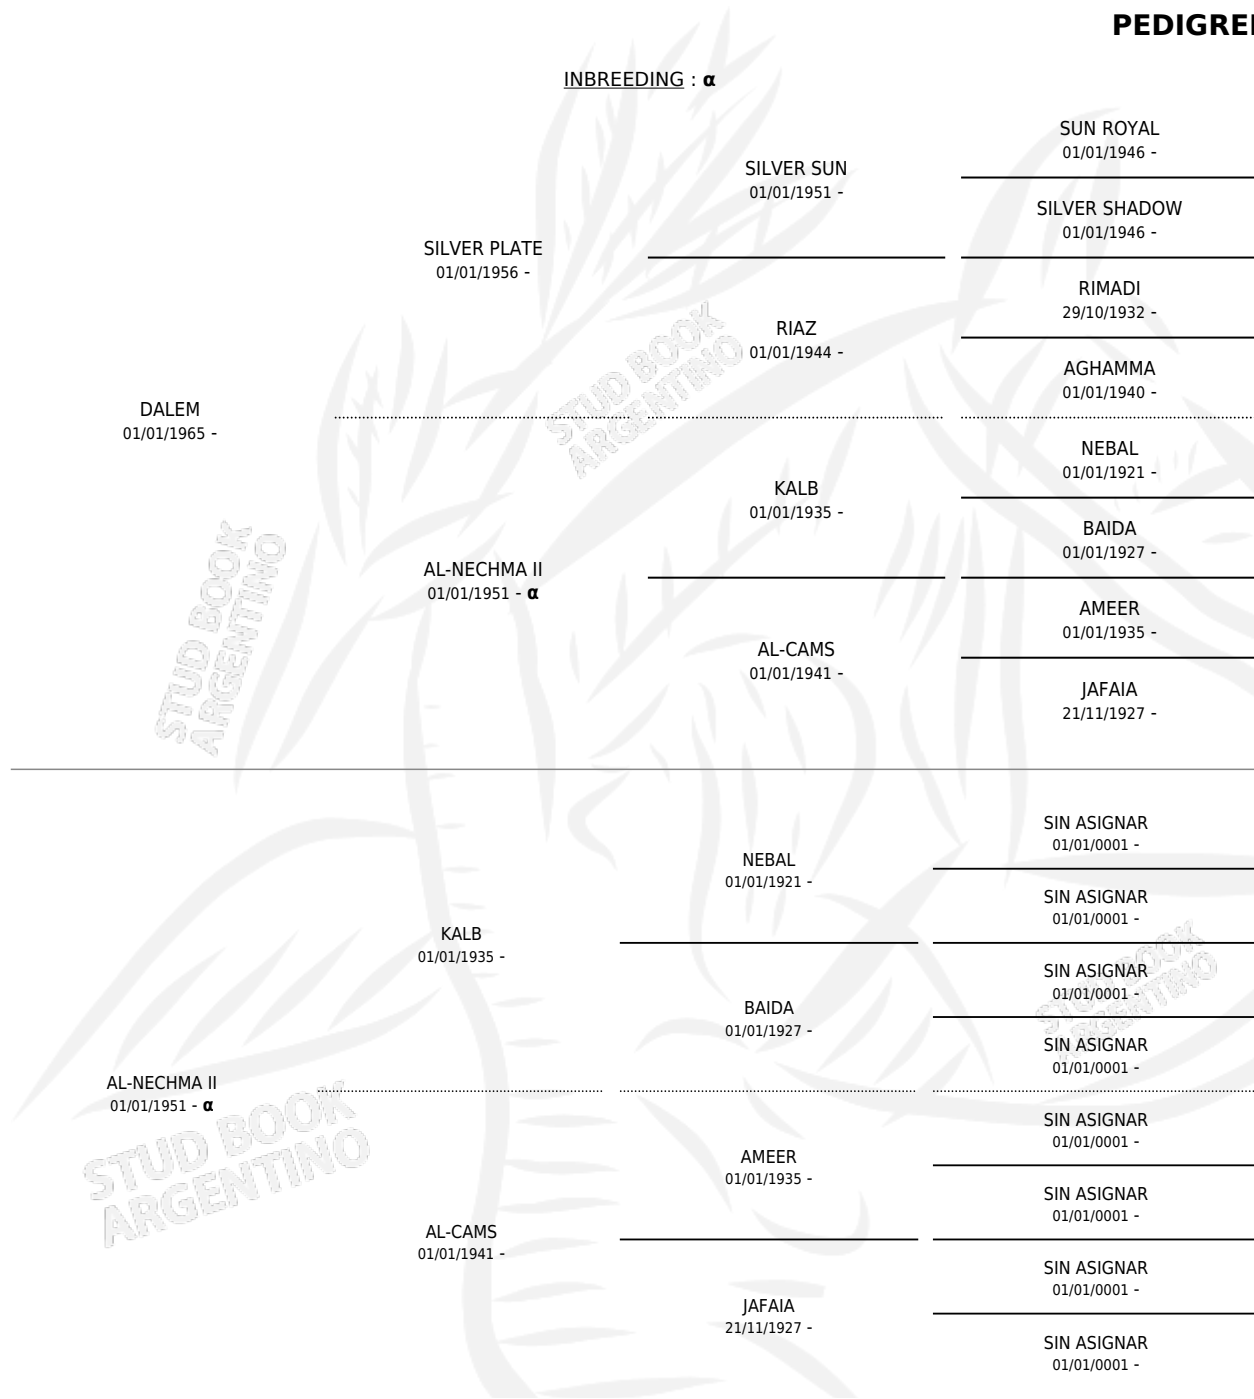

HILI

PEDIGREE

por DALEM y AL-NECHMA II por KALB

INBREEDING : α

Argentina · Macho · Alazan · AP · 21/11/1968
Familia · Volumen 26

ESTADO

TIPIFICACIÓN SANGUÍNEA	X
TIPIFICACIÓN POR ADN	X
PASAPORTE	X
IDENTIFICACIÓN POR MICROCHIP	X
REPRODUCTOR	✓

Lugar de nacimiento: Campo particular

Criador: Sin dato

~

HIJOS

	MACHOS	HEMBRAS
61 NACIERON	26	35
2 CORRIERON	2	0

SIN ACTUACIONES

SERVICIOS PADRILLO

TEMPORADA	HARAS	SERVICIO	NAC.	EFFECTIVIDAD
1988	CERRILLADA	4	1	25.00 %
1988	CERRILLADA	6	2	33.33 %
1987	IMPORTADO EN VIENTRE	9	4	44.44 %
1987	IMPORTADO EN VIENTRE	6	0	0.00 %
1986	IMPORTADO EN VIENTRE	10	2	20.00 %
1986	IMPORTADO EN VIENTRE	7	0	0.00 %
1985	IMPORTADO EN VIENTRE	10	2	20.00 %