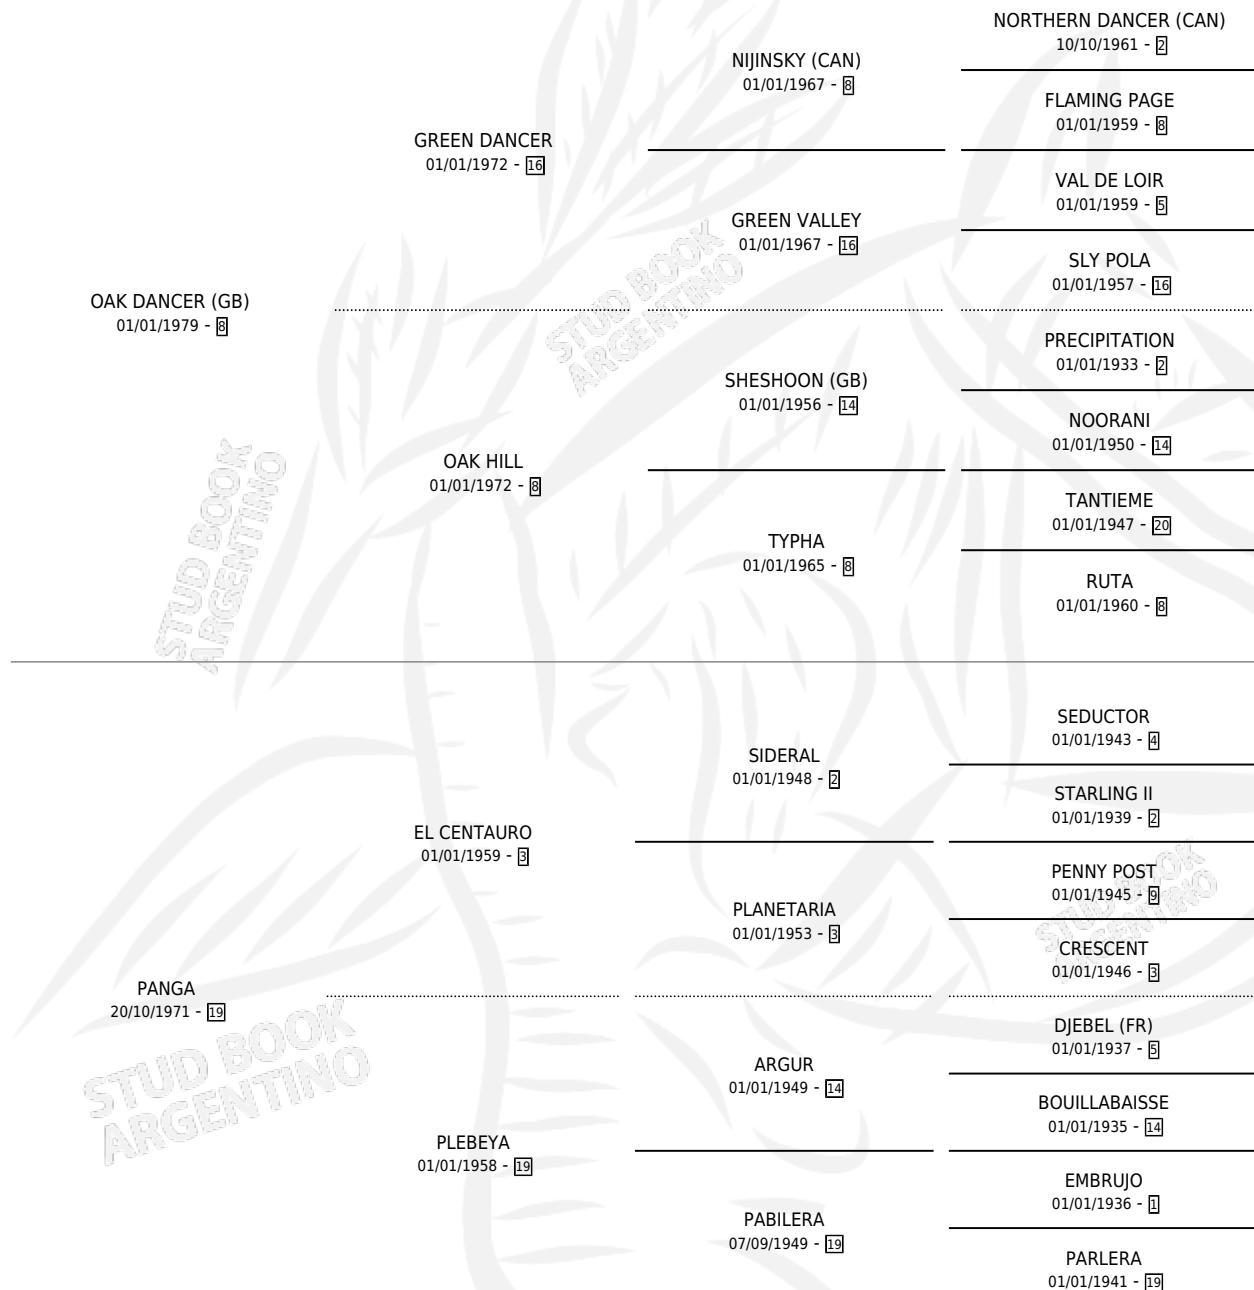

Lugar de nacimiento: Las Ortigas

Criador: Las Ortigas

~

HIJOS

	MACHOS	HEMBRAS
12 NACIERON	5	7
5 CORRIERON	2	3
1 GANARON	0	1
0 GANADORES CL	0 GANADORES GR	0 GANADORES G1

PEDIGREE

CAMPAÑA

Solo carreras oficiales de Argentina