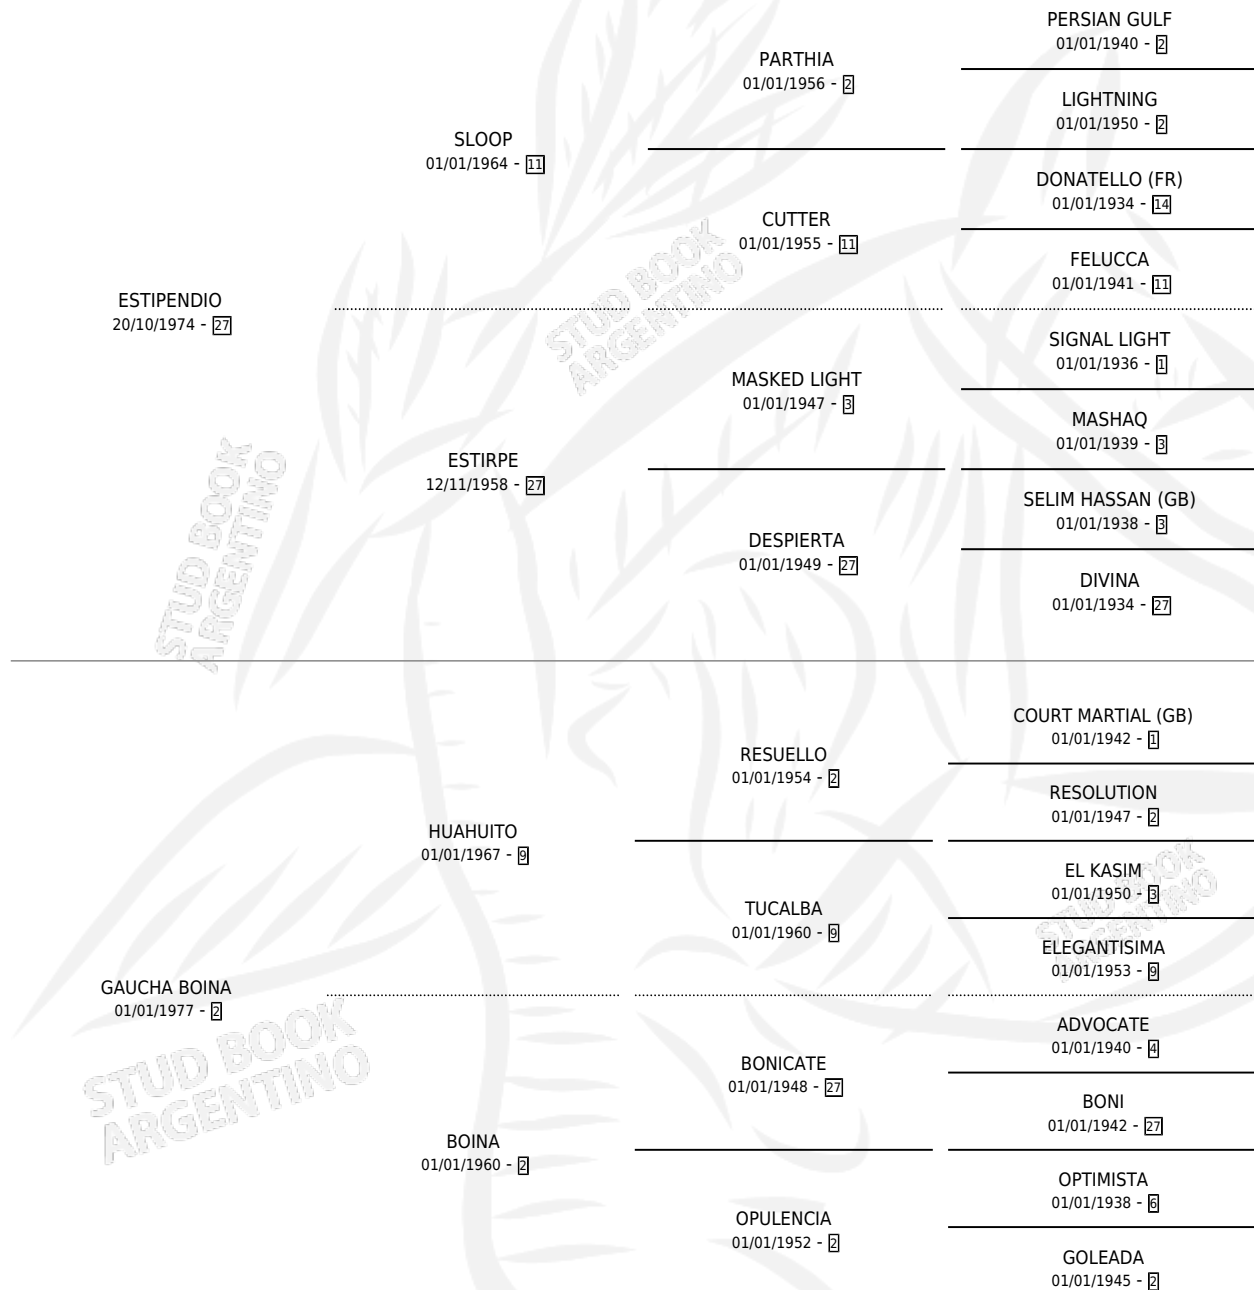

# EL GODO

por ESTIPENDIO y GAUCHA BOINA por HUAHUITO

Argentina · Macho · Alazan · SP · 13/11/1985  
Familia 2-b · Volumen 32

## ESTADO

TIPIFICACIÓN SANGUÍNEA	X
TIPIFICACIÓN POR ADN	X
PASAPORTE	X
IDENTIFICACIÓN POR MICROCHIP	X
REPRODUCTOR	X

**Lugar de nacimiento:** Habeas Corpus

**Criador:** Sin dato

## PEDIGREE