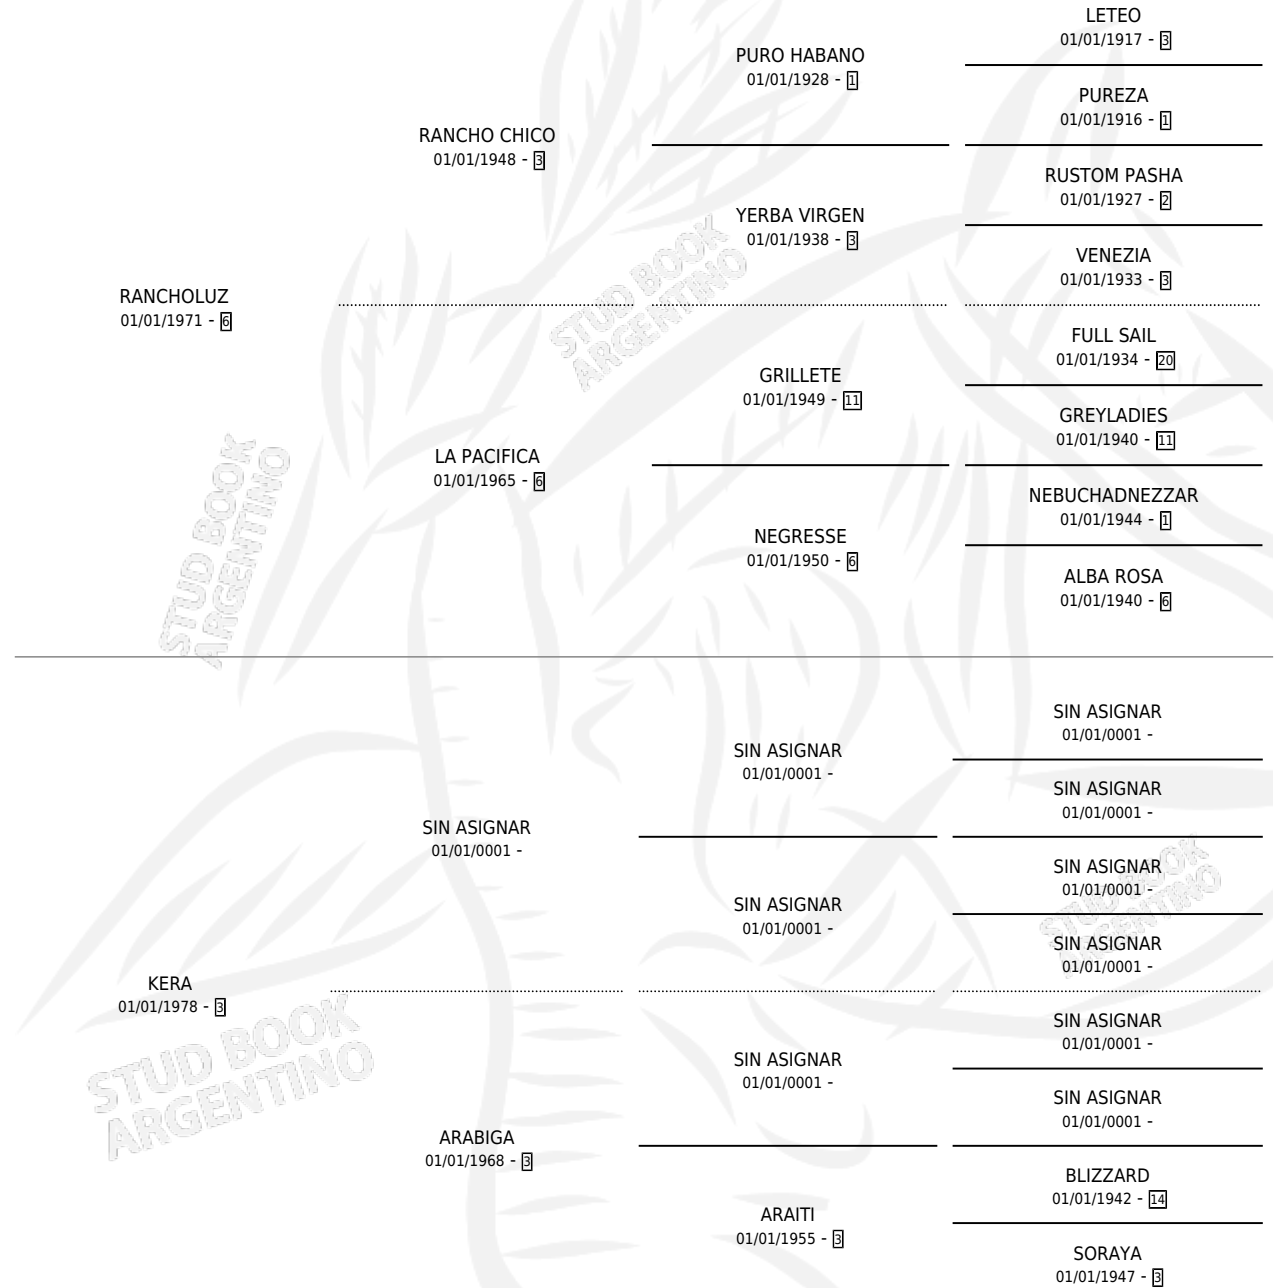

JEQUE

por RANCHOLUZ y KERA por SIN ASIGNAR

Argentina · Macho · Alazan · SP · 15/11/1985
Familia 3 · Volumen 32

ESTADO

TIPIFICACIÓN SANGUÍNEA	X
TIPIFICACIÓN POR ADN	X
PASAPORTE	X
IDENTIFICACIÓN POR MICROCHIP	X
REPRODUCTOR	X

Lugar de nacimiento: El Recuerdo

Criador: Sin dato

PEDIGREE