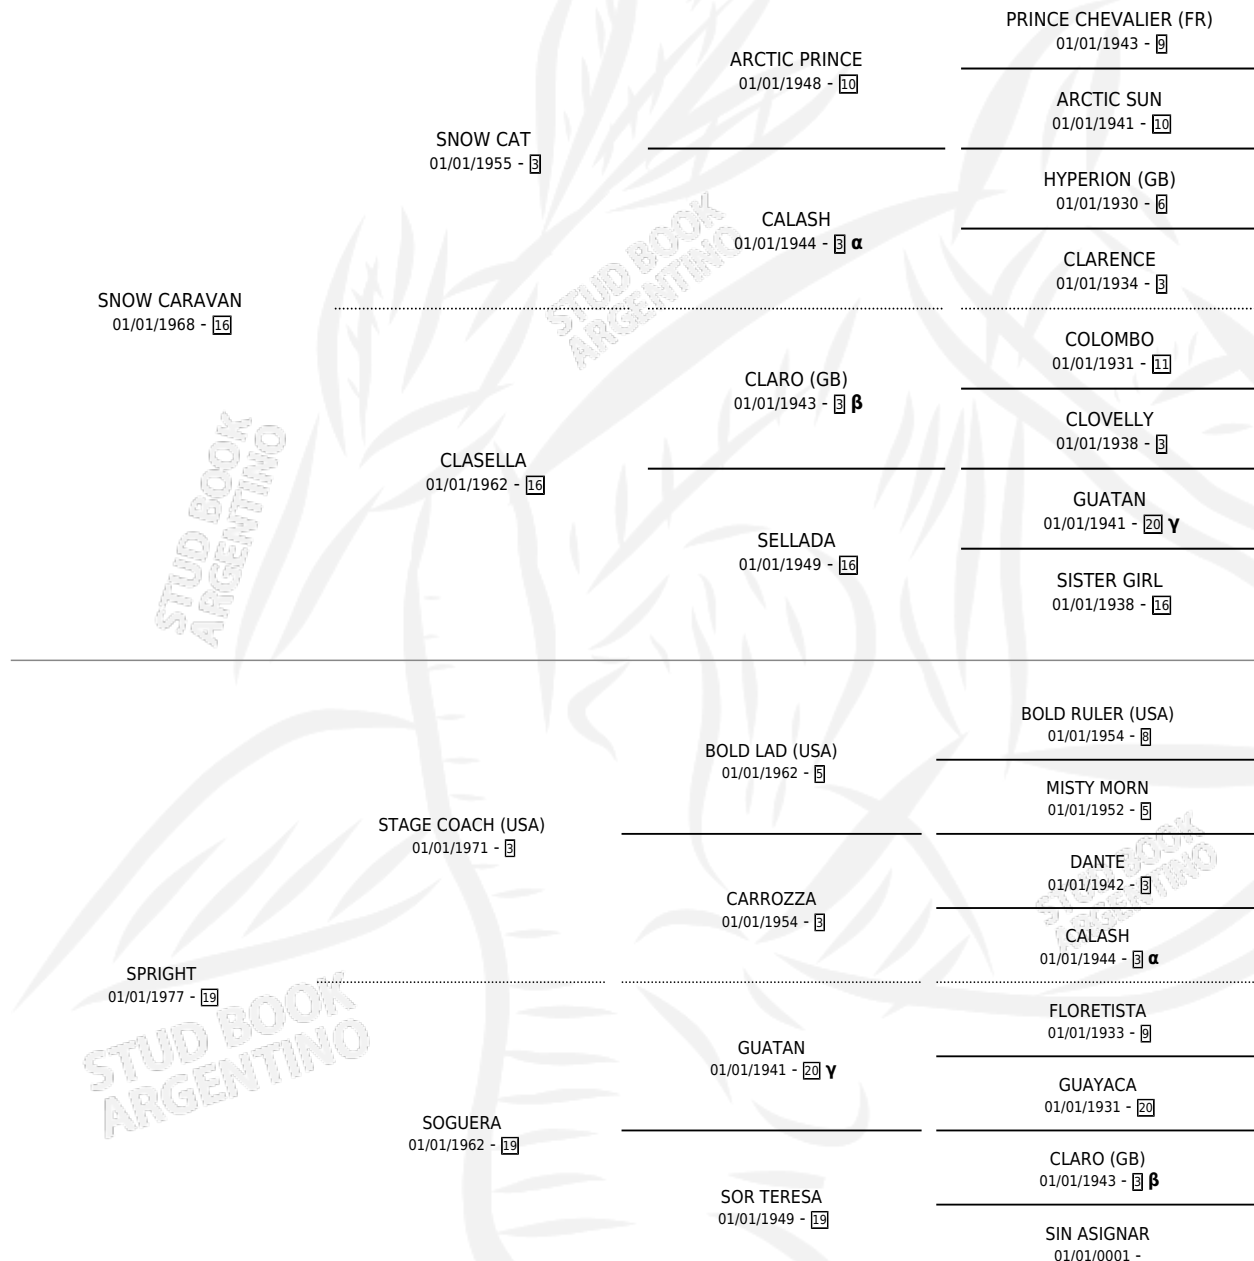

SNOW SPRIGHT

por SNOW CARAVAN y SPRIGHT por STAGE COACH (USA)

Argentina · Hembra · Zaino · SP · 17/11/1985
Familia 19 · Volumen 32

ESTADO

TIPIFICACIÓN SANGUÍNEA	X
TIPIFICACIÓN POR ADN	X
PASAPORTE	X
IDENTIFICACIÓN POR MICROCHIP	X
REPRODUCTOR	X

Lugar de nacimiento: Campo particular
Criador: Corti Maderna Jorge Nicolas

PEDIGREE

INBREEDING : α, β, γ

SNOW SPRIGHT

Datos oficiales del Stud Book Argentino

Documento generado el 09/05/2026

studbook.org.ar