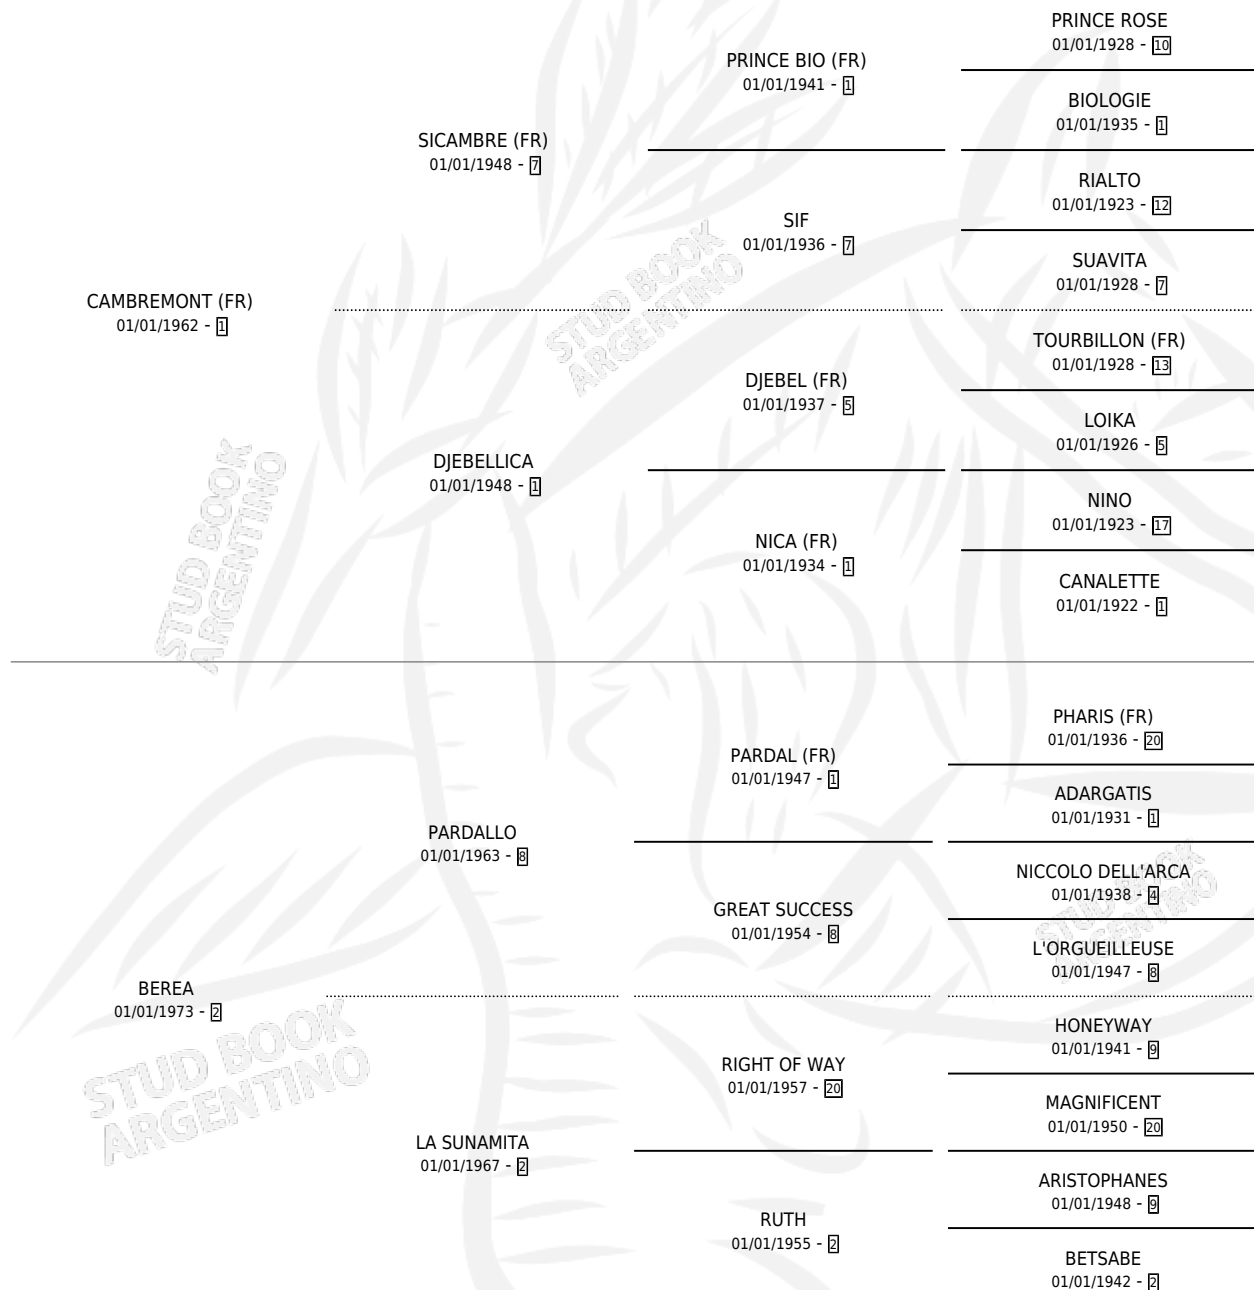

SARAH

por **CAMBREMONT (FR)** y **BEREA** por **PARDALLO**

Argentina · Hembra · Zaino Negro · SP · 14/11/1985
Familia 2-u · Volumen 32

ESTADO

TIPIFICACIÓN SANGUÍNEA	✓
TIPIFICACIÓN POR ADN	X
PASAPORTE	X
IDENTIFICACIÓN POR MICROCHIP	X
REPRODUCTOR	✓

Lugar de nacimiento: La Biznaga

Criador: Alentue

~

HIJOS

	MACHOS	HEMBRAS
3 NACIERON	1	2
SIN ACTUACIONES		

PEDIGREE