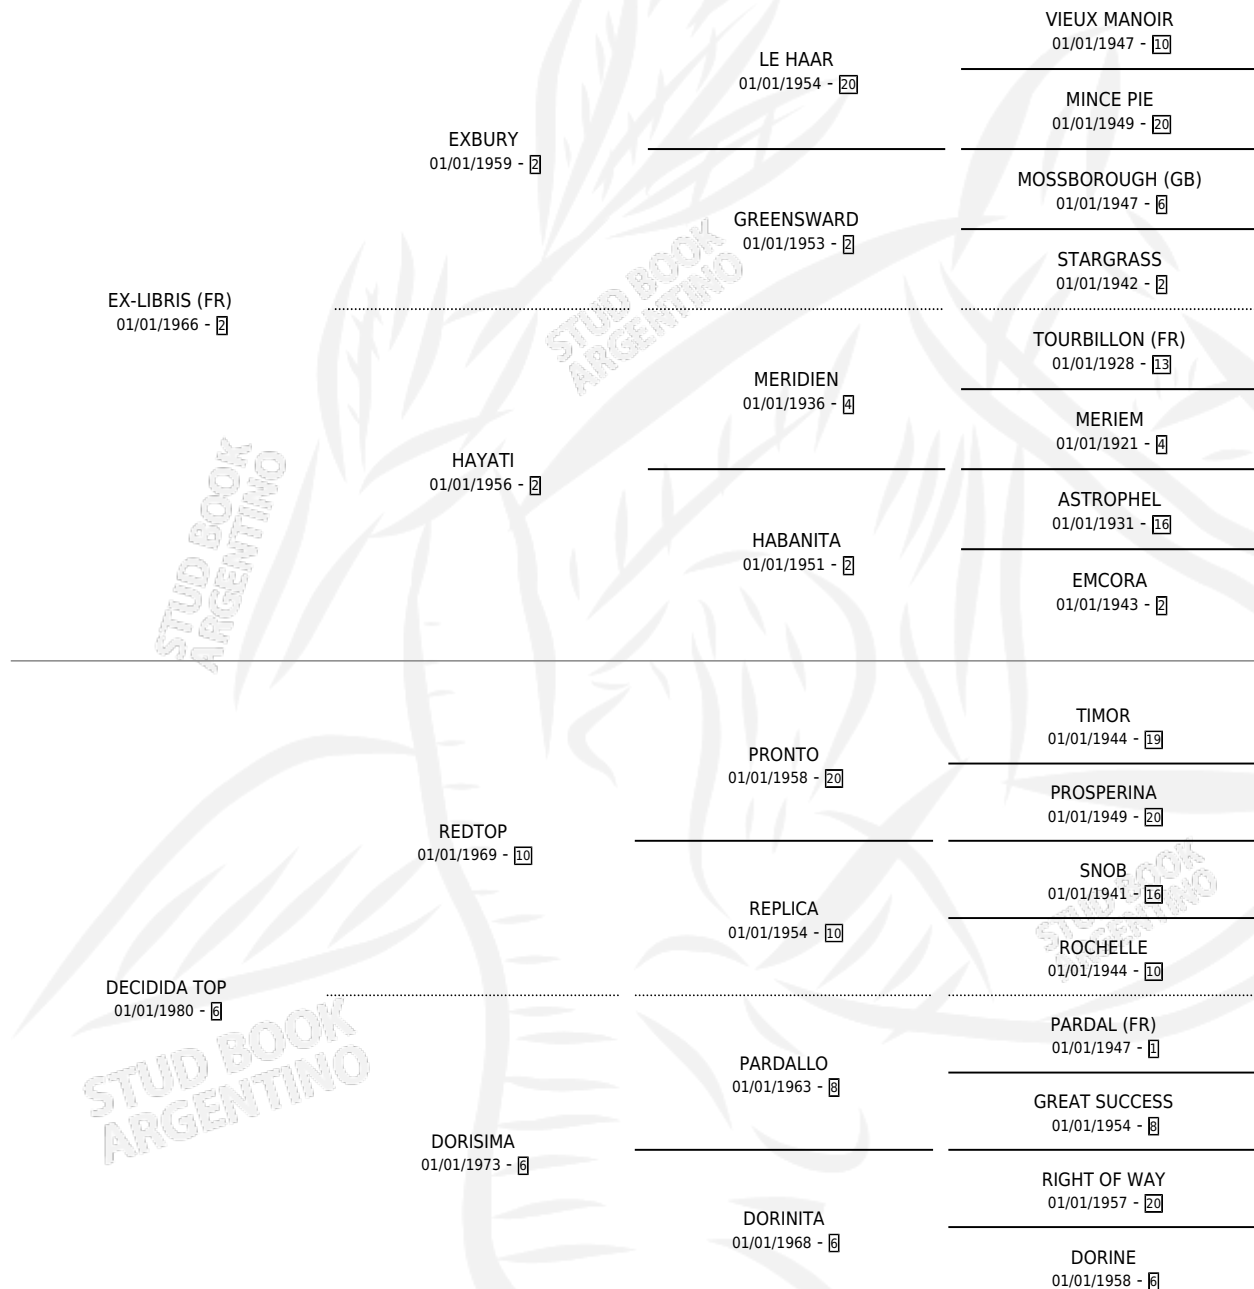

ROSA LYBRE

por EX-LIBRIS (FR) y DECIDIDA TOP por REDTOP

Argentina · Hembra · Zaino · SP · 28/10/1985
Familia 6-a · Volumen 32

ESTADO

TIPIFICACIÓN SANGUÍNEA	X
TIPIFICACIÓN POR ADN	X
PASAPORTE	X
IDENTIFICACIÓN POR MICROCHIP	X
REPRODUCTOR	X

Lugar de nacimiento: Rosa Negra

Criador: Sin dato

PEDIGREE

ROSA LYBRE

Datos oficiales del Stud Book Argentino

Documento generado el 03/05/2026

studbook.org.ar