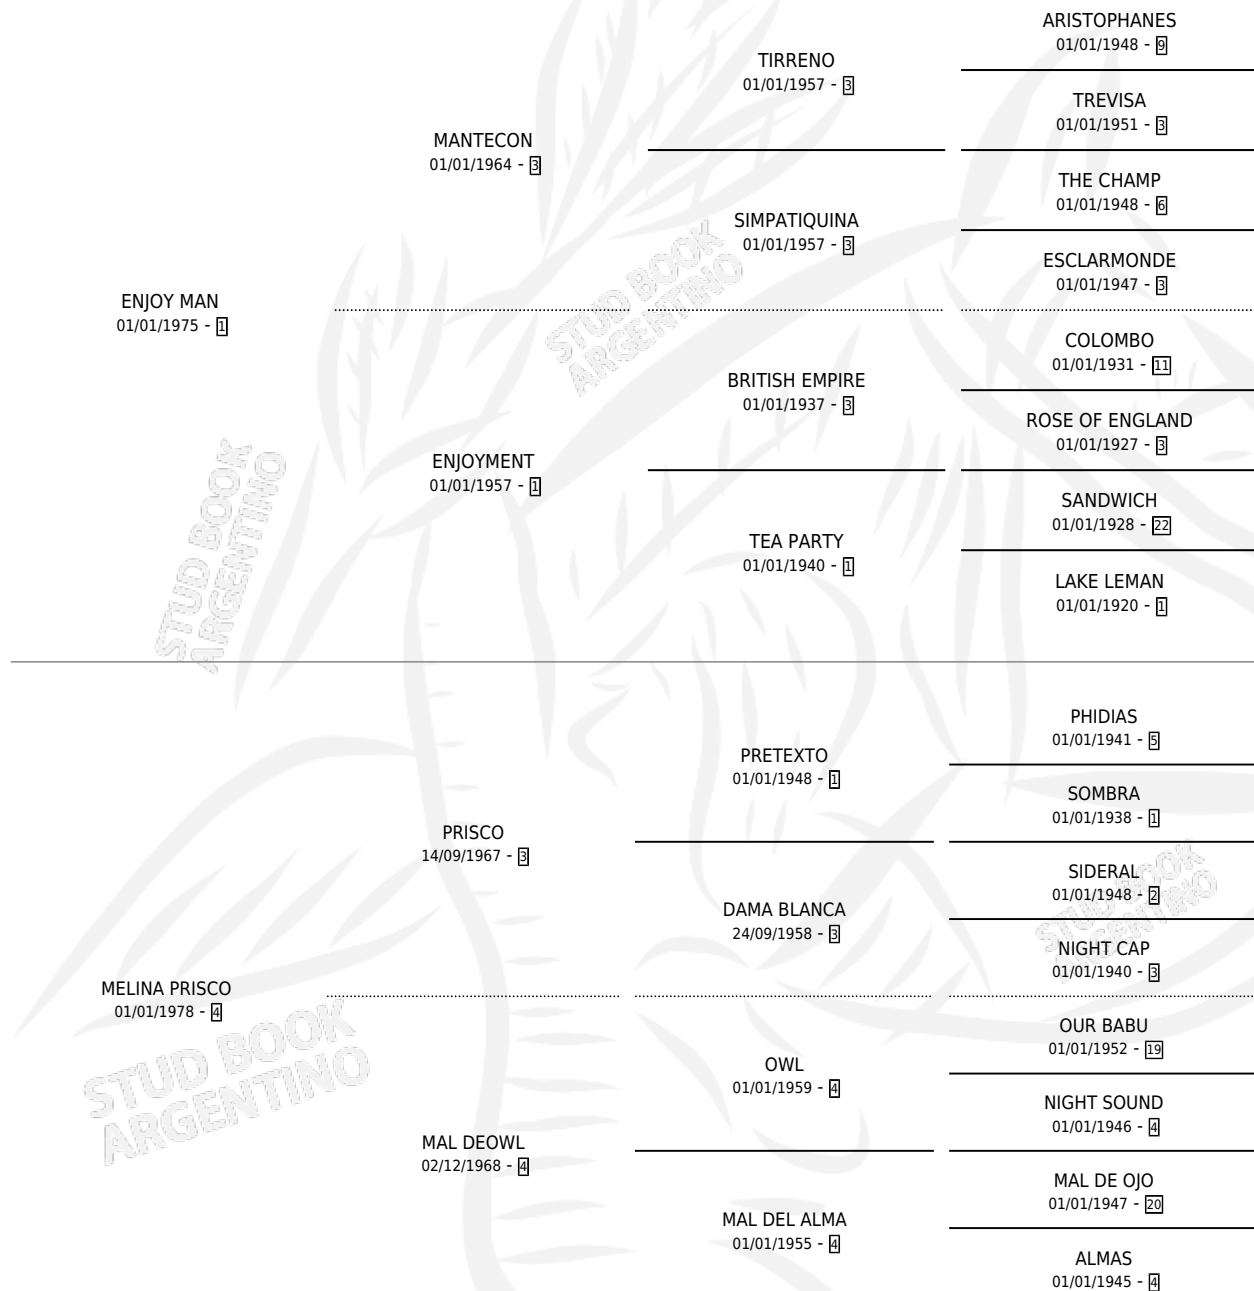

MELENA MAN

por ENJOY MAN y MELINA PRISCO por PRISCO

Argentina · Hembra · Zaino Doradillo · SP · 10/12/1985
Familia 4-j · Volumen 32

ESTADO

TIPIFICACIÓN SANGUÍNEA	X
TIPIFICACIÓN POR ADN	X
PASAPORTE	X
IDENTIFICACIÓN POR MICROCHIP	X
REPRODUCTOR	X

Lugar de nacimiento: El Aleman

Criador: Bauer Alejandro Horacio

PEDIGREE

MELENA MAN

Datos oficiales del Stud Book Argentino

Documento generado el 04/05/2026

studbook.org.ar