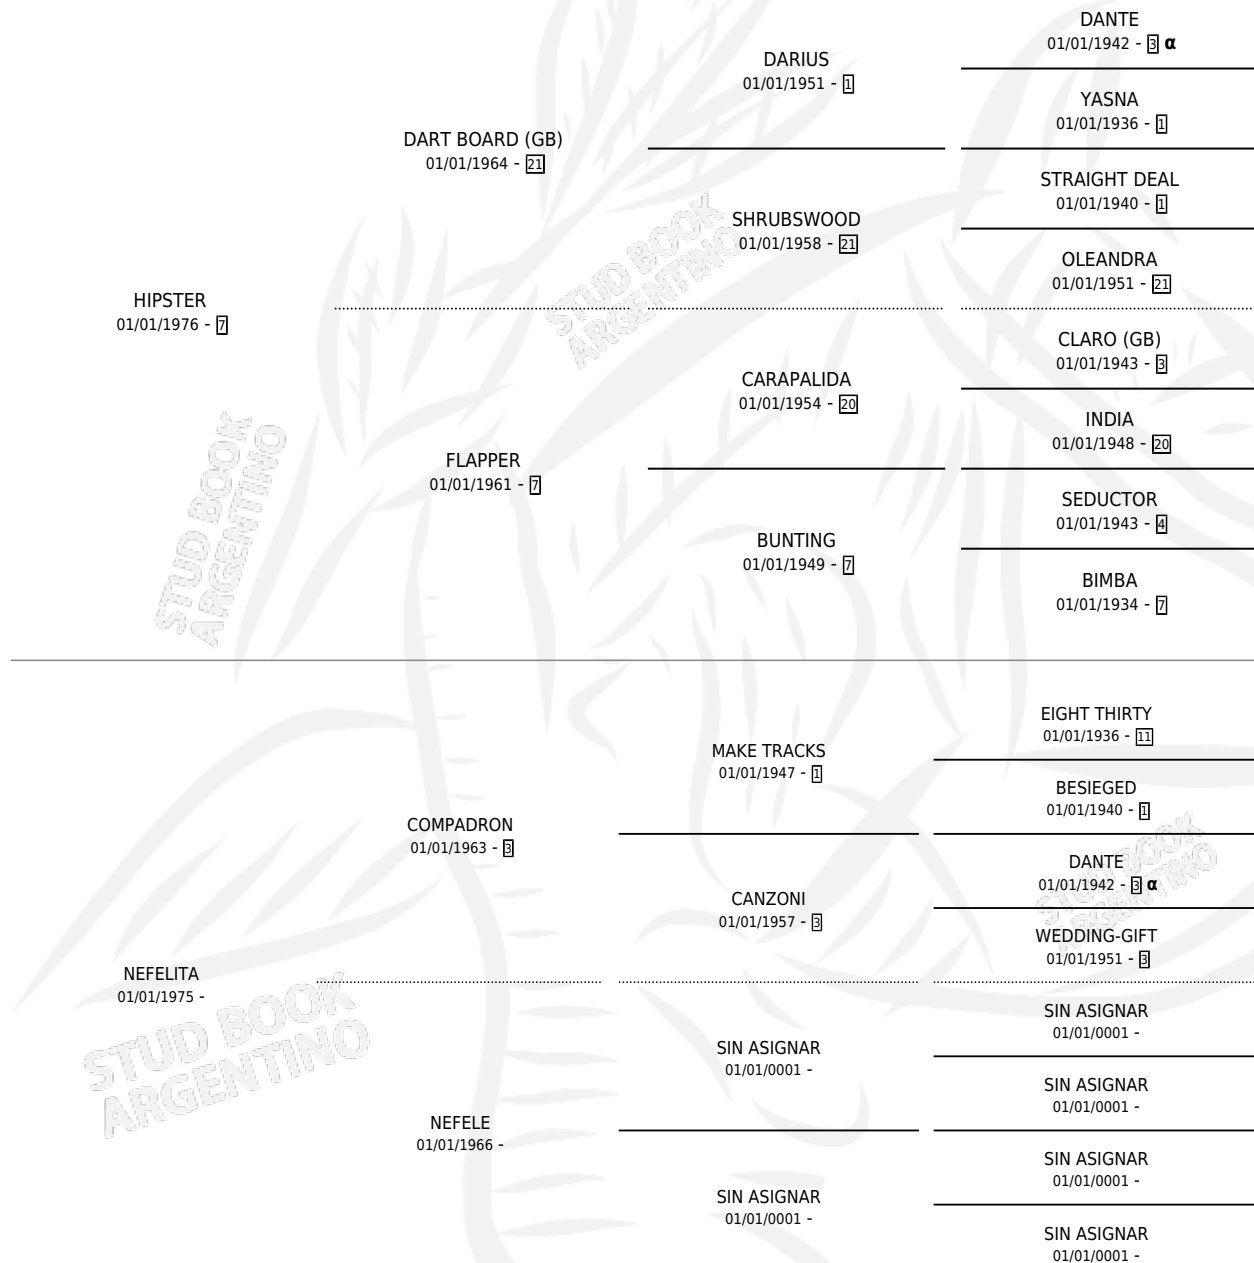

LA ARENOSA

por HIPSTER y NEFELITA por COMPADRON

Argentina · Hembra · Zaino · SP · 23/10/1985
Familia · Volumen 32

ESTADO

TIPIFICACIÓN SANGUÍNEA	✓
TIPIFICACIÓN POR ADN	X
PASAPORTE	X
IDENTIFICACIÓN POR MICROCHIP	X
REPRODUCTOR	✓

Lugar de nacimiento: Amigos

Criador: Amigos

PEDIGREE

INBREEDING : α

S

mientos 0 / Efectividad 0.00%

PADRILLO	PRODUCTO	CRIADOR	1ER SERVICIO	ÚLTIMO SERVICIO
CLARITO KING	∅		20/10/1996	24/10/1996
LA ARENOSA	∅		03/11/1995	08/11/1995
Datos oficiales del Stud Book Argentino	∅		27/10/1994	07/11/1994
RENOVADOR	∅		06/12/1993	09/12/1993
Documentos generados el 14/05/2026				
RENOVADOR	∅			
studbook.org.ar				