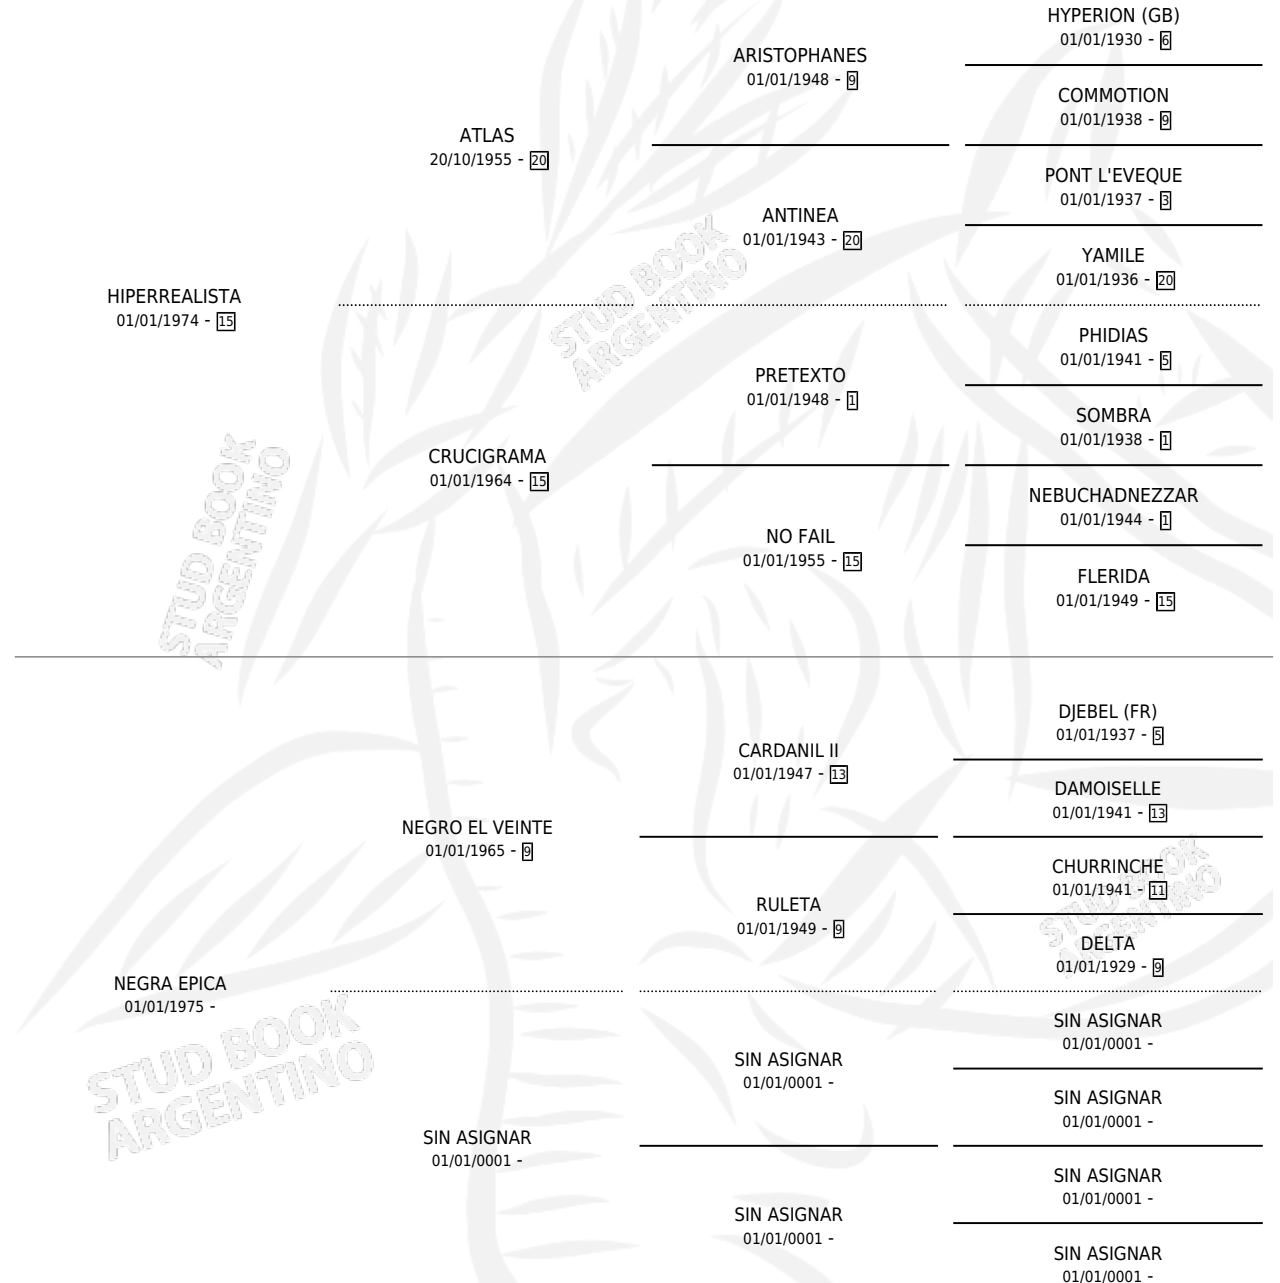

NEGRA AIROSA

por HIPERREALISTA y NEGRA EPICA por NEGRO EL VEINTE

Argentina · Hembra · Alazan · SP · 17/11/1985
Familia · Volumen 32

ESTADO

TIPIFICACIÓN SANGUÍNEA	✓
TIPIFICACIÓN POR ADN	X
PASAPORTE	X
IDENTIFICACIÓN POR MICROCHIP	X
REPRODUCTOR	✓

Lugar de nacimiento: Amigos
Criador: Amigos

~

HIJOS

	MACHOS	HEMBRAS
3 NACIERON	1	2
1 CORRIERON	0	1

SIN ACTUACIONES

PEDIGREE

S

mientos 3 / Efectividad 37.50%

PADRILLO	PRODUCTO	CRIADOR	1ER SERVICIO	ÚLTIMO SERVICIO
SUPER OPTIMISTA	Ø		08/08/2008	08/10/2008
NEGRA AIROSA	Ø		04/12/1998	28/12/1998
Datos oficiales del Stud Book Argentino			20/11/1997	25/11/1997
RENOVADOR	NEGRO AIROSO (M A, 10/11/1997)	AMIGOS	08/11/1996	16/11/1996
RENOVADOR	RENEGRA (H A, 01/11/1996)	AMIGOS	12/11/1995	18/11/1995
RENOVADOR	NEGRASA (H T, 02/11/1995)	AMIGOS	16/11/1994	21/11/1994
RENOVADOR	Ø		14/12/1993	16/12/1993
RENOVADOR	Ø		03/11/1992	28/12/1992