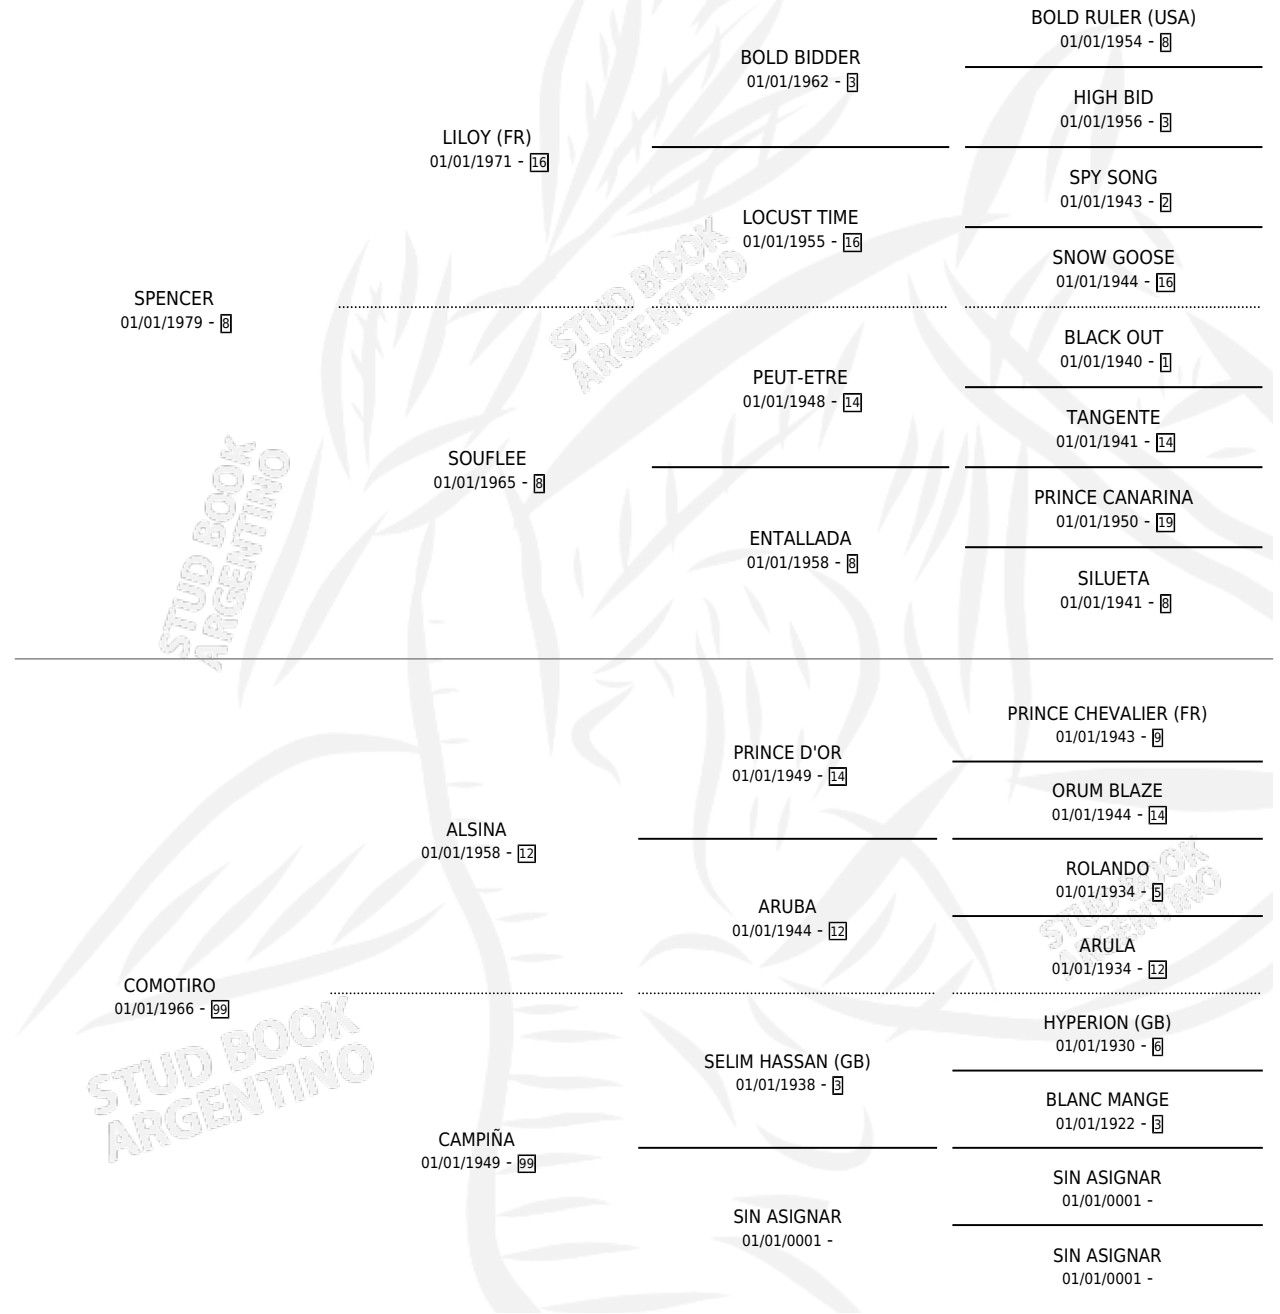

COMO BALA

por SPENCER y COMOTIRO por ALSINA

Argentina · Hembra · Zaino Doradillo · SP · 16/11/1985
Familia 99 · Volumen 32

ESTADO

TIPIFICACIÓN SANGUÍNEA	X
TIPIFICACIÓN POR ADN	X
PASAPORTE	X
IDENTIFICACIÓN POR MICROCHIP	X
REPRODUCTOR	X

Lugar de nacimiento: La Madrugada

Criador: Sin dato

PEDIGREE

CAMPAÑA

Solo carreras oficiales de Argentina

POR EDAD

EDAD	CC	1°	2°	3°	4°	5°	NP	CLC	CLG	CLCG1	CLGG1	IMPORTE	GANANCIA / CC
3 AÑOS	1	0	0	0	0	0	1	0	0	0	0	\$0	\$0
TOTALES	1	0	0	0	0	0	1	0	0	0	0	\$0	\$0
%		0.0%	0.0%	0.0%	0.0%	0.0%	100%	0.0%	0.0%	0.0%	0.0%		