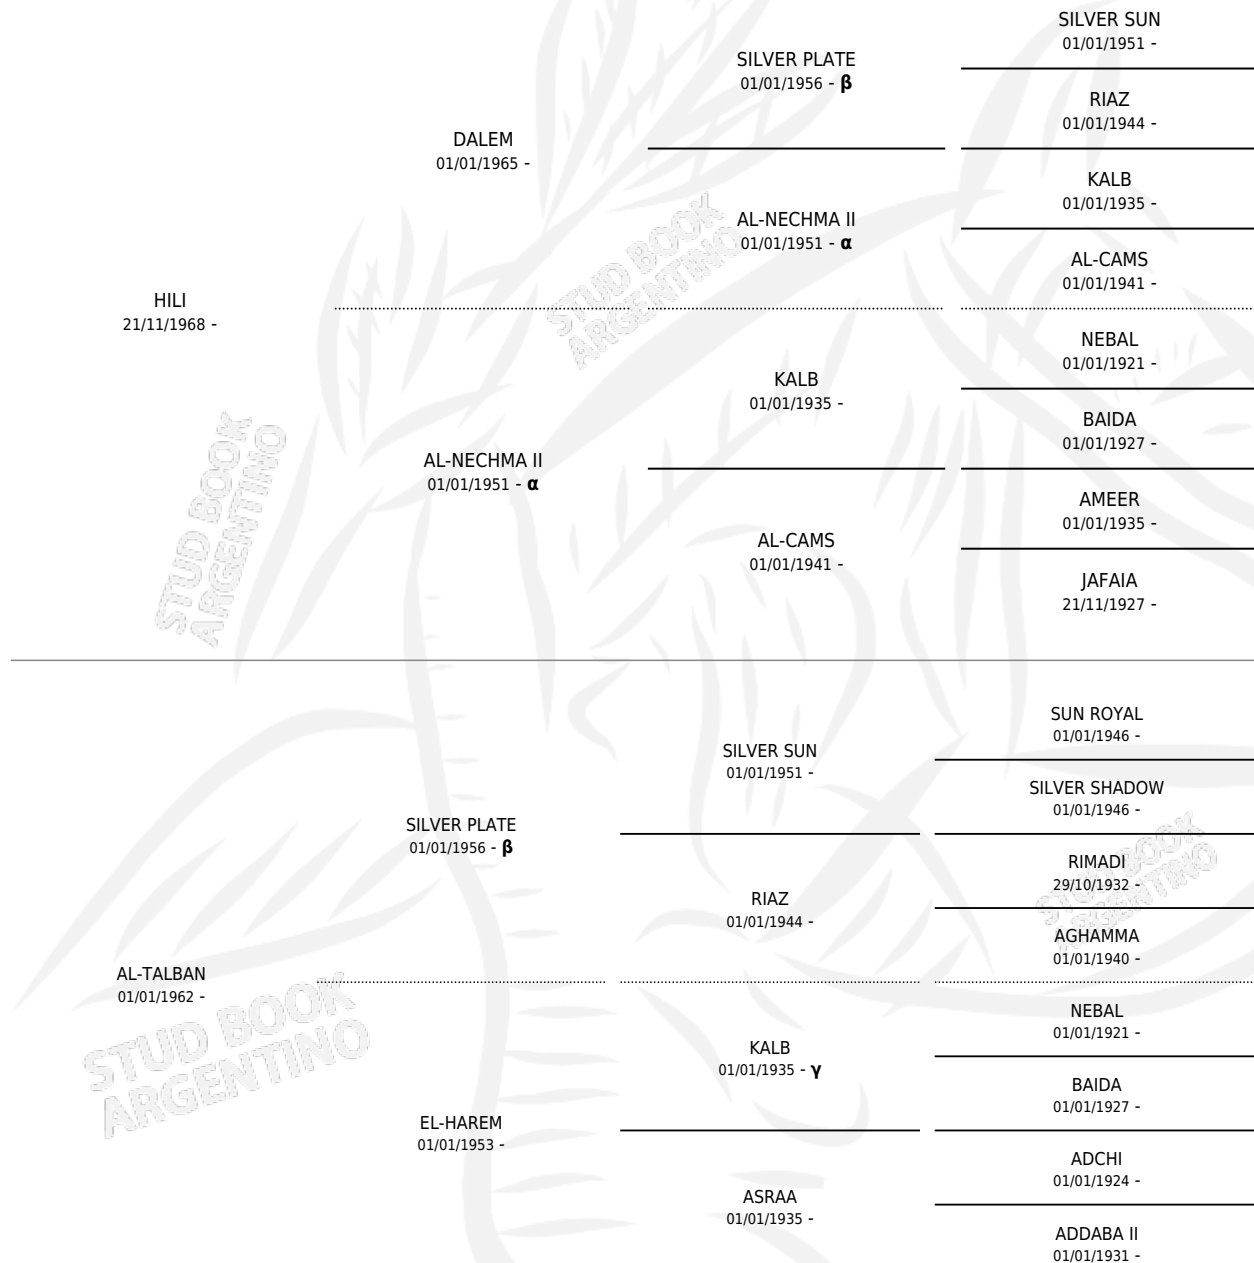

ECHRA

por HILI y AL-TALBAN por SILVER PLATE

Argentina · Hembra · Zaino · AP · 02/11/1985
Familia · Volumen 32

ESTADO

TIPIFICACIÓN SANGUÍNEA	✓
TIPIFICACIÓN POR ADN	X
PASAPORTE	X
IDENTIFICACIÓN POR MICROCHIP	X
REPRODUCTOR	✓

Lugar de nacimiento: Cerrillada

Criador: Sin dato

PEDIGREE

INBREEDING : α, β, γ

S

mientos 0 / Efectividad 0.00%

PADRILLO	PRODUCTO	CRIADOR	1ER SERVICIO	ÚLTIMO SERVICIO
HADDAI	∅		12/12/1995	31/12/1995
ECHRA	∅		23/04/1995	26/04/1995
Datos oficiales del Stud Book Argentino	∅		16/03/1994	16/04/1994
HADDAI	∅		16/11/1993	19/11/1993
studbook.org.ar	∅		06/05/1992	09/05/1992
HADDAI	∅		26/12/1991	29/12/1991
AFAAL	∅		28/03/1990	31/03/1990
AYUBA	∅		14/11/1989	17/11/1989
DAIR	∅		09/12/1988	12/12/1988
GAXIM	∅			