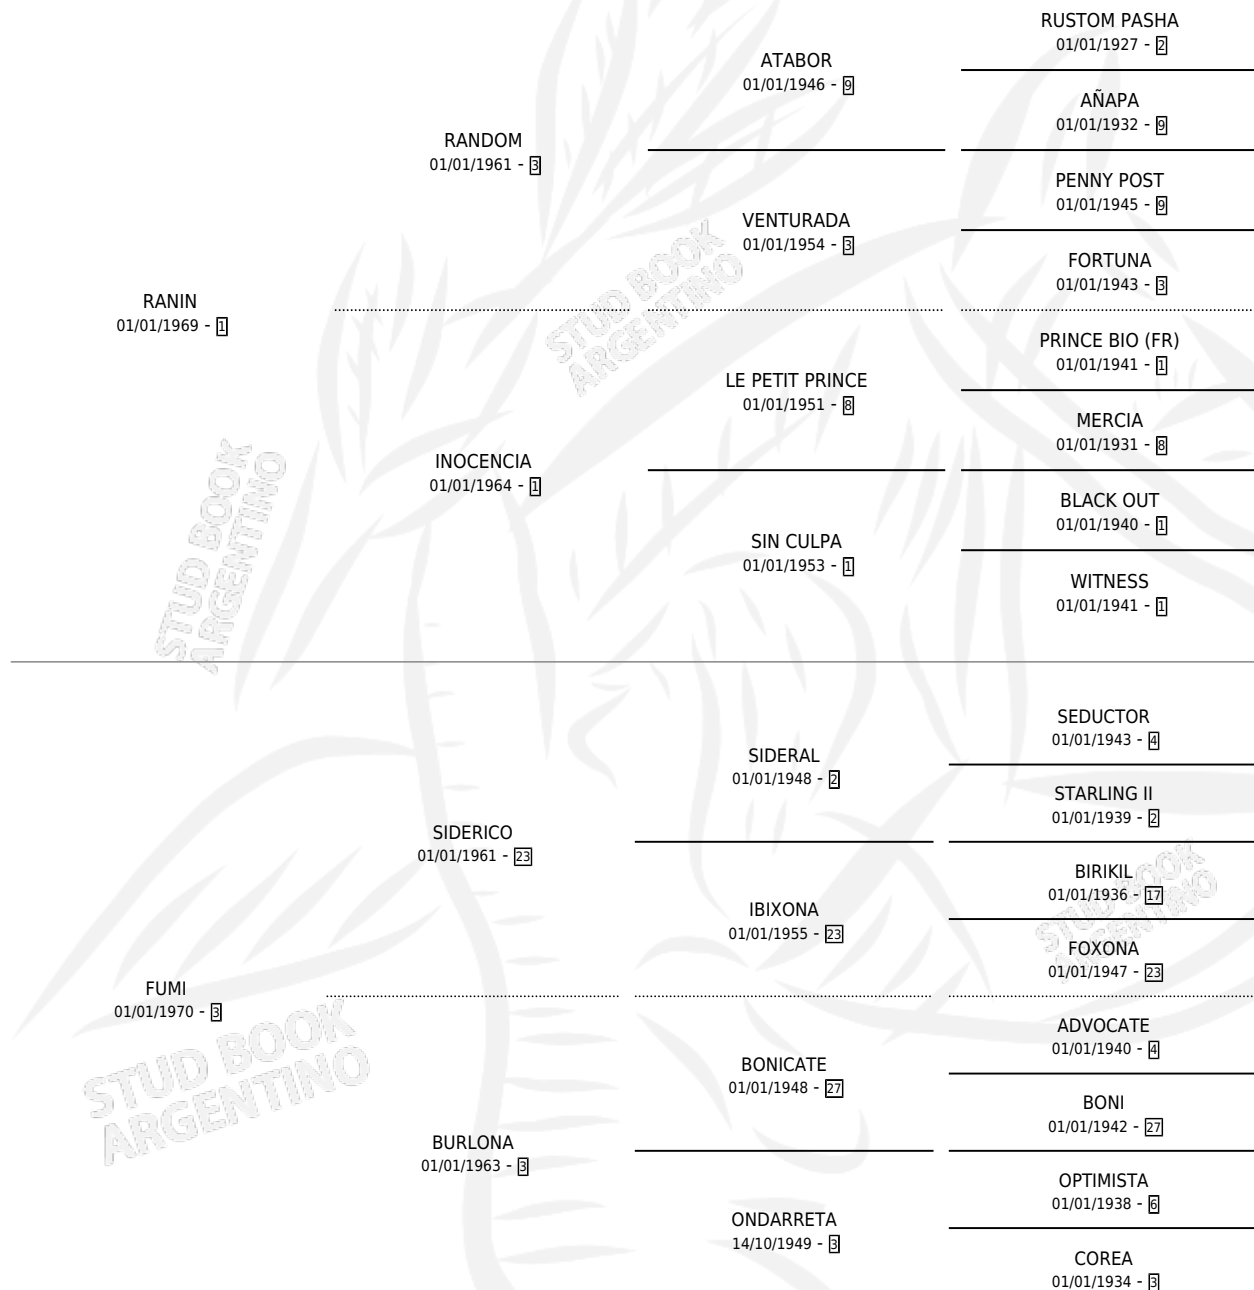

RANURITA

por RANIN y FUMI por SIDERICO

Argentina · Hembra · Alazan · SP · 20/12/1985
Familia 3-h · Volumen 32

ESTADO

TIPIFICACIÓN SANGUÍNEA	✓
TIPIFICACIÓN POR ADN	X
PASAPORTE	X
IDENTIFICACIÓN POR MICROCHIP	X
REPRODUCTOR	✓

Lugar de nacimiento: Campo particular

Criador: Sin dato

~

HIJOS

	MACHOS	HEMBRAS
1 NACIERON	0	1
1 CORRIERON	0	1
1 GANARON	0	1
0 GANADORES CL	0 GANADORES GR	0 GANADORES G1

PEDIGREE

S

mientos **1** / Efectividad **100%**

PADRILLO	PRODUCTO	CRIADOR	1ER SERVICIO	ÚLTIMO SERVICIO
PICAYO	LUNA BRUJA (H Z, 15/10/1990)	SIN DATO	27/10/1989	27/10/1989

RANURITA

Datos oficiales del Stud Book Argentino

Documento generado el 14/05/2026