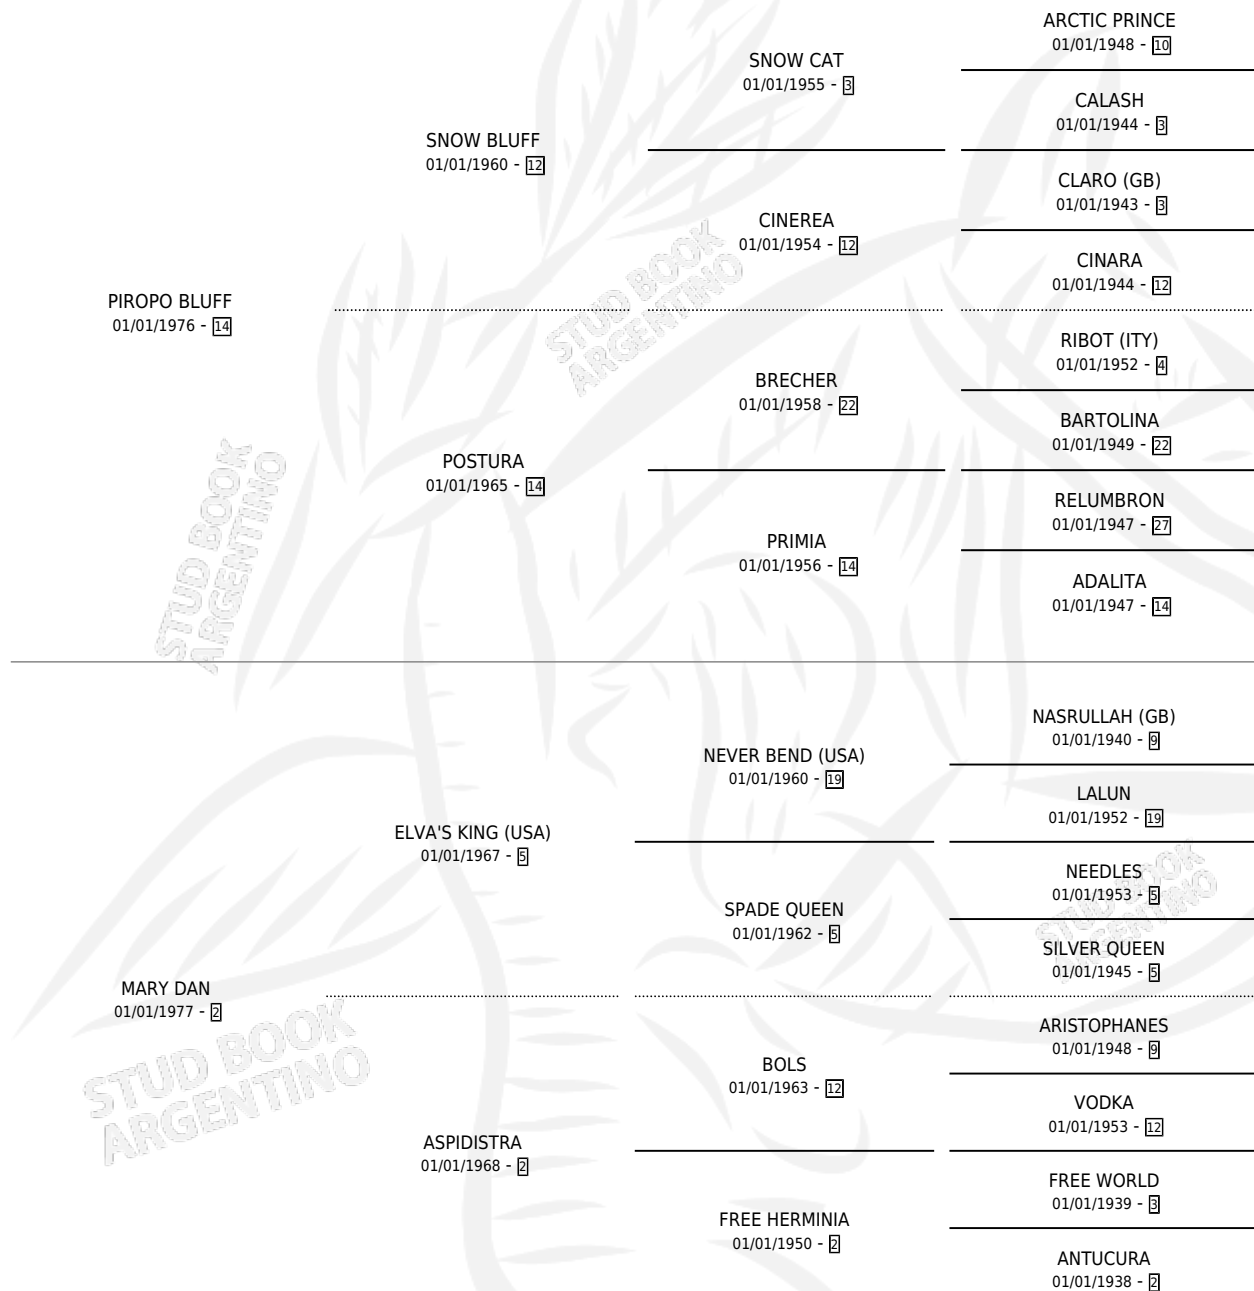

PIROMAR

por **PIROPO BLUFF** y **MARY DAN** por **ELVA'S KING (USA)**

Argentina · Hembra · Alazan · SP · 27/11/1985
Familia 2 · Volumen 32

ESTADO

TIPIFICACIÓN SANGUÍNEA	X
TIPIFICACIÓN POR ADN	X
PASAPORTE	X
IDENTIFICACIÓN POR MICROCHIP	X
REPRODUCTOR	X

Lugar de nacimiento: Habeas Corpus

Criador: Sin dato

PEDIGREE

PIROMAR

Datos oficiales del Stud Book Argentino

Documento generado el 09/05/2026

studbook.org.ar