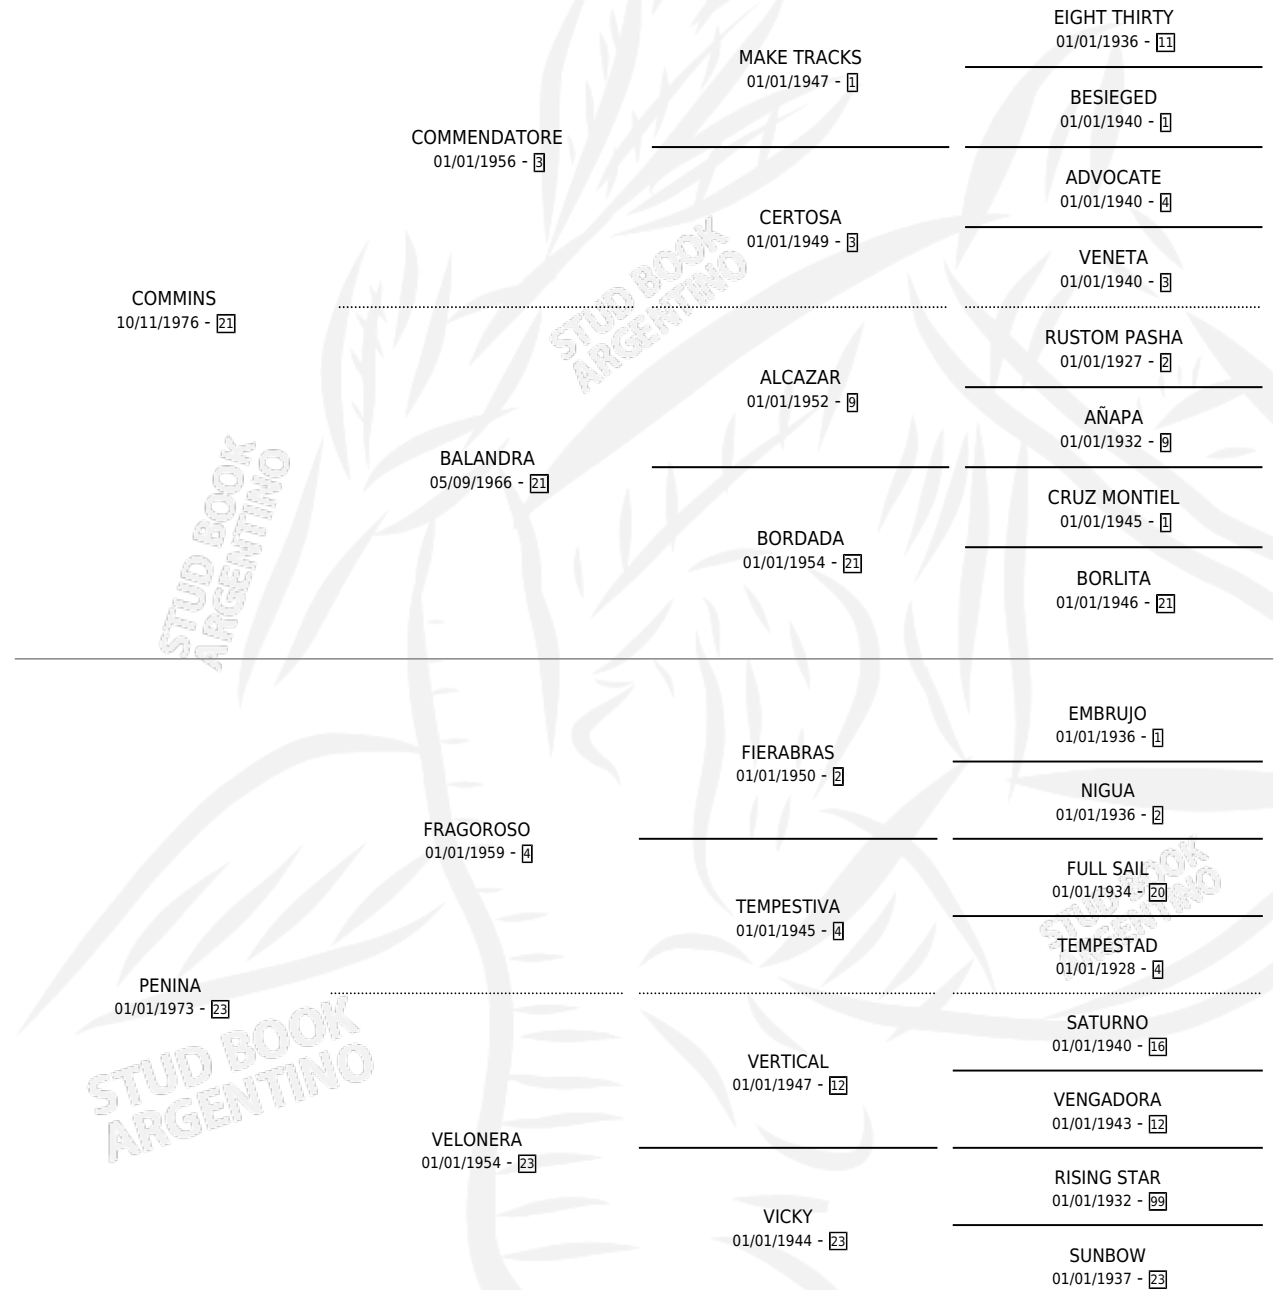

CON POROTO

por **COMMINS** y **PENINA** por **FRAGOROSO**

Argentina · Macho · Zaino · SP · 11/12/1985
Familia 23-a · Volumen 32

ESTADO

TIPIFICACIÓN SANGUÍNEA	X
TIPIFICACIÓN POR ADN	X
PASAPORTE	X
IDENTIFICACIÓN POR MICROCHIP	X
REPRODUCTOR	X

Lugar de nacimiento: Los Duraznillos

Criador: Sin dato

PEDIGREE

CON POROTO

Datos oficiales del Stud Book Argentino

Documento generado el 14/05/2026

studbook.org.ar