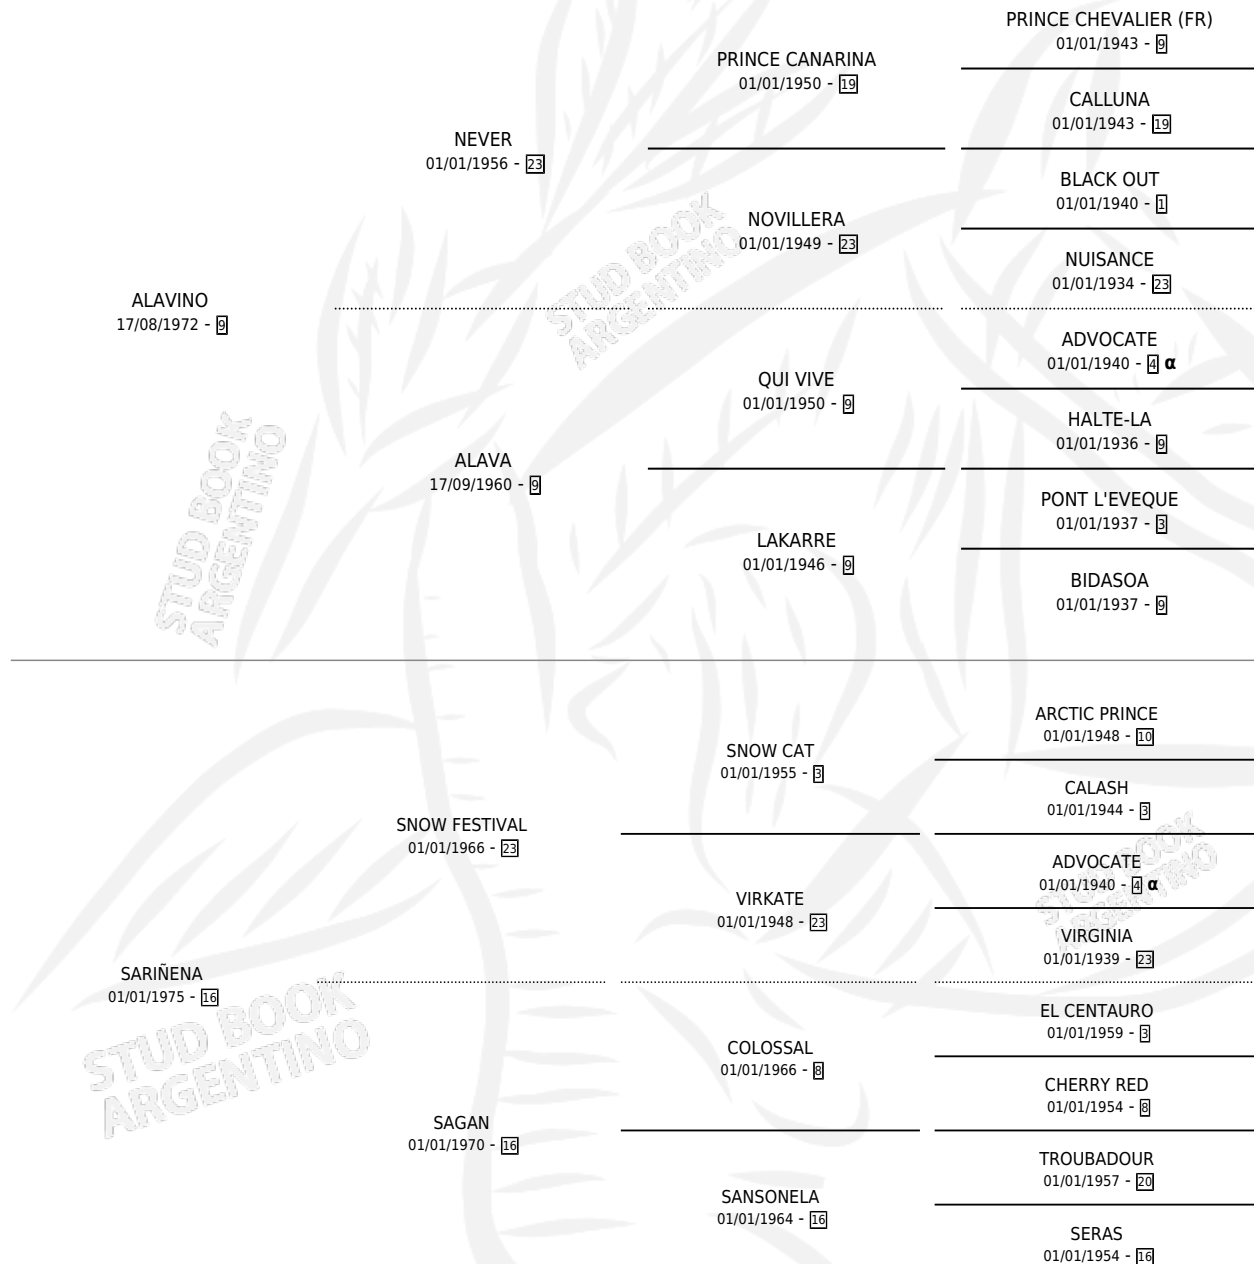

ALAJU

por **ALAVINO** y **SARIÑENA** por **SNOW FESTIVAL**

Argentina · Hembra · Alazan Tostado · SP · 10/10/1985
Familia 16-e · Volumen 32

ESTADO

TIPIFICACIÓN SANGUÍNEA	✓
TIPIFICACIÓN POR ADN	✓
PASAPORTE	X
IDENTIFICACIÓN POR MICROCHIP	X
REPRODUCTOR	✓

Lugar de nacimiento: Don Florentino

Criador: Grimaldi Luis Alberto

~

HIJOS

	MACHOS	HEMBRAS
10 NACIERON	8	2
2 CORRIERON	2	0

SIN ACTUACIONES

PEDIGREE

INBREEDING : α

CAMPAÑA

Solo carreras oficiales de Argentina

POR EDAD

EDAD	CC	1°	2°	3°	4°	5°	NP	CLC	CLG	CLCG1	CLGG1	IMPORTE	GANANCIA / CC
4 AÑOS	3	1	0	0	0	1	1	0	0	0	0	\$0	\$0
5 AÑOS	1	0	0	0	0	1	0	0	0	0	0	\$0	\$0
6 AÑOS	1	0	0	0	0	0	1	0	0	0	0	\$0	\$0
TOTALES	5	1	0	0	0	2	2	0	0	0	0	\$0	\$0
%		20.0%	0.0%	0.0%	0.0%	40.0%	40.0%	0.0%	0.0%	0.0%	0.0%		