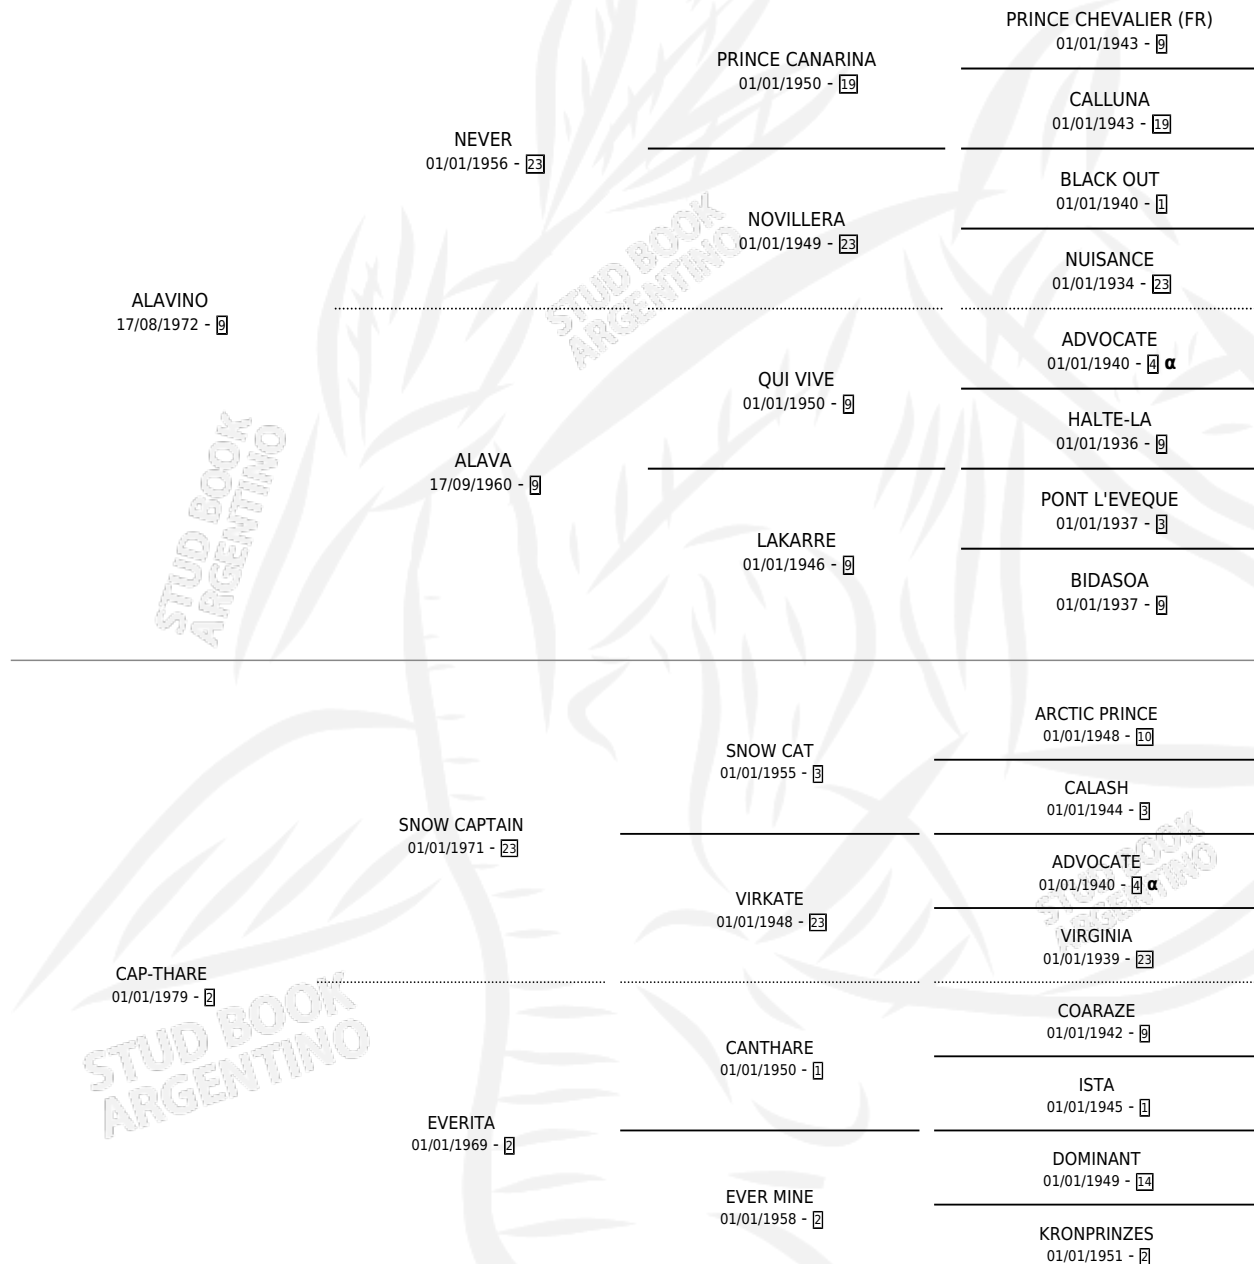

LA ALADA

por **ALAVINO** y **CAP-THARE** por **SNOW CAPTAIN**

Argentina · Hembra · Alazan · SP · 12/10/1985
Familia 2-d · Volumen 32

ESTADO

TIPIFICACIÓN SANGUÍNEA	X
TIPIFICACIÓN POR ADN	X
PASAPORTE	X
IDENTIFICACIÓN POR MICROCHIP	X
REPRODUCTOR	X

Lugar de nacimiento: Don Florentino

Criador: Sin dato

PEDIGREE

INBREEDING : α

LA ALADA

Datos oficiales del Stud Book Argentino

Documento generado el 12/06/2026

studbook.org.ar