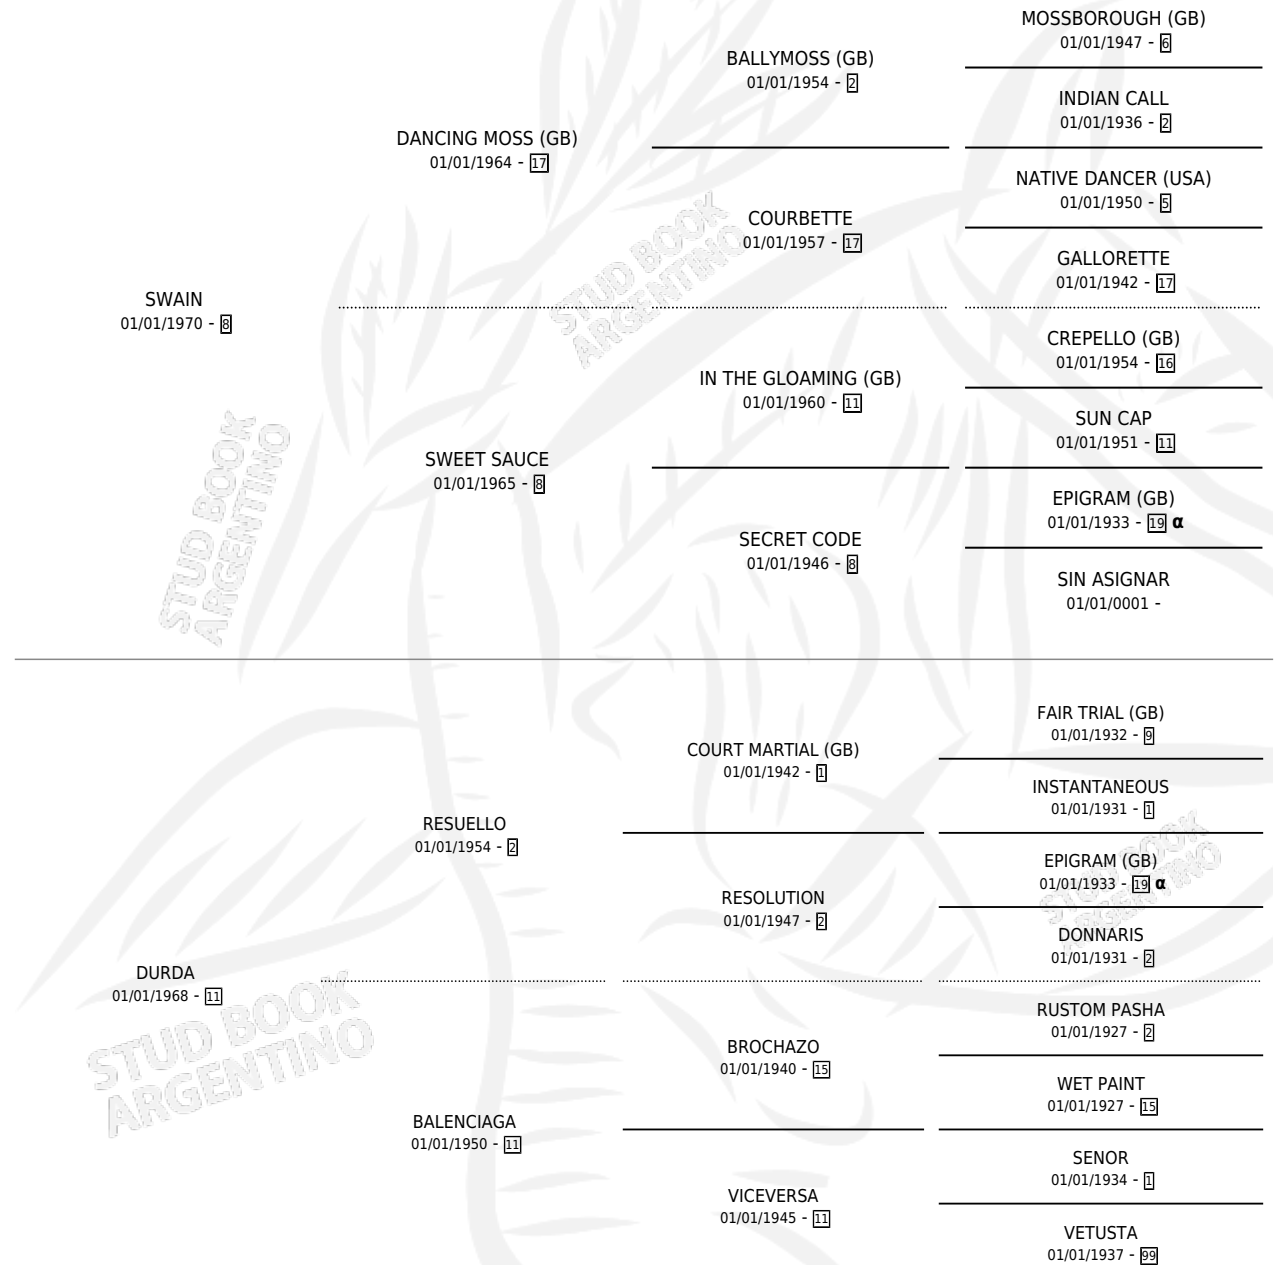

CAMILITA

por SWAIN y DURDA por RESUELLO

Argentina · Hembra · Alazan · SP · 05/12/1985
Familia 11 · Volumen 32

ESTADO

TIPIFICACIÓN SANGUÍNEA	✓
TIPIFICACIÓN POR ADN	X
PASAPORTE	X
IDENTIFICACIÓN POR MICROCHIP	X
REPRODUCTOR	✓

Lugar de nacimiento: Gueleila

Criador: Sin dato

~

HIJOS

	MACHOS	HEMBRAS
4 NACIERON	3	1
SIN ACTUACIONES		

PEDIGREE

INBREEDING : α

S

mientos 4 / Efectividad 44.44%

PADRILLO	PRODUCTO	CRIADOR	1ER SERVICIO	ÚLTIMO SERVICIO
KIYUYO	∅		09/08/1997	15/08/1997
CAMILITA	∅		05/10/1996	09/10/1996
BENTON	ALFEBORO (M Z, 04/09/1996)	SIN DATO	15/09/1995	18/09/1995
BENTON	WASHAKIE (M ZC, 04/09/1995)	SIN DATO	22/09/1994	26/09/1994
KIYUYO	KI REINA (H A, 14/09/1994) •MURIÓ EL 25/09/1995•	SIN DATO	11/10/1993	14/10/1993
BENTON	∅		30/09/1992	05/10/1992
BENTON	∅		11/12/1991	13/12/1991
KIYUYO	CINEMA PARADISO (M A, 03/12/1991)	SIN DATO	14/12/1990	17/12/1990
KIYUYO	∅		18/09/1989	27/10/1989